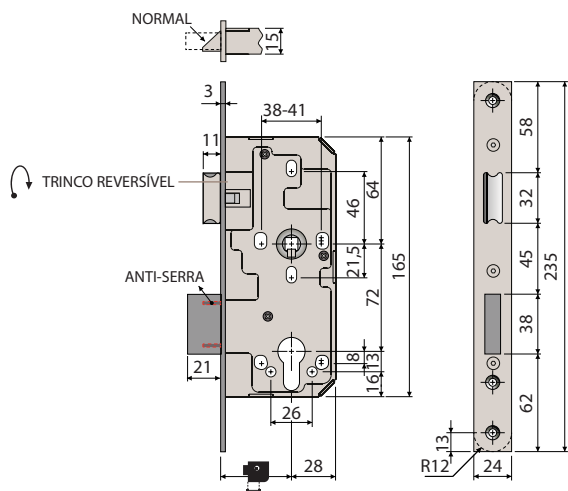

### FECHADURA 772 ASEGAL

**ASEGAL**

	Código	Testa		Acabamento
	133772IQ45		45	SATINADO
	133772IQ50		50	SATINADO
INOX	133772IQ55		55	SATINADO
	133772E		60	SATINADO
	133772IQ70		70	SATINADO
LATÃO	133772LPQ50		50	POLIDO
	133772LP		60	POLIDO
INOX	133772		60	SATINADO

Fechadura de embutir para cilindro europeu.  
Aplicação para portas de madeira.  
Indicada para uso intensivo.

### FECHADURA 725 MM

**MINIMOLA**

	Código			Testa	
	INOX	LATÃO POLIDO	LATÃO BRONZE		
	027725IQ40				40
	027725IQ45				45
	027725IQ50				50
	027725IQ55	027725LPQ55			55
	027725ISC	027725LPSC	027725LBSC		60
	027725IQ65				65
	027725IQ70				70
	027725IQ75				75
	027725IQ85				85
	027725IR50				50
	027725IR55				55
	027725IR60				60

S/ CONSULTA: OUTRAS MEDIDAS

Fechadura de embutir para cilindro europeu.