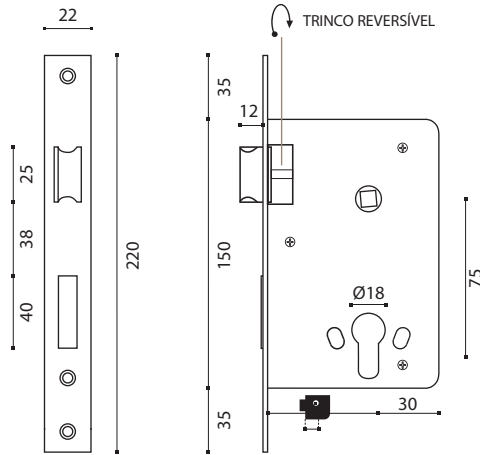

FECHADURA 790 AGC

LATÃO

Código	Testa	Acabamento
062790LC	<input type="checkbox"/>	CROMADO
062790LP	<input type="checkbox"/>	POLIDO
062790LB	<input type="checkbox"/>	BRONZE
062790LO	<input type="checkbox"/>	OXIDADO

Fechadura de embutir para cilindro europeu.

FECHADURA 725

INOX

Código	Testa	Acabamento
121725I	<input type="checkbox"/>	SATINADO
	<input checked="" type="checkbox"/>	POLIDO
	<input checked="" type="checkbox"/>	BRONZE

Fechadura de embutir para cilindro europeu.