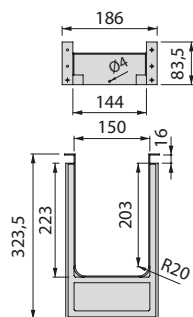

### CONTORNO SIFÃO 30441 PLÁSTICO

emuca 

PLÁSTICO

Código

Acabamento

A03791 CINZA ANTRACITE

A03790 CINZA

A03789 BRANCO