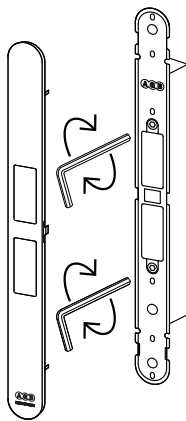

FECHAD. MAGNÉTICA TOUCH

FECHADURA MAGNÉTICA TOUCH

Tampa removível com clipe:
Oculta os parafusos de fixação e os pinos de ajuste dos ímãs.

FECHADURA AGB TOUCH & CLOSE

FECHADURA AGB TOUCH & CLOSE WC

INOX

Código	Testa	Acabamento
A18256		CROMADO MATE
A18624		BRANCO
A19041		PRETO
		60 CROMADO MATE
		60 BRANCO
		60 PRETO

AGB

FECHADURA AGB TOUCH & CLOSEYALL

INOX

Código	Testa	Acabamento
A18474		CROMADO MATE
A18513		BRANCO
		50 PRETO
		60 CROMADO MATE
		60 BRANCO
		60 PRETO

AGB

FRENTE AGB TOUCH & CLOSE

PLÁSTICO

Código	Acabamento
A18257	CROMADO MATE
A18514	BRANCO
A19042	PRETO

AGB

PRETO

BRANCO

CHAPA TESTA AGB TOUCH MADEIRA

PLÁSTICO

Código

Acabamento

A03008