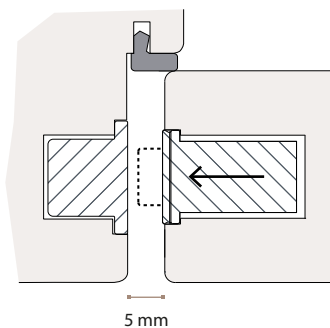

FECHAD. MAGNÉTICA TOUCH

FECHADURA MAGNÉTICA TOUCH

Tampa removível com clipe:
Oculta os parafusos de fixação e os pinos de ajuste dos ímãs.

FECHADURA AGB TOUCH & CLOSE

FECHADURA AGB TOUCH & CLOSE WC

INOX

Código	Testa	Acabamento
A18256		CROMADO MATE
A18624		BRANCO
A19041		PRETO
		60 CROMADO MATE
		60 BRANCO
		60 PRETO

AGB

FECHADURA AGB TOUCH & CLOSEYALL

INOX

Código	Testa	Acabamento
A18474		CROMADO MATE
A18513		BRANCO
		50 PRETO
		60 CROMADO MATE
		60 BRANCO
		60 PRETO

AGB

FRENTE AGB TOUCH & CLOSE

PLÁSTICO

Código	Acabamento
A18257	CROMADO MATE
A18514	BRANCO
A19042	PRETO