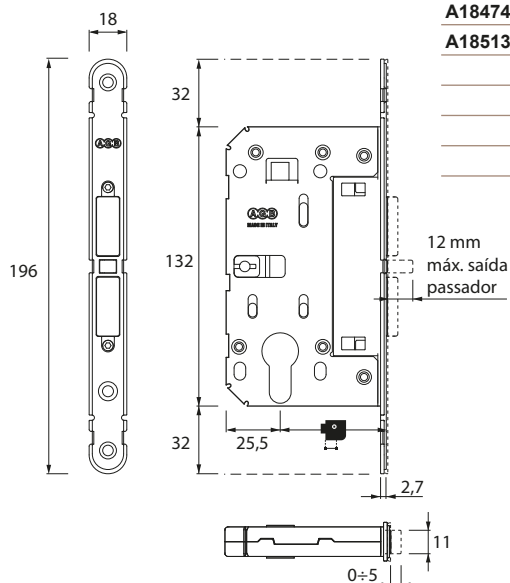

FECHAD. MAGNÉTICA TOUCH

FECHADURA MAGNÉTICA TOUCH

Tampa removível com clipe:
Oculta os parafusos de fixação e os pinos de ajuste dos ímãs.

FECHADURA AGB TOUCH & CLOSE

FECHADURA AGB TOUCH & CLOSE WC

INOX

Código	Testa	Acabamento
A18256		CROMADO MATE
A18624		BRANCO
A19041		PRETO
		60 CROMADO MATE
		60 BRANCO
		60 PRETO

AGB

FECHADURA AGB TOUCH & CLOSEYALL

INOX

Código	Testa	Acabamento
A18474		CROMADO MATE
A18513		BRANCO
		50 PRETO
		60 CROMADO MATE
		60 BRANCO
		60 PRETO

AGB

FRENTE AGB TOUCH & CLOSE

PLÁSTICO

Código	Acabamento
A18257	CROMADO MATE
A18514	BRANCO
A19042	PRETO

AGB

PRETO

BRANCO

CHAPA TESTA AGB TOUCH MADEIRA

PLÁSTICO

Código

Acabamento

A03008