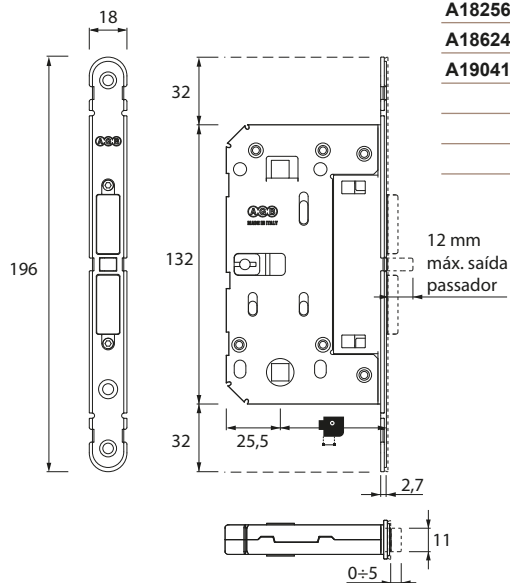

FECHAD. MAGNÉTICA TOUCH

FECHADURA MAGNÉTICA TOUCH

Tampa removível com clipe:
Oculta os parafusos de fixação e os pinos de ajuste dos ímãs.

FECHADURA AGB TOUCH & CLOSE

FECHADURA AGB TOUCH & CLOSE WC

INOX

Código	Testa	Acabamento
A18256		CROMADO MATE
A18624		BRANCO
A19041		PRETO
		60 CROMADO MATE
		60 BRANCO
		60 PRETO

AGB

FECHADURA AGB TOUCH & CLOSEYALL

INOX

Código	Testa	Acabamento
A18474		CROMADO MATE
A18513		BRANCO
		50 PRETO
		60 CROMADO MATE
		60 BRANCO
		60 PRETO

AGB

FRENTE AGB TOUCH & CLOSE

PLÁSTICO

Código	Acabamento
A18257	CROMADO MATE
A18514	BRANCO
A19042	PRETO

AGB

PRETO

BRANCO

CHAPA TESTA AGB TOUCH MADEIRA

PLÁSTICO

Código

Acabamento

A03008