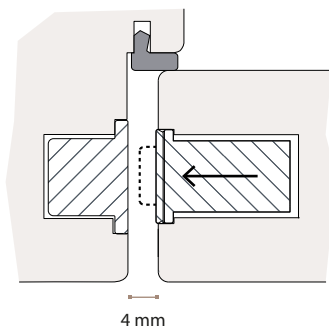

FECHAD. MAGNÉTICA TOUCH

FECHADURA MAGNÉTICA TOUCH

Tampa removível com clipe:
Oculta os parafusos de fixação e os pinos de ajuste dos ímãs.

FECHADURA AGB TOUCH & CLOSE

FECHADURA AGB TOUCH & CLOSE WC

INOX

Código	Testa	Acabamento
A18256		CROMADO MATE
A18624		BRANCO
A19041		PRETO
		60 CROMADO MATE
		60 BRANCO
		60 PRETO

AGB

FECHADURA AGB TOUCH & CLOSEYALL

INOX

Código	Testa	Acabamento
A18474		CROMADO MATE
A18513		BRANCO
		50 PRETO
		60 CROMADO MATE
		60 BRANCO
		60 PRETO

AGB

FRENTE AGB TOUCH & CLOSE

PLÁSTICO

Código	Acabamento
A18257	CROMADO MATE
A18514	BRANCO
A19042	PRETO