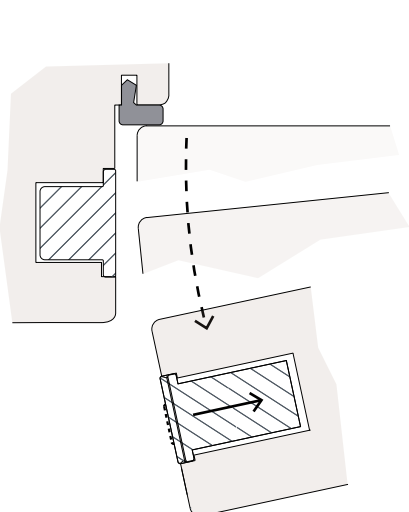

FECHAD. MAGNÉTICA TOUCH

FECHADURA MAGNÉTICA TOUCH

Tampa removível com clipe:
Oculta os parafusos de fixação e os pinos de ajuste dos ímãs.

FECHADURA AGB TOUCH & CLOSE

FECHADURA AGB TOUCH & CLOSE WC

INOX

Código	Testa	Acabamento
A18256		CROMADO MATE
A18624		BRANCO
A19041		PRETO
		60 CROMADO MATE
		60 BRANCO
		60 PRETO

AGB

FECHADURA AGB TOUCH & CLOSEYALL

INOX

Código	Testa	Acabamento
A18474		CROMADO MATE
A18513		BRANCO
		50 PRETO
		60 CROMADO MATE
		60 BRANCO
		60 PRETO

AGB

FRENTE AGB TOUCH & CLOSE

PLÁSTICO

Código	Acabamento
A18257	CROMADO MATE
A18514	BRANCO
A19042	PRETO

AGB

PRETO

BRANCO

CHAPA TESTA AGB TOUCH MADEIRA

PLÁSTICO

Código

Acabamento

A03008