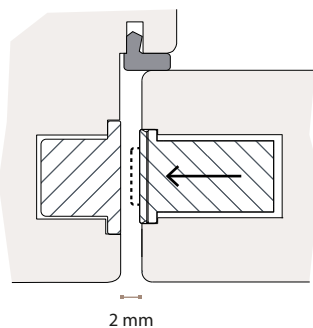

FECHAD. MAGNÉTICA TOUCH

FECHADURA MAGNÉTICA TOUCH

Tampa removível com clipe:
Oculta os parafusos de fixação e os pinos de ajuste dos ímãs.

FECHADURA AGB TOUCH & CLOSE

FECHADURA AGB TOUCH & CLOSE WC

INOX

Código	Testa	Acabamento
A18256		CROMADO MATE
A18624		BRANCO
A19041		PRETO
		60 CROMADO MATE
		60 BRANCO
		60 PRETO

AGB

FECHADURA AGB TOUCH & CLOSEYALL

INOX

Código	Testa	Acabamento
A18474		CROMADO MATE
A18513		BRANCO
		50 PRETO
		60 CROMADO MATE
		60 BRANCO
		60 PRETO

AGB

FRENTE AGB TOUCH & CLOSE

PLÁSTICO

Código	Acabamento
A18257	CROMADO MATE
A18514	BRANCO
A19042	PRETO