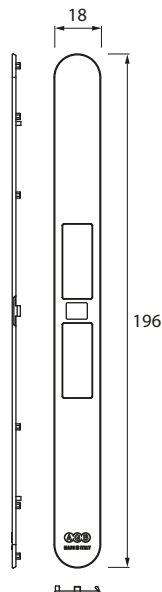

FECHAD. MAGNÉTICA TOUCH

FECHADURA MAGNÉTICA TOUCH

Tampa removível com clipe:
Oculta os parafusos de fixação e os pinos de ajuste dos ímãs.

FECHADURA AGB TOUCH & CLOSE

FECHADURA AGB TOUCH & CLOSE WC

INOX

Código	Testa	Acabamento
A18256		CROMADO MATE
A18624		BRANCO
A19041		PRETO
		60 CROMADO MATE
		60 BRANCO
		60 PRETO

AGB

FECHADURA AGB TOUCH & CLOSEYALL

INOX

Código	Testa	Acabamento
A18474		CROMADO MATE
A18513		BRANCO
		50 PRETO
		60 CROMADO MATE
		60 BRANCO
		60 PRETO

AGB

FRENTE AGB TOUCH & CLOSE

PLÁSTICO

Código	Acabamento
A18257	CROMADO MATE
A18514	BRANCO
A19042	PRETO

AGB

PRETO

BRANCO

CHAPA TESTA AGB TOUCH MADEIRA

PLÁSTICO

Código

Acabamento

A03008