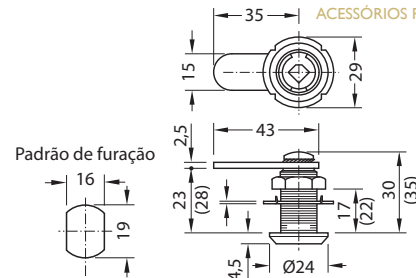

FECHADURA SYMO APARTADO 180° PALHETA RETA

ZINCO

HAFELE

Código	Posição fecho	Acabamento
09623588620	22 A (D,F,G)	NIQUELADO
09623588630	22 B (C,E,H)	NIQUELADO

ACESSÓRIOS PÁG. 10.14/10.15

FECHADURA SYMO APARTADO 180° PALHETA CURVA

VARETA 254 Ø6mm

HAFELE

AÇO	Código	Acabamento
	0962542	2m NIQUELADO
	09625425	2,5m NIQUELADO

I UNIDADE POR FECHADURA

GUIA P/VARETA 6mm 239.75.761

HAFELE

ZINCO	Código	Acabamento
	09623975761	NIQUELADO

2 UNIDADES POR FECHADURA