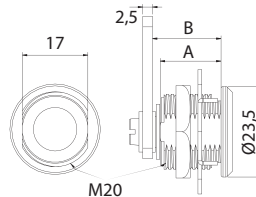

FECHADURA APARTADO 22_

ZAMAK

ASEQUAL

Código	Chaves	A	B	Acabamento
137197016	≠	16	18	NIQUELADO
137197020	≠	20	22	NIQUELADO
137197025	≠	25	27	NIQUELADO
137197030	≠	30	32	NIQUELADO
137197040	≠	40	42	NIQUELADO
159220	=	16	18	NIQUELADO
159221	=	20	22	NIQUELADO
159222	=	25	27	NIQUELADO
159223	=	30	32	NIQUELADO
159224	=	40	42	NIQUELADO

FECHADURA SYMO APARTADO 180° PALHETA RETA

ZINCO

HAFELE