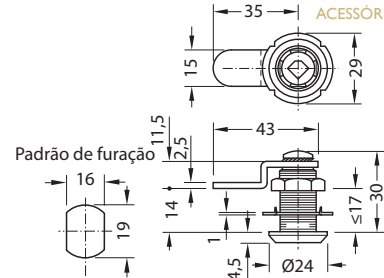

FECHADURA SYMO APARTADO 180° PALHETA CURVA

ZINCO

HAFELE

Código	Posição fecho	Acabamento
09623588820	máx. 17 A (D,F,G)	NIQUELADO
09623588830	máx. 17 B (C,E,H)	NIQUELADO

ACESSÓRIOS PÁG. 10.14/10.15