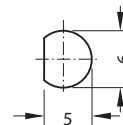

VARETA 254 Ø6mm

HAFELE

AÇO	Código	Acabamento
	0962542	2m NIQUELADO
	09625425	2,5m NIQUELADO

I UNIDADE POR FECHADURA

GUIA P/VARETA 6mm 239.75.761

HAFELE

ZINCO	Código	Acabamento
	09623975761	NIQUELADO

2 UNIDADES POR FECHADURA