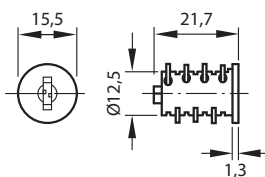

ACESSÓRIOS FECHAD. SYMO

NÚCLEO SYMO

ZINCO/LAT.

HAFELE