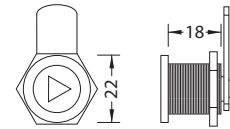

FECHADURA APARTADO 704

ZAMAK

ASEQUAL