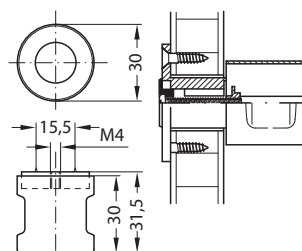

PUXADOR SYMO GIRATÓRIO 30mm

ZINCO

HAFELE

Código	Acabamento	
	ESQ	DIR
09622980620	09622980610	NIQUELADO MATE

PUXADOR SYMO SIMPLES 30mm 229.82.600

ZINCO

HAFELE

Código	Acabamento
09622982600	NIQUELADO MATE

VARETA 254 Ø6mm

HAFELE

AÇO	Código	Acabamento
	0962542	2m NIQUELADO
	09625425	2,5m NIQUELADO

I UNIDADE POR FECHADURA

GUIA P/VARETA 6mm 239.75.761

HAFELE

ZINCO	Código	Acabamento
	09623975761	NIQUELADO

2 UNIDADES POR FECHADURA

PERNO FECHO VARETA 226.57.708

HAFELE

ZINCO	Código	Acabamento
	09622657708	NIQUELADO

2 UNIDADES POR FECHADURA

GANCHO FECHO P/VARETA 6mm

HAFELE

ZINCO	Código	Acabamento
ESQ	DIR	
09622630764	09622630763	NIQUELADO