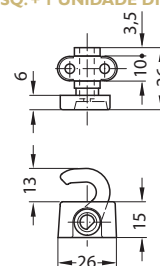

VARETA 254 Ø6mm

HAFELE

AÇO	Código	Acabamento
	0962542	2m NIQUELADO
	09625425	2,5m NIQUELADO

I UNIDADE POR FECHADURA

GUIA P/VARETA 6mm 239.75.761

HAFELE

ZINCO	Código	Acabamento
	09623975761	NIQUELADO

2 UNIDADES POR FECHADURA

PERNO FECHO VARETA 226.57.708

HAFELE

ZINCO	Código	Acabamento
	09622657708	NIQUELADO

2 UNIDADES POR FECHADURA

GANCHO FECHO P/VARETA 6mm

HAFELE

ZINCO	Código	Acabamento
ESQ	DIR	
09622630764	09622630763	NIQUELADO

I UNIDADE ESQ.+ I UNIDADE DIR. POR FECHADURA

ROSETA SYMO 219.19.677

HAFELE

AÇO	Código	Acabamento
	09621919677	NIQUELADO

I UNIDADE POR FECHADURA