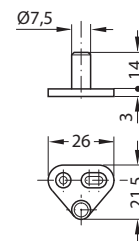

VARETA 254 Ø6mm

HAFELE

AÇO	Código	Acabamento
	0962542	2m NIQUELADO
	09625425	2,5m NIQUELADO

I UNIDADE POR FECHADURA

GUIA P/VARETA 6mm 239.75.761

HAFELE

ZINCO	Código	Acabamento
	09623975761	NIQUELADO

2 UNIDADES POR FECHADURA

PERNO FECHO VARETA 226.57.708

HAFELE

ZINCO	Código	Acabamento
	09622657708	NIQUELADO

2 UNIDADES POR FECHADURA

GANCHO FECHO P/VARETA 6mm

HAFELE

ZINCO	Código	Acabamento
ESQ	DIR	
09622630764	09622630763	NIQUELADO