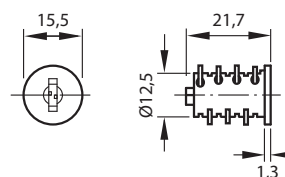

NÚCLEO SYMO CHAVE ARTICULADA

ZINCO/LAT.

HAFELE