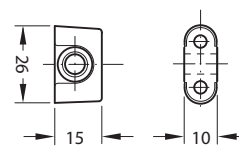

VARETA 254 Ø6mm

HAFELE

AÇO	Código	Acabamento
	0962542	2m NIQUELADO
	09625425	2,5m NIQUELADO

I UNIDADE POR FECHADURA

GUIA P/VARETA 6mm 239.75.761

HAFELE

ZINCO	Código	Acabamento
	09623975761	NIQUELADO

2 UNIDADES POR FECHADURA

PERNO FECHO VARETA 226.57.708

HAFELE

ZINCO	Código	Acabamento
	09622657708	NIQUELADO

2 UNIDADES POR FECHADURA

GANCHO FECHO P/VARETA 6mm

HAFELE

ZINCO	Código	Acabamento
ESQ	DIR	
09622630764	09622630763	NIQUELADO