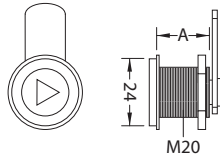

FECHADURAS APARTADO

FECHADURA APARTADO 129T

LATÃO

ASEQUAL

Código	A	Chaves	Acabamento
06812920T	20	TRIANG.	CROMADO
06812925T	25	TRIANG.	CROMADO
06812930T	30	TRIANG.	CROMADO
06812935T	35	TRIANG.	CROMADO
06812940T	40	TRIANG.	CROMADO

FECHADURA SYMO APARTADO 180° PALHETA RETA

ZINCO

HAFELE

Código	Posição fecho	Acabamento
09623588620	22 A (D,F,G)	NIQUELADO
09623588630	22 B (C,E,H)	NIQUELADO

ACESSÓRIOS PÁG. 10.14/10.15

FECHADURA SYMO APARTADO 180° PALHETA CURVA