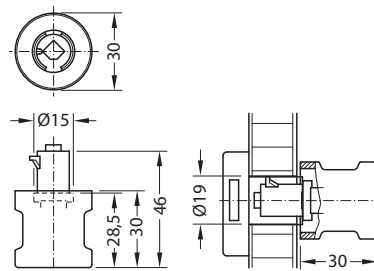

PUXADOR SYMO GIRATÓRIO 30mm

ZINCO

HAFELE

Código	Acabamento	
	ESQ	DIR
09622980620	09622980610	NIQUELADO MATE