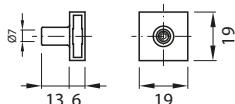

FECHAD. GAVETA SYMO

FECHADURA SYMO P/ GAVETA 180° x 17 SIMPLES 234.98.660

ZINCO

Código

Acabamento

HAFELE

- A) Fechadura
- B) Barra
- C) Pino de arrasto
- D) Guia de barra

A06997

NIQUELADO

ENCOMENDAR BARRA, PINO E GUIA SEPARADAMENTE
ACESSÓRIOS PÁG. 10.15/10.16

FECHADURA SYMO P/ GAVETA 180° x 17 DUPLA 234.98.610

ZINCO

Código

Acabamento

HAFELE

- A) Fechadura
- B) Barra
- C) Pino de arrasto
- D) Guia de barra

A06996

NIQUELADO

ENCOMENDAR BARRA, PINO E GUIA SEPARADAMENTE
ACESSÓRIOS PÁG. 10.15/10.16

BARRA P/ FECHAD. SYMO GAVETA 1000mm 237.10.006

ALUMÍNIO

Código

HAFELE

A01301

PINO P/ FECHAD. SYMO GAVETA 13mm

HAFELE

ZINCO

Código

A11355

GUIA P/ BARRA FECHAD. SYMO GAVETA

HAFELE

AÇO

Código

A08415

FECHO SYMO P/ FECHADURA GAVETA

AÇO

Código

Acabamento

HAFELE

A gaveta pode ser montada mesmo que o espigão de bloqueio esteja na posição fechada...

... assim está bloqueada.

ESQ
A07780

DRT

A07779

NIQUELADO