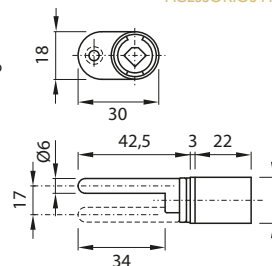

## FECHAD. GAVETA SYMO

**FECHADURA SYMO P/ GAVETA 180° x 17 SIMPLES 234.98.660**

ZINCO

Código

Acabamento

**HAFELE**

- A) Fechadura
- B) Barra
- C) Pino de arrasto
- D) Guia de barra

**A06997**

NIQUELADO

ENCOMENDAR BARRA, PINO E GUIA SEPARADAMENTE  
ACESSÓRIOS PÁG. 10.15/10.16

**FECHADURA SYMO P/ GAVETA 180° x 17 DUPLA 234.98.610**

ZINCO

Código

Acabamento

**HAFELE**

- A) Fechadura
- B) Barra
- C) Pino de arrasto
- D) Guia de barra

**A06996**

NIQUELADO

ENCOMENDAR BARRA, PINO E GUIA SEPARADAMENTE  
ACESSÓRIOS PÁG. 10.15/10.16

**BARRA P/ FECHAD. SYMO GAVETA 1000mm 237.10.006**

ALUMÍNIO

Código

**HAFELE**

**A01301**

**PINO P/ FECHAD. SYMO GAVETA 13mm**

**HAFELE**

ZINCO

Código

**A11355**

**GUIA P/ BARRA FECHAD. SYMO GAVETA**

**HAFELE**

AÇO