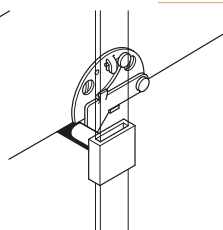

Código

**A08415**

**FECHO SYMO P/ FECHADURA GAVETA**

AÇO

Código

Acabamento

**HAFELE**

A gaveta pode ser montada mesmo que o espigão de bloqueio esteja na posição fechada...