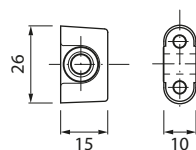

### NÚCLEO SYMO CHAVE ARTICULADA

ZINCO/LAT.

**HAFELE**

Código	Chaves	Combinação	Acabamento
A17095	≠	SH 0701 - 0750 MK3	NIQUELADO
	=	SH 001 MK1	NIQUELADO

**VARETA SYMO 254 Ø6mm**

AÇO	Código	Acabamento
	A16799	2m NIQUELADO
	A16800	2,5m NIQUELADO

1 UN POR FECHADURA

**HAFELE**

**GUIA P/VARETA 6mm 239.75.761**

ZINCO	Código	Acabamento
	A08416	NIQUELADO

2 UN POR FECHADURA

**HAFELE**

**PERNO FECHO VARETA 226.57.708**

ZINCO	Código	Acabamento
	A11322	NIQUELADO

2 UN POR FECHADURA

**HAFELE**

**GANCHO FECHO P/VARETA 6mm**

ZINCO	Código	Acabamento
ESQ	DIR	NIQUELADO
A08203	A08202	

1 UN ESQ. + 1 UN DIR. POR FECHADURA

**HAFELE**

**ROSETA SYMO 219.19.677**

AÇO	Código	Acabamento
	A13788	NIQUELADO