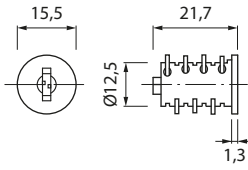

ACESSÓRIOS FECHAD. SYMO

NÚCLEO SYMO

ZINCO/LAT.

HAFELE

Código	Chaves	Combinação	Acabamento
A09777	≠	-	NIQUELADO
A09778	≠	SH 0601 - 0650 MK3	NIQUELADO
A09779	≠	SH 0651 - 0700 MK3	NIQUELADO
A09780	≠	SH 0701 - 0750 MK3	NIQUELADO
A09781	≠	SH 0751 - 0800 MK3	NIQUELADO
A09782	≠	SH 0801 - 0850 MK3	NIQUELADO
A09784	=	SH 001 MK1	NIQUELADO
A09785	=	SH 002 MK1	NIQUELADO
A09786	=	SH 003 MK1	NIQUELADO

CHAVE SYMO MESTRA CHAVES ≠

Código

Combinação

A03135

MK3

CHAVE SYMO MESTRA CHAVES =

Código

Combinação

A03134

MK1

CHAVE SYMO DESMONTAGEM

Código

Combinação

A03132

MK1, MK2 e MK3