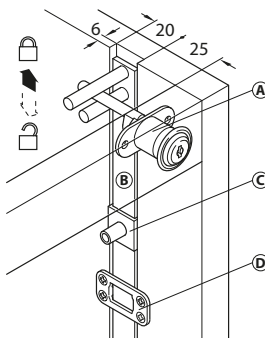

## FECHAD. GAVETA SYMO

**FECHADURA SYMO P/ GAVETA 180° x 17 SIMPLES 234.98.660**

ZINCO

Código

Acabamento

**HAFELE**

- A) Fechadura
- B) Barra
- C) Pino de arrasto
- D) Guia de barra

**A06997**

NIQUELADO

ENCOMENDAR BARRA, PINO E GUIA SEPARADAMENTE  
ACESSÓRIOS PÁG. 10.15/10.16

**FECHADURA SYMO P/ GAVETA 180° x 17 DUPLA 234.98.610**

ZINCO

Código

Acabamento

**HAFELE**

- A) Fechadura
- B) Barra
- C) Pino de arrasto
- D) Guia de barra

**A06996**

NIQUELADO

ENCOMENDAR BARRA, PINO E GUIA SEPARADAMENTE  
ACESSÓRIOS PÁG. 10.15/10.16

**BARRA P/ FECHAD. SYMO GAVETA 1000mm 237.10.006**

ALUMÍNIO

Código

**HAFELE**

**A01301**

**PINO P/ FECHAD. SYMO GAVETA 13mm**

**HAFELE**

ZINCO

Código

**A11355**

**GUIA P/ BARRA FECHAD. SYMO GAVETA**

**HAFELE**

AÇO