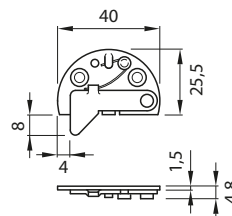

FECHAD. GAVETA SYMO

FECHADURA SYMO P/ GAVETA 180° x 17 SIMPLES 234.98.660

ZINCO

Código

Acabamento

HAFELE

- A) Fechadura
- B) Barra
- C) Pino de arrasto
- D) Guia de barra

A06997

NIQUELADO

ENCOMENDAR BARRA, PINO E GUIA SEPARADAMENTE
ACESSÓRIOS PÁG. 10.15/10.16

FECHADURA SYMO P/ GAVETA 180° x 17 DUPLA 234.98.610

ZINCO

Código

Acabamento

HAFELE

- A) Fechadura
- B) Barra
- C) Pino de arrasto
- D) Guia de barra

A06996

NIQUELADO

ENCOMENDAR BARRA, PINO E GUIA SEPARADAMENTE
ACESSÓRIOS PÁG. 10.15/10.16

BARRA P/ FECHAD. SYMO GAVETA 1000mm 237.10.006

ALUMÍNIO

Código

HAFELE

A01301

PINO P/ FECHAD. SYMO GAVETA 13mm

HAFELE

ZINCO

Código

A11355

GUIA P/ BARRA FECHAD. SYMO GAVETA

HAFELE

AÇO

Código

A08415

FECHO SYMO P/ FECHADURA GAVETA

AÇO

Código

Acabamento

HAFELE

A gaveta pode ser montada mesmo que o espigão de bloqueio esteja na posição fechada...

... assim está bloqueada.

ESQ
A07780

DRT

A07779

NIQUELADO