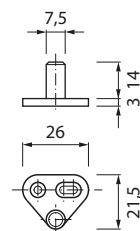

### NÚCLEO SYMO CHAVE ARTICULADA

ZINCO/LAT.

**HAFELE**

Código	Chaves	Combinação	Acabamento
A17095	≠	SH 0701 - 0750 MK3	NIQUELADO
	=	SH 001 MK1	NIQUELADO

**VARETA SYMO 254 Ø6mm**

AÇO	Código	Acabamento
	A16799	2m NIQUELADO
	A16800	2,5m NIQUELADO

1 UN POR FECHADURA

**HAFELE**

**GUIA P/VARETA 6mm 239.75.761**

ZINCO	Código	Acabamento
	A08416	NIQUELADO

2 UN POR FECHADURA

**HAFELE**

**PERNO FECHO VARETA 226.57.708**

ZINCO	Código	Acabamento
	A11322	NIQUELADO

2 UN POR FECHADURA

**HAFELE**

**GANCHO FECHO P/VARETA 6mm**

ZINCO	Código	Acabamento
ESQ	DIR	NIQUELADO
A08203	A08202	

1 UN ESQ. + 1 UN DIR. POR FECHADURA

**HAFELE**

**ROSETA SYMO 219.19.677**

AÇO	Código	Acabamento
	A13788	NIQUELADO