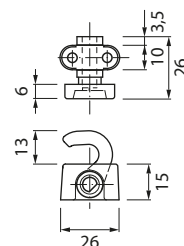

### NÚCLEO SYMO CHAVE ARTICULADA

ZINCO/LAT.

**HAFELE**

Código	Chaves	Combinação	Acabamento
A17095	≠	SH 0701 - 0750 MK3	NIQUELADO
	=	SH 001 MK1	NIQUELADO

**VARETA SYMO 254 Ø6mm**

AÇO	Código	Acabamento
	A16799	2m NIQUELADO
	A16800	2,5m NIQUELADO

1 UN POR FECHADURA

**HAFELE**

**GUIA P/VARETA 6mm 239.75.761**

ZINCO	Código	Acabamento
	A08416	NIQUELADO

2 UN POR FECHADURA

**HAFELE**

**PERNO FECHO VARETA 226.57.708**

ZINCO	Código	Acabamento
	A11322	NIQUELADO

2 UN POR FECHADURA

**HAFELE**

**GANCHO FECHO P/VARETA 6mm**

ZINCO	Código	Acabamento
ESQ	DIR	NIQUELADO
A08203	A08202	

1 UN ESQ. + 1 UN DIR. POR FECHADURA

**HAFELE**

**ROSETA SYMO 219.19.677**

AÇO	Código	Acabamento
	A13788	NIQUELADO