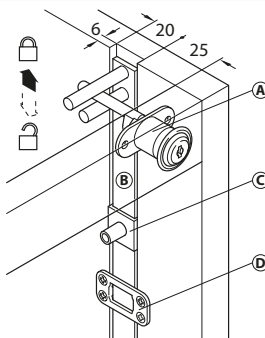

## FECHAD. GAVETA SYMO

**FECHADURA SYMO P/ GAVETA 180° x 17 SIMPLES 234.98.660**

ZINCO

Código

Acabamento

**HAFELE**

- A) Fechadura
- B) Barra
- C) Pino de arrasto
- D) Guia de barra

**A06997**

NIQUELADO

ENCOMENDAR BARRA, PINO E GUIA SEPARADAMENTE  
ACESSÓRIOS PÁG. 10.15/10.16

**FECHADURA SYMO P/ GAVETA 180° x 17 DUPLA 234.98.610**

ZINCO

Código

Acabamento

**HAFELE**

- A) Fechadura
- B) Barra
- C) Pino de arrasto
- D) Guia de barra

**A06996**

NIQUELADO

ENCOMENDAR BARRA, PINO E GUIA SEPARADAMENTE  
ACESSÓRIOS PÁG. 10.15/10.16

**BARRA P/ FECHAD. SYMO GAVETA 1000mm 237.10.006**

ALUMÍNIO

Código

**HAFELE**

**A01301**