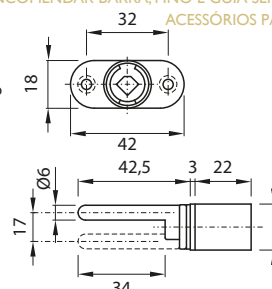

## FECHAD. GAVETA SYMO

**FECHADURA SYMO P/ GAVETA 180° x 17 SIMPLES 234.98.660**

ZINCO

Código

Acabamento

**HAFELE**

- A) Fechadura
- B) Barra
- C) Pino de arrasto
- D) Guia de barra

**A06997**

NIQUELADO

ENCOMENDAR BARRA, PINO E GUIA SEPARADAMENTE  
ACESSÓRIOS PÁG. 10.15/10.16

**FECHADURA SYMO P/ GAVETA 180° x 17 DUPLA 234.98.610**

ZINCO

Código

Acabamento

**HAFELE**

- A) Fechadura
- B) Barra
- C) Pino de arrasto
- D) Guia de barra

**A06996**

NIQUELADO

ENCOMENDAR BARRA, PINO E GUIA SEPARADAMENTE  
ACESSÓRIOS PÁG. 10.15/10.16

**BARRA P/ FECHAD. SYMO GAVETA 1000mm 237.10.006**

ALUMÍNIO

Código

**HAFELE**

**A01301**

1 UN POR FECHADURA

**HAFELE**

**GUIA P/VARETA 6mm 239.75.761**

ZINCO	Código	Acabamento
	A08416	NIQUELADO

2 UN POR FECHADURA

**HAFELE**

**PERNO FECHO VARETA 226.57.708**

ZINCO	Código	Acabamento
	A11322	NIQUELADO