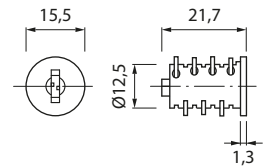

### NÚCLEO SYMO CHAVE ARTICULADA

ZINCO/LAT.

**HAFELE**

Código	Chaves	Combinação	Acabamento
A17095	≠	SH 0701 - 0750 MK3	NIQUELADO
	=	SH 001 MK1	NIQUELADO

**VARETA SYMO 254 Ø6mm**

AÇO	Código	Acabamento
	A16799	2m NIQUELADO
	A16800	2,5m NIQUELADO