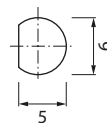

### NÚCLEO SYMO CHAVE ARTICULADA

ZINCO/LAT.

**HAFELE**

Código	Chaves	Combinação	Acabamento
A17095	≠	SH 0701 - 0750 MK3	NIQUELADO
	=	SH 001 MK1	NIQUELADO

**VARETA SYMO 254 Ø6mm**

AÇO	Código	Acabamento
	A16799	2m NIQUELADO
	A16800	2,5m NIQUELADO

1 UN POR FECHADURA

**HAFELE**

**GUIA P/VARETA 6mm 239.75.761**

ZINCO	Código	Acabamento
	A08416	NIQUELADO

2 UN POR FECHADURA

**HAFELE**

**PERNO FECHO VARETA 226.57.708**

ZINCO	Código	Acabamento
	A11322	NIQUELADO