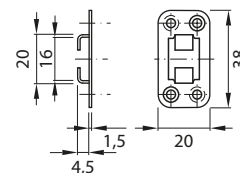

GUIA P/ BARRA FECHAD. SYMO GAVETA

HAFELE

AÇO

Código

A08415