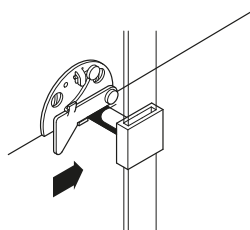

Código

**A08415**

**FECHO SYMO P/ FECHADURA GAVETA**

AÇO

Código

Acabamento

**HAFELE**

A gaveta pode ser montada mesmo que o espigão de bloqueio esteja na posição fechada...