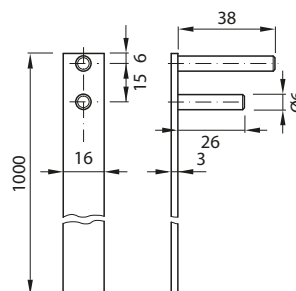

## FECHAD. GAVETA SYMO

**FECHADURA SYMO P/ GAVETA 180° x 17 SIMPLES 234.98.660**

ZINCO

Código

Acabamento

**HAFELE**

- A) Fechadura
- B) Barra
- C) Pino de arrasto
- D) Guia de barra

**A06997**

**A06996**

NIQUELADO

ENCOMENDAR BARRA, PINO E GUIA SEPARADAMENTE  
ACESSÓRIOS PÁG. 10.15/10.16

**BARRA P/ FECHAD. SYMO GAVETA 1000mm 237.10.006**

ALUMÍNIO

Código

**HAFELE**

**A01301**

**PINO P/ FECHAD. SYMO GAVETA 13mm**

**HAFELE**

ZINCO

Código

**A11355**

**GUIA P/ BARRA FECHAD. SYMO GAVETA**

**HAFELE**

AÇO

Código

**A08415**

**FECHO SYMO P/ FECHADURA GAVETA**

AÇO

Código

Acabamento

**HAFELE**

A gaveta pode ser montada mesmo que o espigão de bloqueio esteja na posição fechada...