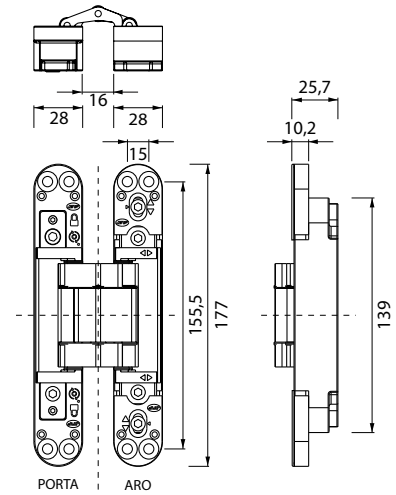

Dobradiça invisível regulável em 3 eixos.
Registo internacional.

De forma a garantir a resistência das dobradiças classificadas e certificadas corta fogo deverão ser aplicados os respectivos kit's intumescentes (EN 1935).
Indicada para portas de utilização ELEVADA.