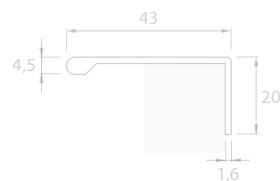

## PERFIS PUXADOR

PERFIL PUXADOR 12614901

ALUMÍNIO

A11159

PRATA ANODIZADO

**ASEGUAL**

## PERFIL PUXADOR FENIX 37x9

ALUMÍNIO

Código

Acabamento

**ASEGUAL**

-  - ANOD. NATURAL
-  - ANOD. BRILHO
-  - ANOD. ESCOVADO

QUALQUER MEDIDA POR ENCOMENDA  
CORTE DO CANTO RETO OU CURVO