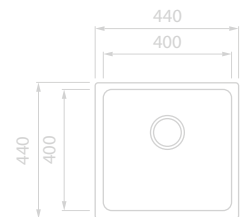

RODi

CINZA ANTRACITE

Modelo	Altura	Cor
A18714	200	COBRE
	200	CINZA ANTRACITE

ENCASTRAR

PIO INOX BERLIN 400x400

INOX

ASEGUAL

Modelo	Altura
A11369	200

COLOCAÇÃO INFERIOR

PIO INOX BERLIN 500x400

INOX

ASEGUAL

Modelo	Altura
A11370	200

COLOCAÇÃO INFERIOR