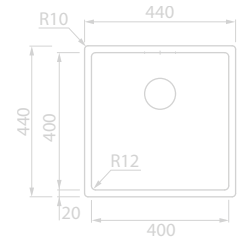

COMPÓSITO

RODi

CINZA ANTRACITE

BRANCO PÉROLA

Modelo	Altura	Cor
A18713	200	PRETO
	200	BRANCO PÉROLA
	200	CINZA ANTRACITE

COLOCAÇÃO INFERIOR

PIO RODI BOX LUX 40

PVD

RODi

CINZA ANTRACITE

Modelo	Altura	Cor
A18714	200	COBRE
	200	CINZA ANTRACITE

ENCASTRAR

PIO INOX BERLIN 400x400

INOX

ASEGUAL

Modelo	Altura
A11369	200

COLOCAÇÃO INFERIOR

PIO INOX BERLIN 500x400

INOX

ASEGUAL

Modelo	Altura
A11370	200

COLOCAÇÃO INFERIOR