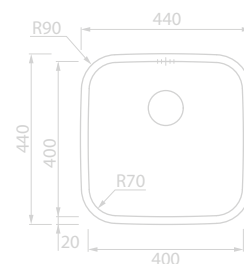

PIOS

PIO INOX RODI BAHIA

INOX	Código	Altura
	A18687	200

RODI

COLOCAÇÃO INFERIOR/ENCASTRAR

PIO INOX RODI BELEM

INOX	Código	Altura
	A18686	200

RODI

COLOCAÇÃO INFERIOR/ENCASTRAR

PIO INOX RODI NEW MANAUS

INOX	Código	Altura
	A18709	160

RODI

ENCASTRAR

PIO INOX RODI ACQUAVIVA

INOX	Código	Altura
	A18710	230

RODI

ENCASTRAR

PIO RODI COMPOSITE 40

COMPÓSITO	Código	Altura
	A18711	200

RODI

CINZA ANTRACITE

BRANCO PÉROLA

	200	PRETO
	200	BRANCO PÉROLA
	200	CINZA ANTRACITE

COLOCAÇÃO INFERIOR/ENCASTRAR

COLOCAÇÃO INFERIOR

PIO INOX BERLIN 500x400

INOX

ASEGUAL

Modelo	Altura
A11370	200

COLOCAÇÃO INFERIOR