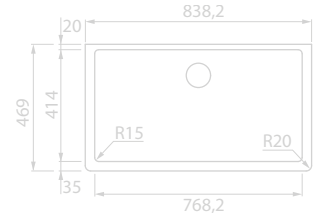

COMPÓSITO

RODi

CINZA ANTRACITE

BRANCO PÉROLA

Modelo	Altura	Cor
A18713	200	PRETO
	200	BRANCO PÉROLA
	200	CINZA ANTRACITE

COLOCAÇÃO INFERIOR

PIO RODI BOX LUX 40

PVD

RODi

CINZA ANTRACITE

Modelo	Altura	Cor
A18714	200	COBRE
	200	CINZA ANTRACITE

ENCASTRAR

PIO INOX BERLIN 400x400

INOX

ASEGUAL

Modelo	Altura
A11369	200

COLOCAÇÃO INFERIOR

PIO INOX BERLIN 500x400

INOX

ASEGUAL

Modelo	Altura
A11370	200

COLOCAÇÃO INFERIOR