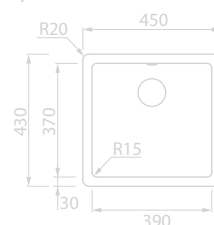

ENCASTRAR

PIO RODI COMPOSITE 40

COMPÓSITO	Código	Altura
	A18711	200

RODI

CINZA ANTRACITE

BRANCO PÉROLA

	200	PRETO
	200	BRANCO PÉROLA
	200	CINZA ANTRACITE

COLOCAÇÃO INFERIOR/ENCASTRAR

PIO RODI COMPOSITE 50

COMPÓSITO

RODi

CINZA ANTRACITE

BRANCO PÉROLA

Modelo	Altura	Cor
A18712	200	PRETO
	200	BRANCO PÉROLA
	200	CINZA ANTRACITE

COLOCAÇÃO INFERIOR/ENCASTRAR

PIO RODI COMPOSITE 84

COMPÓSITO

RODi

CINZA ANTRACITE

BRANCO PÉROLA

Modelo	Altura	Cor
A18713	200	PRETO
	200	BRANCO PÉROLA
	200	CINZA ANTRACITE

COLOCAÇÃO INFERIOR

PIO RODI BOX LUX 40

PVD