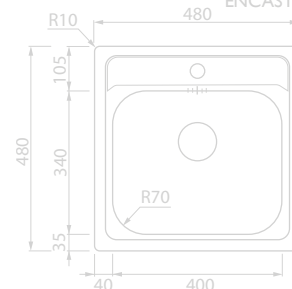

PIOS

PIO INOX RODI BAHIA

INOX	Código	Altura
	A18687	200

RODI

COLOCAÇÃO INFERIOR/ENCASTRAR

PIO INOX RODI BELEM

INOX	Código	Altura
	A18686	200

RODI

COLOCAÇÃO INFERIOR/ENCASTRAR

PIO INOX RODI NEW MANAUS

INOX	Código	Altura
	A18709	160

RODI

ENCASTRAR

PIO INOX RODI ACQUAVIVA

INOX	Código	Altura
	A18710	230

RODI

ENCASTRAR

PIO RODI COMPOSITE 40

COMPÓSITO	Código	Altura
	A18711	200

RODI

CINZA ANTRACITE

BRANCO PÉROLA

	200	PRETO
	200	BRANCO PÉROLA
	200	CINZA ANTRACITE

COLOCAÇÃO INFERIOR/ENCASTRAR

COMPÓSITO

RODi

CINZA ANTRACITE

BRANCO PÉROLA

Modelo	Altura	Cor
A18713	200	PRETO
	200	BRANCO PÉROLA
	200	CINZA ANTRACITE

COLOCAÇÃO INFERIOR

PIO RODI BOX LUX 40

PVD