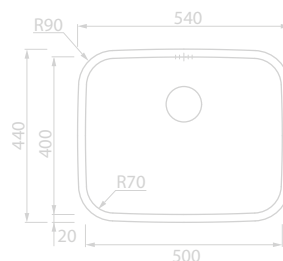

PIOS

PIO INOX RODI BAHIA

INOX	Código	Altura
	A18687	200

RODI

COLOCAÇÃO INFERIOR/ENCASTRAR

PIO INOX RODI BELEM

INOX	Código	Altura
	A18686	200

RODI

COLOCAÇÃO INFERIOR/ENCASTRAR

PIO INOX RODI NEW MANAUS

INOX	Código	Altura
	A18709	160

RODI

ENCASTRAR

PIO INOX RODI ACQUAVIVA

INOX	Código	Altura
	A18710	230

RODI

COMPÓSITO

RODi

CINZA ANTRACITE

BRANCO PÉROLA

Modelo	Altura	Cor
A18713	200	PRETO
	200	BRANCO PÉROLA
	200	CINZA ANTRACITE

COLOCAÇÃO INFERIOR

PIO RODI BOX LUX 40

PVD

COLOCAÇÃO INFERIOR

PIO INOX BERLIN 500x400

INOX

ASEGUAL

Modelo	Altura
A11370	200

COLOCAÇÃO INFERIOR