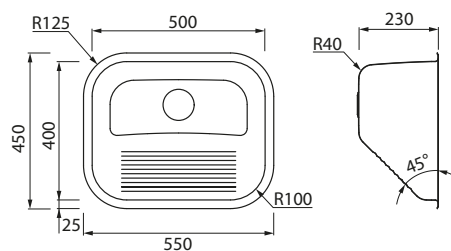

COLOCAÇÃO INFERIOR/ENCASTRAR

PIO INOX RODI NEW MANAUS

INOX	Código	Altura
	A18709	160

RODI

ENCASTRAR

PIO INOX RODI ACQUAVIVA

INOX	Código	Altura
	A18710	230

RODI

ENCASTRAR

PIO RODI COMPOSITE 40

COMPÓSITO	Código	Altura
	A18711	200

RODI

CINZA ANTRACITE

BRANCO PÉROLA

	200	PRETO
	200	BRANCO PÉROLA
	200	CINZA ANTRACITE

COLOCAÇÃO INFERIOR/ENCASTRAR

COMPÓSITO

RODi

CINZA ANTRACITE

BRANCO PÉROLA

Modelo	Altura	Cor
A18713	200	PRETO
	200	BRANCO PÉROLA
	200	CINZA ANTRACITE

COLOCAÇÃO INFERIOR

PIO RODI BOX LUX 40

PVD

COLOCAÇÃO INFERIOR

PIO INOX BERLIN 500x400

INOX

ASEGUAL

Modelo	Altura
A11370	200

COLOCAÇÃO INFERIOR