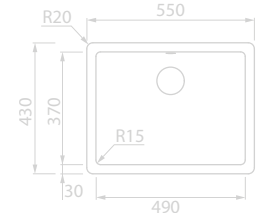

PIO RODI COMPOSITE 50

COMPÓSITO

RODi

CINZA ANTRACITE

BRANCO PÉROLA

Modelo	Altura	Cor
A18712	200	PRETO
	200	BRANCO PÉROLA
	200	CINZA ANTRACITE

COLOCAÇÃO INFERIOR/ENCASTRAR

PIO RODI COMPOSITE 84

COMPÓSITO

RODi

CINZA ANTRACITE

BRANCO PÉROLA

Modelo	Altura	Cor
A18713	200	PRETO
	200	BRANCO PÉROLA
	200	CINZA ANTRACITE

COLOCAÇÃO INFERIOR

PIO RODI BOX LUX 40

PVD

RODi

CINZA ANTRACITE

Modelo	Altura	Cor
A18714	200	COBRE
	200	CINZA ANTRACITE

ENCASTRAR

PIO INOX BERLIN 400x400

INOX

ASEGUAL

Modelo	Altura
A11369	200