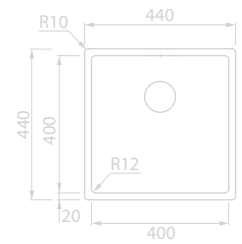

RODI

CINZA ANTRACITE

BRANCO PÉROLA

Modelo	Altura	Cor
A18712	200	PRETO
	200	BRANCO PÉROLA
	200	CINZA ANTRACITE

COLOCAÇÃO INFERIOR/ENCASTRAR

PIO RODI COMPOSITE 84

COMPÓSITO

RODI

CINZA ANTRACITE

BRANCO PÉROLA

Modelo	Altura	Cor
A18713	200	PRETO
	200	BRANCO PÉROLA
	200	CINZA ANTRACITE

COLOCAÇÃO INFERIOR

PIO RODI BOX LUX 40

PVD

RODI

CINZA ANTRACITE

Modelo	Altura	Cor
A18714	200	COBRE
	200	CINZA ANTRACITE

ENCASTRAR

PIO INOX BERLIN 400x400

INOX

ASEVAL

Modelo	Altura
A11369	200

COLOCAÇÃO INFERIOR

PIO INOX BERLIN 500x400