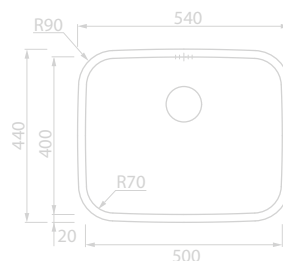

PIOS

PIO INOX RODI BAHIA

RODI

INOX		
------	--	--

A18687 200

COLOCAÇÃO INFERIOR/ENCASTRAR

PIO INOX RODI BELEM

RODI

INOX		
------	--	--

A18686 200

COLOCAÇÃO INFERIOR/ENCASTRAR

PIO INOX RODI NEW MANAUS

RODI

INOX	Código	Altura
------	--------	--------

A18709 160

ENCASTRAR

CINZA ANTRACITE

BRANCO PÉROLA

Modelo	Altura	Cor
A18713	200	PRETO
	200	BRANCO PÉROLA
	200	CINZA ANTRACITE

COLOCAÇÃO INFERIOR

PIO RODI BOX LUX 40

PVD

RODI

CINZA ANTRACITE