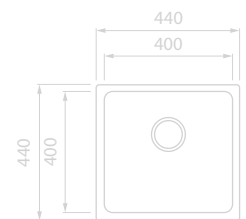

Modelo	Altura	Cor
A18714	200	COBRE
	200	CINZA ANTRACITE

ENCASTRAR

PIO INOX BERLIN 400x400

INOX

ASEVAL

Modelo	Altura
A11369	200

COLOCAÇÃO INFERIOR

PIO INOX BERLIN 500x400

INOX

ASEVAL

Modelo	Altura
A11370	200

COLOCAÇÃO INFERIOR