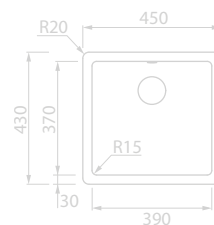

BRANCO PÉROLA

COMPÓSITO		
-----------	--	--

A18711 200 PRETO

200 BRANCO PÉROLA

200 CINZA ANTRACITE

COLOCAÇÃO INFERIOR/ENCASTRAR

PIO RODI COMPOSITE 50

COMPÓSITO

RODI

CINZA ANTRACITE

BRANCO PÉROLA

Modelo	Altura	Cor
A18712	200	PRETO
	200	BRANCO PÉROLA
	200	CINZA ANTRACITE

COLOCAÇÃO INFERIOR/ENCASTRAR

PIO RODI COMPOSITE 84

COMPÓSITO

RODI

CINZA ANTRACITE

BRANCO PÉROLA

Modelo	Altura	Cor
A18713	200	PRETO
	200	BRANCO PÉROLA
	200	CINZA ANTRACITE

COLOCAÇÃO INFERIOR

PIO RODI BOX LUX 40

PVD

RODI

CINZA ANTRACITE