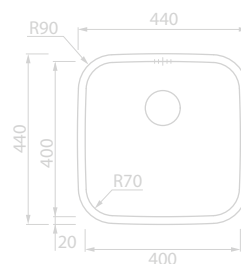

PIOS

PIO INOX RODI BAHIA

RODI

INOX		
------	--	--

A18687 200

COLOCAÇÃO INFERIOR/ENCASTRAR

PIO INOX RODI BELEM

RODI

INOX		
------	--	--

A18686 200

COLOCAÇÃO INFERIOR/ENCASTRAR

PIO INOX RODI NEW MANAUS

RODI

INOX	Código	Altura
------	--------	--------

A18709 160

ENCASTRAR

CINZA ANTRACITE

BRANCO PÉROLA

Modelo	Altura	Cor
A18713	200	PRETO
	200	BRANCO PÉROLA
	200	CINZA ANTRACITE

COLOCAÇÃO INFERIOR

PIO RODI BOX LUX 40

PVD

RODI

CINZA ANTRACITE