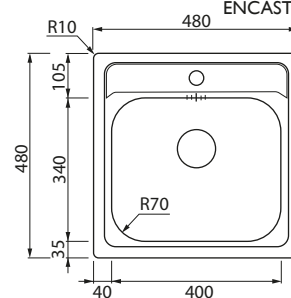

INOX		
------	--	--

A18686 200

COLOCAÇÃO INFERIOR/ENCASTRAR

PIO INOX RODI NEW MANAUS

RODI

INOX	Código	Altura
------	--------	--------

A18709 160

ENCASTRAR

PIO INOX RODI ACQUAVIVA

RODI

INOX		
------	--	--

A18710 230

ENCASTRAR

PIO RODI COMPOSITE 40

RODI

CINZA ANTRACITE