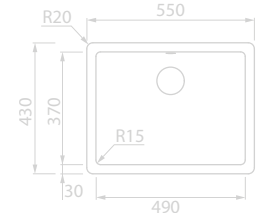

RODI

CINZA ANTRACITE

BRANCO PÉROLA

Modelo	Altura	Cor
A18712	200	PRETO
	200	BRANCO PÉROLA
	200	CINZA ANTRACITE

COLOCAÇÃO INFERIOR/ENCASTRAR

PIO RODI COMPOSITE 84

COMPÓSITO

RODI

CINZA ANTRACITE

BRANCO PÉROLA

Modelo	Altura	Cor
A18713	200	PRETO
	200	BRANCO PÉROLA
	200	CINZA ANTRACITE

COLOCAÇÃO INFERIOR

PIO RODI BOX LUX 40

PVD

RODI

CINZA ANTRACITE

Modelo	Altura	Cor
A18714	200	COBRE
	200	CINZA ANTRACITE

ENCASTRAR

PIO INOX BERLIN 400x400

INOX

ASEVAL

Modelo	Altura
A11369	200

COLOCAÇÃO INFERIOR

PIO INOX BERLIN 500x400