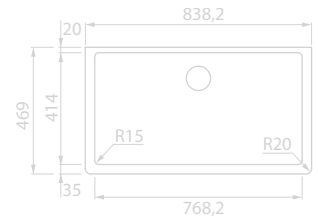

RODI

CINZA ANTRACITE

BRANCO PÉROLA

Modelo	Altura	Cor
A18712	200	PRETO
	200	BRANCO PÉROLA
	200	CINZA ANTRACITE

COLOCAÇÃO INFERIOR/ENCASTRAR

PIO RODI COMPOSITE 84

COMPÓSITO

RODI

CINZA ANTRACITE

BRANCO PÉROLA

Modelo	Altura	Cor
A18713	200	PRETO
	200	BRANCO PÉROLA
	200	CINZA ANTRACITE

COLOCAÇÃO INFERIOR

PIO RODI BOX LUX 40

PVD

RODI

CINZA ANTRACITE

Modelo	Altura	Cor
A18714	200	COBRE
	200	CINZA ANTRACITE

ENCASTRAR

PIO INOX BERLIN 400x400

INOX

ASEVAL

Modelo	Altura
A11369	200

COLOCAÇÃO INFERIOR

PIO INOX BERLIN 500x400