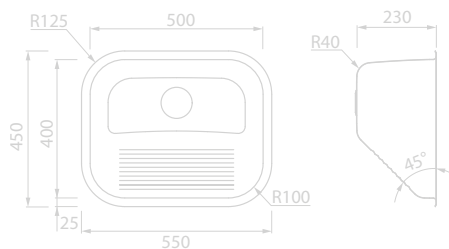

PIO INOX RODI ACQUAVIVA

RODI

INOX		
------	--	--

A18710 230

ENCASTRAR

PIO RODI COMPOSITE 40

RODI

CINZA ANTRACITE

BRANCO PÉROLA

COMPÓSITO		
-----------	--	--

A18711 200 PRETO

200 BRANCO PÉROLA

200 CINZA ANTRACITE

COLOCAÇÃO INFERIOR/ENCASTRAR

PIO RODI COMPOSITE 50

COMPÓSITO

RODI

CINZA ANTRACITE

BRANCO PÉROLA

Modelo	Altura	Cor
A18712	200	PRETO
	200	BRANCO PÉROLA
	200	CINZA ANTRACITE

COLOCAÇÃO INFERIOR/ENCASTRAR

PIO RODI COMPOSITE 84

COMPÓSITO

RODI

CINZA ANTRACITE

BRANCO PÉROLA

Modelo	Altura	Cor
A18713	200	PRETO
	200	BRANCO PÉROLA
	200	CINZA ANTRACITE

COLOCAÇÃO INFERIOR

PIO RODI BOX LUX 40

PVD

RODI

CINZA ANTRACITE