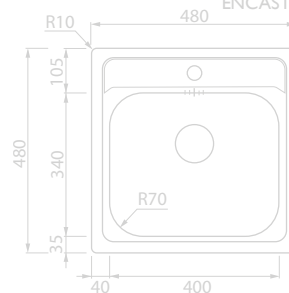

PIOS

PIO INOX RODI BAHIA

RODI

INOX	Código	Altura
	A18687	200

COLOCAÇÃO INFERIOR

PIO INOX RODI BELEM

RODI

INOX	Código	Altura
	A18686	200
	A18849	200

COLOCAÇÃO INFERIOR

PIO INOX RODI NEW MANAUS

RODI

INOX	Código	Altura
	A18709	160

ENCASTRAR

PIO INOX RODI ACQUAVIVA

RODI

INOX	Código	Altura
	A18710	230

ENCASTRAR

PIO RODI COMPOSITE 40

RODI

CINZA ANTRACITE

BRANCO PÉROLA

COMPÓSITO	Código	Altura	Cor
	A18711	200	PRETO
		200	BRANCO PÉROLA
		200	CINZA ANTRACITE

COLOCAÇÃO INFERIOR/ENCASTRAR