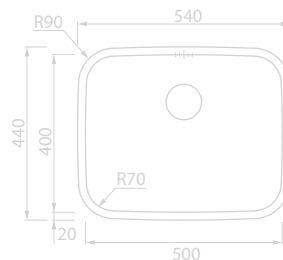

PIOS

PIO INOX RODI BAHIA

RODI

INOX	Código	Altura
	A18687	200

COLOCAÇÃO INFERIOR

PIO INOX RODI BELEM

RODI

INOX	Código	Altura
	A18686	200
	A18849	200

COLOCAÇÃO INFERIOR

PIO INOX RODI NEW MANAUS

RODI

INOX	Código	Altura
	A18709	160

ENCASTRAR

PIO INOX RODI ACQUAVIVA

RODI

INOX	Código	Altura
	A18710	230

ENCASTRAR

PIO RODI COMPOSITE 40

RODI

CINZA ANTRACITE

BRANCO PÉROLA

COMPÓSITO	Código	Altura	Cor
	A18711	200	PRETO
		200	BRANCO PÉROLA
		200	CINZA ANTRACITE

COLOCAÇÃO INFERIOR/ENCASTRAR