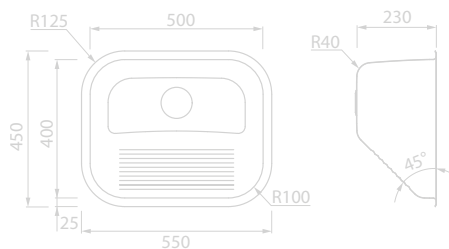

PIOS

PIO INOX RODI BAHIA

RODI

INOX	Código	Altura
	A18687	200

COLOCAÇÃO INFERIOR

PIO INOX RODI BELEM

RODI

INOX	Código	Altura
	A18686	200
	A18849	200

COLOCAÇÃO INFERIOR

PIO INOX RODI NEW MANAUS

RODI

INOX	Código	Altura
	A18709	160

ENCASTRAR

PIO INOX RODI ACQUAVIVA

RODI

INOX	Código	Altura
	A18710	230

ENCASTRAR

PIO RODI COMPOSITE 40

RODI

CINZA ANTRACITE

BRANCO PÉROLA

COMPÓSITO	Código	Altura	Cor
	A18711	200	PRETO
		200	BRANCO PÉROLA
		200	CINZA ANTRACITE

COLOCAÇÃO INFERIOR/ENCASTRAR