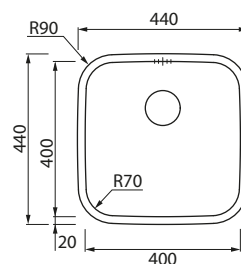

PIOS

PIO INOX RODI BAHIA

RODI

INOX	Código	Altura
	A18687	200

COLOCAÇÃO INFERIOR

PIO INOX RODI BELEM

RODI

INOX	Código	Altura
	A18686	200
	A18849	200

COLOCAÇÃO INFERIOR

PIO INOX RODI NEW MANAUS

RODI

INOX	Código	Altura
	A18709	160

ENCASTRAR

PIO INOX RODI ACQUAVIVA

RODI

INOX	Código	Altura
	A18710	230

ENCASTRAR

PIO RODI COMPOSITE 40

RODI

CINZA ANTRACITE

BRANCO PÉROLA

COMPÓSITO	Código	Altura	Cor
	A18711	200	PRETO
		200	BRANCO PÉROLA
		200	CINZA ANTRACITE

COLOCAÇÃO INFERIOR/ENCASTRAR