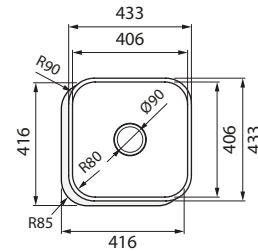

INOX	Código	Altura
	A11378	180

COLOCAÇÃO INFERIOR

PIO INOX TEKA BE 450x400x200 PLUS

INOX	Código	Altura
	A11379	200

COLOCAÇÃO INFERIOR

PIO INOX TEKA DE STYLO 1C 465x485x165 Q

INOX	Código	Altura
	A11382	165

ENCASTRAR

PIO INOX TEKA BE - 500 X 400 X 200 PLUS

INOX	Código	Altura
	A11380	200

ENCASTRAR

PIO INOX TEKA BE - 730 X 430

INOX	Código	Altura
	A11381	200

ENCASTRAR

PIO INOX CATA CB 50-40

INOX	Código	L	P	Altura
	A11372	500	400	200

COLOCAÇÃO INFERIOR

PIO INOX CATA CB 40-40

INOX	Código	L	P	Altura
	A11371	400	400	200

COLOCAÇÃO INFERIOR

PIO INOX BERLIN 400x400

INOX	Código	Altura
	A11369	200

COLOCAÇÃO INFERIOR

PIO INOX BERLIN 500x400

INOX	Código	Altura
	A11370	200

COLOCAÇÃO INFERIOR

ASEGAL

PIO INOX ROMA 400x400

INOX	Código	Altura
	A11375	190

COLOCAÇÃO INFERIOR

ASEGAL

PIO INOX ASEGAL BE Q