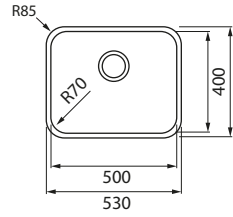

INOX	Código	Altura
	A11378	180

COLOCAÇÃO INFERIOR

PIO INOX TEKA BE 450x400x200 PLUS

INOX	Código	Altura
	A11379	200

COLOCAÇÃO INFERIOR

PIO INOX TEKA DE STYLO 1C 465x485x165 Q

INOX	Código	Altura
	A11382	165

ENCASTRAR

PIO INOX TEKA BE - 500 X 400 X 200 PLUS

INOX	Código	Altura
	A11380	200

ENCASTRAR

PIO INOX TEKA BE - 730 X 430

INOX	Código	Altura
	A11381	200

ENCASTRAR

PIO INOX CATA CB 50-40

INOX	Código	L	P	Altura
	A11372	500	400	200

COLOCAÇÃO INFERIOR

PIO INOX CATA CB 40-40

INOX	Código	L	P	Altura
	A11371	400	400	200

COLOCAÇÃO INFERIOR

PIO INOX BERLIN 400x400

INOX	Código	Altura
	A11369	200

COLOCAÇÃO INFERIOR

PIO INOX BERLIN 500x400