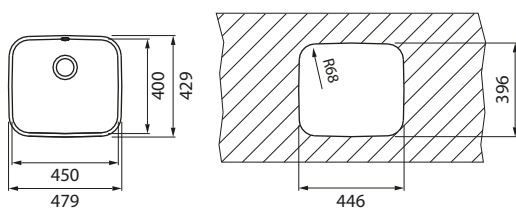

PIOS

PIO INOX TEKA BE 280x400 Q

INOX	Código	Altura
	A11376	180

COLOCAÇÃO INFERIOR

PIO INOX TEKA BE 340x400x200 PLUS

INOX	Código	Altura
	A11377	200

COLOCAÇÃO INFERIOR

PIO INOX TEKA BE 400x400 Q

INOX	Código	Altura
	A11378	180

COLOCAÇÃO INFERIOR

PIO INOX TEKA BE 450x400x200 PLUS

INOX	Código	Altura
	A11379	200

COLOCAÇÃO INFERIOR

PIO INOX TEKA DE STYLO 1C 465x485x165 Q

INOX	Código	Altura
	A11382	165

ENCASTRAR

PIO INOX TEKA BE - 500 X 400 X 200 PLUS

INOX	Código	Altura
	A11380	200

ENCASTRAR

PIO INOX TEKA BE - 730 X 430

INOX	Código	Altura
	A11381	200

ENCASTRAR

PIO INOX CATA CB 50-40

INOX	Código	L	P	Altura
	A11372	500	400	200

COLOCAÇÃO INFERIOR

PIO INOX CATA CB 40-40

INOX	Código	L	P	Altura
	A11371	400	400	200

COLOCAÇÃO INFERIOR

PIO INOX BERLIN 400x400

INOX	Código	Altura
	A11369	200

COLOCAÇÃO INFERIOR

PIO INOX BERLIN 500x400