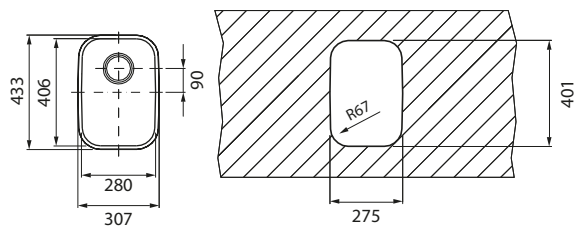

PIOS

PIO INOX TEKA BE 280x400 Q

INOX	Código	Altura
	A11376	180

COLOCAÇÃO INFERIOR

PIO INOX TEKA BE 340x400x200 PLUS

INOX	Código	Altura
	A11377	200

COLOCAÇÃO INFERIOR

PIO INOX TEKA BE 400x400 Q

INOX	Código	Altura
	A11378	180

COLOCAÇÃO INFERIOR

PIO INOX TEKA BE 450x400x200 PLUS

INOX	Código	Altura
	A11379	200

COLOCAÇÃO INFERIOR

PIO INOX TEKA DE STYLO 1C 465x485x165 Q

INOX	Código	Altura
	A11382	165

ENCASTRAR

PIO INOX TEKA BE - 500 X 400 X 200 PLUS

INOX	Código	Altura
	A11380	200

ENCASTRAR

PIO INOX TEKA BE - 730 X 430

INOX	Código	Altura
	A11381	200

ENCASTRAR

PIO INOX CATA CB 50-40

INOX	Código	L	P	Altura
	A11372	500	400	200