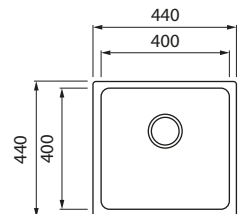

PIO INOX TEKA BE - 500 X 400 X 200 PLUS

INOX	Código	Altura
	A11380	200

ENCASTRAR

PIO INOX TEKA BE - 730 X 430

INOX	Código	Altura
	A11381	200

ENCASTRAR

PIO INOX CATA CB 50-40

INOX	Código	L	P	Altura
	A11372	500	400	200

COLOCAÇÃO INFERIOR

PIO INOX CATA CB 40-40

INOX	Código	L	P	Altura
	A11371	400	400	200

COLOCAÇÃO INFERIOR

PIO INOX BERLIN 400x400

INOX	Código	Altura
	A11369	200

COLOCAÇÃO INFERIOR

PIO INOX BERLIN 500x400

INOX	Código	Altura
	A11370	200

COLOCAÇÃO INFERIOR

ASEGAL

PIO INOX ROMA 400x400

INOX	Código	Altura
	A11375	190

COLOCAÇÃO INFERIOR

ASEGAL

PIO INOX ASEGAL BE Q

INOX	Código	L	P	Altura
	A11358	400	400	200
DIR	A11359	400	340	160
ESQ	A11360	400	340	160

COLOCAÇÃO INFERIOR

ASEGAL

PIO INOX ASEGAL DE Q

INOX	Código	L	P	Altura
	A11368	330	330	150

ENCASTRAR

ASEGAL

PIO INOX ASEGAL DE R