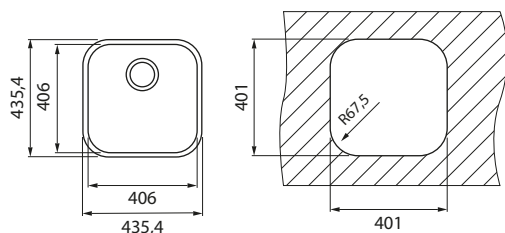

PIOS

PIO INOX TEKA BE 280x400 Q

INOX	Código	Altura
	A11376	180

COLOCAÇÃO INFERIOR

PIO INOX TEKA BE 340x400x200 PLUS

INOX	Código	Altura
	A11377	200

COLOCAÇÃO INFERIOR

PIO INOX TEKA BE 400x400 Q

INOX	Código	Altura
	A11378	180

COLOCAÇÃO INFERIOR

PIO INOX TEKA BE 450x400x200 PLUS

INOX	Código	Altura
	A11379	200

COLOCAÇÃO INFERIOR

PIO INOX TEKA DE STYLO 1C 465x485x165 Q

INOX	Código	Altura
	A11382	165

ENCASTRAR

PIO INOX TEKA BE - 500 X 400 X 200 PLUS

INOX	Código	Altura
	A11380	200

ENCASTRAR

PIO INOX TEKA BE - 730 X 430

INOX	Código	Altura
	A11381	200

ENCASTRAR

PIO INOX CATA CB 50-40

INOX	Código	L	P	Altura
	A11372	500	400	200