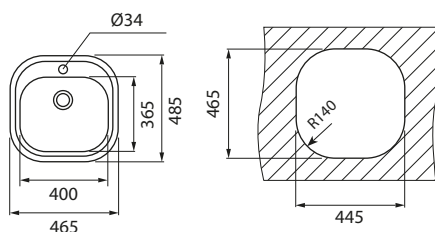

PIOS

PIO INOX TEKA BE 280x400 Q

INOX	Código	Altura
	A11376	180

COLOCAÇÃO INFERIOR

PIO INOX TEKA BE 340x400x200 PLUS

INOX	Código	Altura
	A11377	200

COLOCAÇÃO INFERIOR

PIO INOX TEKA BE 400x400 Q

INOX	Código	Altura
	A11378	180

COLOCAÇÃO INFERIOR

PIO INOX TEKA BE 450x400x200 PLUS

INOX	Código	Altura
	A11379	200

COLOCAÇÃO INFERIOR

PIO INOX TEKA DE STYLO 1C 465x485x165 Q

INOX	Código	Altura
	A11382	165

ENCASTRAR

PIO INOX TEKA BE - 500 X 400 X 200 PLUS

INOX	Código	Altura
	A11380	200

ENCASTRAR

PIO INOX TEKA BE - 730 X 430

INOX	Código	Altura
	A11381	200

ENCASTRAR

PIO INOX CATA CB 50-40

INOX	Código	L	P	Altura
	A11372	500	400	200

COLOCAÇÃO INFERIOR

PIO INOX CATA CB 40-40

INOX	Código	L	P	Altura
	A11371	400	400	200

COLOCAÇÃO INFERIOR

PIO INOX BERLIN 400x400

INOX	Código	Altura
	A11369	200

COLOCAÇÃO INFERIOR

PIO INOX BERLIN 500x400