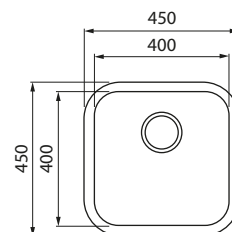

PIO INOX TEKA BE - 500 X 400 X 200 PLUS

INOX	Código	Altura
	A11380	200

ENCASTRAR

PIO INOX TEKA BE - 730 X 430

INOX	Código	Altura
	A11381	200

ENCASTRAR

PIO INOX CATA CB 50-40

INOX	Código	L	P	Altura
	A11372	500	400	200

COLOCAÇÃO INFERIOR

PIO INOX CATA CB 40-40

INOX	Código	L	P	Altura
	A11371	400	400	200

COLOCAÇÃO INFERIOR

PIO INOX BERLIN 400x400

INOX	Código	Altura
	A11369	200

COLOCAÇÃO INFERIOR

PIO INOX BERLIN 500x400

INOX	Código	Altura
	A11370	200

COLOCAÇÃO INFERIOR

ASEGAL

PIO INOX ROMA 400x400

INOX	Código	Altura
	A11375	190

COLOCAÇÃO INFERIOR

ASEGAL

PIO INOX ASEGAL BE Q

INOX	Código	L	P	Altura
	A11358	400	400	200
DIR	A11359	400	340	160
ESQ	A11360	400	340	160

COLOCAÇÃO INFERIOR

ASEGAL

PIO INOX ASEGAL DE Q

INOX	Código	L	P	Altura
	A11368	330	330	150

ENCASTRAR

ASEGAL

PIO INOX ASEGAL DE R