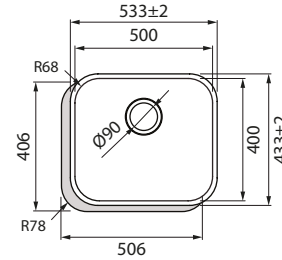

INOX	Código	Altura
	A11378	180

COLOCAÇÃO INFERIOR

PIO INOX TEKA BE 450x400x200 PLUS

INOX	Código	Altura
	A11379	200

COLOCAÇÃO INFERIOR

PIO INOX TEKA DE STYLO 1C 465x485x165 Q

INOX	Código	Altura
	A11382	165

ENCASTRAR

PIO INOX TEKA BE - 500 X 400 X 200 PLUS

INOX	Código	Altura
	A11380	200

ENCASTRAR

PIO INOX TEKA BE - 730 X 430

INOX	Código	Altura
	A11381	200

ENCASTRAR

PIO INOX CATA CB 50-40

INOX	Código	L	P	Altura
	A11372	500	400	200

COLOCAÇÃO INFERIOR

PIO INOX CATA CB 40-40

INOX	Código	L	P	Altura
	A11371	400	400	200

COLOCAÇÃO INFERIOR

PIO INOX BERLIN 400x400

INOX	Código	Altura
	A11369	200

COLOCAÇÃO INFERIOR

PIO INOX BERLIN 500x400

INOX	Código	Altura
	A11370	200

COLOCAÇÃO INFERIOR

ASEGAL

PIO INOX ROMA 400x400

INOX	Código	Altura
	A11375	190

COLOCAÇÃO INFERIOR

ASEGAL

PIO INOX ASEGAL BE Q