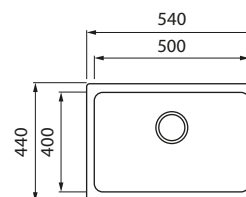

PIO INOX TEKA BE - 500 X 400 X 200 PLUS

INOX	Código	Altura
	A11380	200

ENCASTRAR

PIO INOX TEKA BE - 730 X 430

INOX	Código	Altura
	A11381	200

ENCASTRAR

PIO INOX CATA CB 50-40

INOX	Código	L	P	Altura
	A11372	500	400	200

COLOCAÇÃO INFERIOR

PIO INOX CATA CB 40-40

INOX	Código	L	P	Altura
	A11371	400	400	200

COLOCAÇÃO INFERIOR

PIO INOX BERLIN 400x400

INOX	Código	Altura
	A11369	200

COLOCAÇÃO INFERIOR

PIO INOX BERLIN 500x400

INOX	Código	Altura
	A11370	200

COLOCAÇÃO INFERIOR

ASEGAL

PIO INOX ROMA 400x400

INOX	Código	Altura
	A11375	190

COLOCAÇÃO INFERIOR

ASEGAL

PIO INOX ASEGAL BE Q

INOX	Código	L	P	Altura
	A11358	400	400	200
DIR	A11359	400	340	160
ESQ	A11360	400	340	160

COLOCAÇÃO INFERIOR

ASEGAL

PIO INOX ASEGAL DE Q

INOX	Código	L	P	Altura
	A11368	330	330	150

ENCASTRAR

ASEGAL

PIO INOX ASEGAL DE R