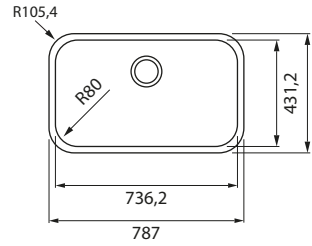

PIOS

PIO INOX TEKA BE 280x400 Q

INOX	Código	Altura
	A11376	180

COLOCAÇÃO INFERIOR

PIO INOX TEKA BE 340x400x200 PLUS

INOX	Código	Altura
	A11377	200

COLOCAÇÃO INFERIOR

PIO INOX TEKA BE 400x400 Q

INOX	Código	Altura
	A11378	180

COLOCAÇÃO INFERIOR

PIO INOX TEKA BE 450x400x200 PLUS

INOX	Código	Altura
	A11379	200

COLOCAÇÃO INFERIOR

PIO INOX TEKA DE STYLO 1C 465x485x165 Q

INOX	Código	Altura
	A11382	165

ENCASTRAR

PIO INOX TEKA BE - 500 X 400 X 200 PLUS

INOX	Código	Altura
	A11380	200

ENCASTRAR

PIO INOX TEKA BE - 730 X 430

INOX	Código	Altura
	A11381	200

ENCASTRAR

PIO INOX CATA CB 50-40

INOX	Código	L	P	Altura
	A11372	500	400	200

COLOCAÇÃO INFERIOR

PIO INOX CATA CB 40-40

INOX	Código	L	P	Altura
	A11371	400	400	200

COLOCAÇÃO INFERIOR

PIO INOX BERLIN 400x400

INOX	Código	Altura
	A11369	200

COLOCAÇÃO INFERIOR

PIO INOX BERLIN 500x400