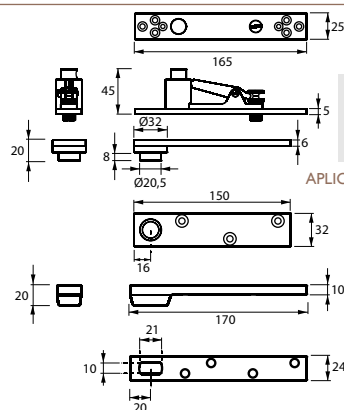

Pivot para portas de batente ou "vai-vem".

PIVOT IN.05.194

INOX

Código

A11435

Pivot para portas de batente ou "vai-vem".

PIVOT 21.2200.W

INOX

Código

A11413

Pivot para portas de "vai-vem".

APLICAR COM QUADRA 21.001.R