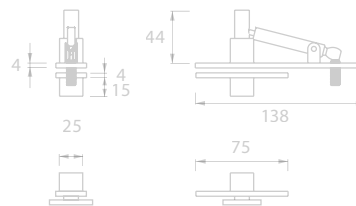

INOX

Código

A11450

Pivot de pavimento para portas de "vai-vem".

PIVOT IN.05.195

INOX

Código

A11436

Pivot para portas de batente ou "vai-vem".

PIVOT IN.05.194

INOX

Código

A11435

Pivot para portas de batente ou "vai-vem".

PIVOT 21.2200.W

INOX