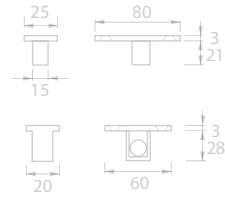

PIVOTS

PIVOT IN.05.196.0

INOX

Código

A11437

ECO A11438

Pivot para portas de batente ou "vai-vem".

PIVOT IN.05.210 INFERIOR

INOX

Código

A11450

Pivot de pavimento para portas de "vai-vem".

PIVOT IN.05.195

INOX

Código

A11436