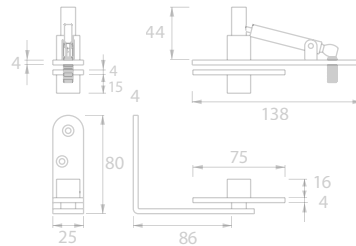

INOX

Código

A11450

Pivot de pavimento para portas de "vai-vem".

PIVOT IN.05.195

INOX

Código

A11436

Pivot para portas de batente ou "vai-vem".

PIVOT IN.05.194

INOX

Código

A11435

Pivot para portas de batente ou "vai-vem".

PIVOT 21.2200.W

INOX