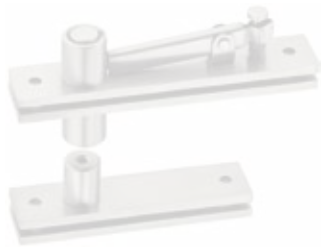

PIVOTS

PIVOT IN.05.196.0

INOX

Código

A11437

ECO A11438

Pivot para portas de batente ou "vai-vem".

PIVOT IN.05.210 INFERIOR

INOX

Código

A11450

Pivot de pavimento para portas de "vai-vem".

PIVOT IN.05.195

INOX

Código

A11436

Pivot para portas de batente ou "vai-vem".

PIVOT IN.05.194

INOX

Código

A11435

Pivot para portas de batente ou "vai-vem".

PIVOT 21.2200.W

INOX