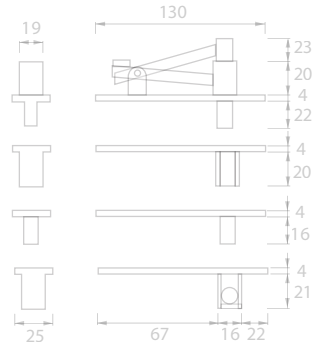

PIVOTS

PIVOT IN.05.196.0

INOX

Código

A11437

ECO A11438

Pivot para portas de batente ou "vai-vem".

PIVOT IN.05.210 INFERIOR

INOX

Código

A11450

Pivot de pavimento para portas de "vai-vem".

PIVOT IN.05.195

INOX

Código

A11436

Código

A11413

Pivot para portas de "vai-vem".

APLICAR COM QUADRA 21.001.R