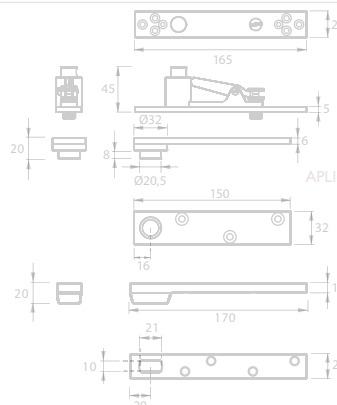

INOX

Código

Pivot para portas de batente ou "vai-vem".

A11435

PIVOT 21.2200.W

INOX

Código

Pivot para portas de "vai-vem".

APLICAR COM QUADRA 21.001.R

A11413