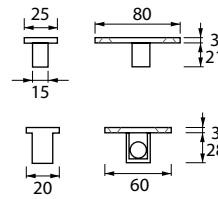

PIVOT IN.05.210 INFERIOR

INOX

Código

Pivot de pavimento para portas de "vai-vem".