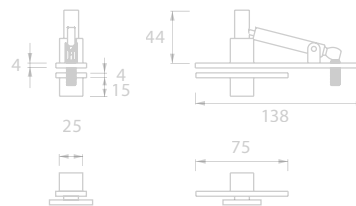

Código

Pivot de pavimento para portas de "vai-vem".

PIVOT IN.05.195

INOX

Código

Pivot para portas de batente ou "vai-vem".

A11436

PIVOT IN.05.194

INOX

Código

Pivot para portas de batente ou "vai-vem".

A11435

PIVOT 21.2200.W

INOX

Código

Pivot para portas de "vai-vem".