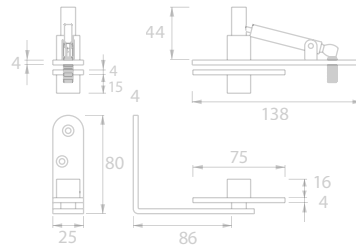

Código

Pivot de pavimento para portas de "vai-vem".

PIVOT IN.05.195

INOX

Código

Pivot para portas de batente ou "vai-vem".

A11436

PIVOT IN.05.194

INOX

Código

Pivot para portas de batente ou "vai-vem".

A11435

PIVOT 21.2200.W

INOX

Código

Pivot para portas de "vai-vem".