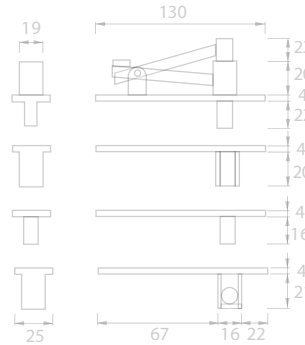

PIVOTS

PIVOT IN.05.196.0

INOX

Código

A11437
ECO A11438

Pivot para portas de batente ou "vai-vem".

PIVOT IN.05.210 INFERIOR

INOX

Código

Pivot de pavimento para portas de "vai-vem".

PIVOT IN.05.195

INOX

Código

Pivot para portas de batente ou "vai-vem".

A11436

PIVOT IN.05.194

INOX

Código

Pivot para portas de batente ou "vai-vem".

A11435

PIVOT 21.2200.W

INOX

Código

Pivot para portas de "vai-vem".