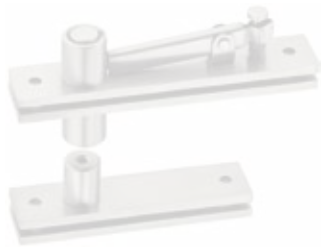

PIVOTS

PIVOT IN.05.196.0

INOX

Código

A11437
ECO A11438

Pivot para portas de batente ou "vai-vem".

PIVOT IN.05.210 INFERIOR

INOX

Código

Pivot de pavimento para portas de "vai-vem".

PIVOT IN.05.195

INOX

Código

Pivot para portas de batente ou "vai-vem".

A11436

PIVOT IN.05.194

INOX

Código

Pivot para portas de batente ou "vai-vem".

A11435

PIVOT 21.2200.W

INOX

Código

Pivot para portas de "vai-vem".