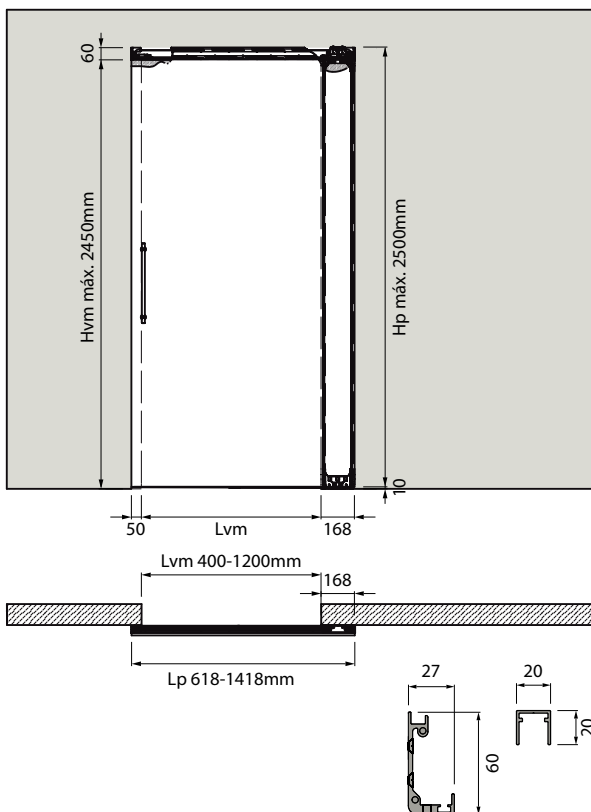

SISTEMA CORRER TRICKS

SISTEMA DE CORRER OCULTO PARA PORTAS

LAGE&S&K - www.lage&s&k.pt - FERRAGENS > SISTEMAS DE CORRER > SISTEMA TRICKS

SISTEMA CORRER TRICKS 1200 X 2450

Código

A14056