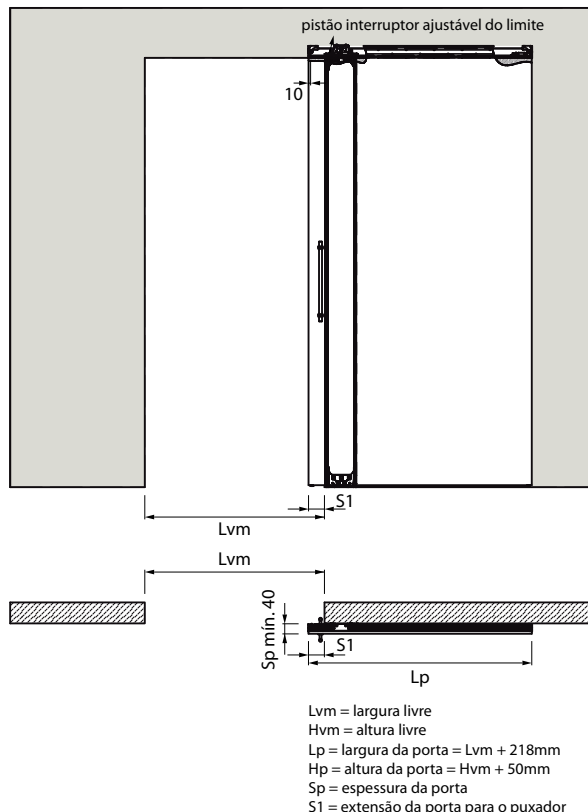

SISTEMA CORRER TRICKS

SISTEMA DE CORRER OCULTO PARA PORTAS

LAGE&S&K - www.lage&s&k.pt - FERRAGENS > SISTEMAS DE CORRER > SISTEMA TRICKS

SISTEMA CORRER TRICKS 1200 X 2450

Código

A14056