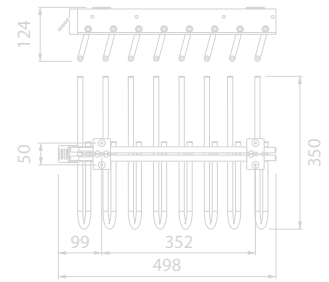

SUPORTE CALÇAS KEEPER

AÇO/PLÁS.		Código	L	Acabamento	Extração	Empacotamento
ESQ	DIR	A14268	A14269	PINTADO ALUM.	1	TOTAL

SUPORTE CALÇAS F-40

AÇO		Código	L	Acabamento	Extração	Empacotamento
A14266	370	335	CROMADO	5	TOTAL	

SUPORTE CALÇAS F-60

AÇO		Código	L	Acabamento	Extração	Empacotamento
A14272	370	335	CROMADO	6	TOTAL	

SUPORTE CALÇAS LATERAL 62111 SELF

AÇO/PLÁS.		Código	L	Acabamento	Extração	Empacotamento
A14270	370	335	PINTADO ALUM.	1	TOTAL	

SUPORTE CALÇAS DUPLO 468mm

AÇO		Código	L	Acabamento	Extração	Empacotamento
A14265	370	670	CROMADO	1	TOTAL	

SUPORTE CALÇAS 407/A

ALUM/PLÁS

A14264 355 CINZA PARCIAL

SUPORTE CALÇAS 402/A 750-1150mm

ALUM/PLÁS

A14263 750-1150 CINZA PARCIAL