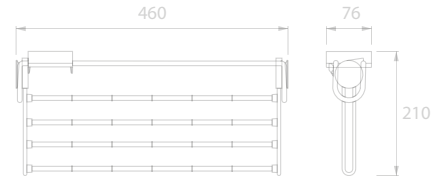

SUPORTE CALÇAS KEEPER

AÇO/PLÁS.		Código	L	Acabamento	Extração	Empacotamento
ESQ	DIR	A14268	A14269	PINTADO ALUM.	1	TOTAL

SUPORTE CALÇAS F-40

AÇO		Código	L	Acabamento	Extração	Empacotamento
A14266	370	335	CROMADO	5	TOTAL	

SUPORTE CALÇAS F-60

AÇO		Código	L	Acabamento	Extração	Empacotamento
A14272	370	335	CROMADO	6	TOTAL	

SUPORTE CALÇAS LATERAL 62111 SELF

AÇO/PLÁS.		Código	L	Acabamento	Extração	Empacotamento
A14270	370	335	PINTADO ALUM.	1	TOTAL	

SUPORTE CALÇAS DUPLO 468mm

AÇO		Código	L	Acabamento	Extração	Empacotamento
A14265	370	670	CROMADO	1	TOTAL	

SUPORTE CALÇAS 407/A

ALUM/PLÁS

A14264 355 CINZA PARCIAL

SUPORTE CALÇAS 402/A 750-1150mm

ALUM/PLÁS

A14263 750-1150 CINZA PARCIAL