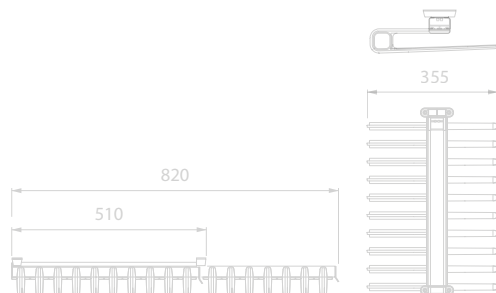

SUPORTE CALÇAS DUPLO 468mm

AÇO		Código	L	Acabamento	Extração	Empacotamento
A14265	370	670	CROMADO	1	TOTAL	

SUPORTE CALÇAS 407/A

ALUM/PLÁS

A14264 355 CINZA PARCIAL

SUPORTE CALÇAS 402/A 750-1150mm

ALUM/PLÁS

A14263 750-1150 CINZA PARCIAL