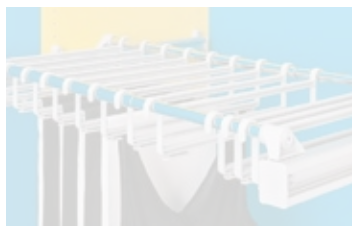

SUPORTE CALÇAS DUPLO 468mm

AÇO		Código	L	Acabamento	Extração	Empacotamento
A14265	370	670	CROMADO	1	TOTAL	

SUPORTE CALÇAS 407/A

ALUM/PLÁS

A14264 355 CINZA PARCIAL

SUPORTE CALÇAS 402/A 750-1150mm

ALUM/PLÁS

A14263 750-1150 CINZA PARCIAL