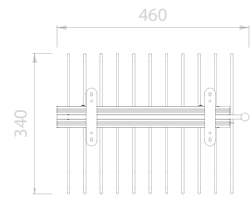

SUPORTE CALÇAS KEEPER

AÇO/PLÁS.		Código	L	Acabamento	Extração	Empacotamento
ESQ	DIR	A14268	A14269	PINTADO ALUM.	1	TOTAL

SUPORTE CALÇAS F-40

AÇO		Código	L	Acabamento	Extração	Empacotamento
A14266	370	335	CROMADO	5	TOTAL	

SUPORTE CALÇAS F-60

AÇO		Código	L	Acabamento	Extração	Empacotamento
A14272	370	335	CROMADO	6	TOTAL	

SUPORTE CALÇAS LATERAL 62111 SELF

AÇO/PLÁS.		Código	L	Acabamento	Extração	Empacotamento
A14270	370	335	PINTADO ALUM.	1	TOTAL	

SUPORTE CALÇAS DUPLO 468mm

AÇO		Código	L	Acabamento	Extração	Empacotamento
A14265	370	670	CROMADO	1	TOTAL	

SUPORTE CALÇAS 407/A

ALUM/PLÁS

A14264 355 CINZA PARCIAL

SUPORTE CALÇAS 402/A 750-1150mm

ALUM/PLÁS

A14263 750-1150 CINZA PARCIAL