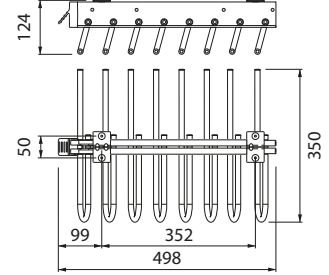

SUPORTE CALÇAS KEEPER

AÇO/PLÁS.		Código	Acabamento	Exatção
ESQ	DIR			
A14268	A14269		PINTADO ALUM.	1 TOTAL

SUPORTE CALÇAS F-40

AÇO						
A14266	370	335	CROMADO	5	TOTAL	

SUPORTE CALÇAS F-60

AÇO					
A14272			CROMADO	6	TOTAL

SUPORTE CALÇAS LATERAL 62111 SELF

AÇO/PLÁS.				
A14270			PINTADO ALUM.	TOTAL

SUPORTE CALÇAS DUPLO 468mm

AÇO				
A14265	670		CROMADO	TOTAL

SUPORTE CALÇAS 407/A

ALUM/PLÁS

A14264

355

CINZA

PARCIAL

SUPORTE CALÇAS 402/A 750-1150mm

ALUM/PLÁS

A14263

750-1150

CINZA

PARCIAL