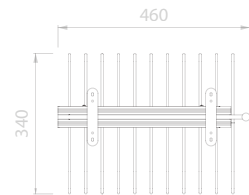

SUPORTE CALÇAS KEEPER

AÇO/PLÁS.		Código	Acabamento	Exatção
ESQ	DIR			
A14268	A14269		PINTADO ALUM.	1 TOTAL

SUPORTE CALÇAS F-40

AÇO						
A14266	370	335	CROMADO	5	TOTAL	

SUPORTE CALÇAS F-60

AÇO					
A14272			CROMADO	6	TOTAL

SUPORTE CALÇAS LATERAL 62111 SELF

AÇO/PLÁS.				
A14270			PINTADO ALUM.	TOTAL

SUPORTE CALÇAS DUPLO 468mm

AÇO				
A14265	670		CROMADO	TOTAL

SUPORTE CALÇAS 407/A

ALUM/PLÁS

A14264

355

CINZA

PARCIAL

SUPORTE CALÇAS 402/A 750-1150mm

ALUM/PLÁS

A14263

750-1150

CINZA

PARCIAL