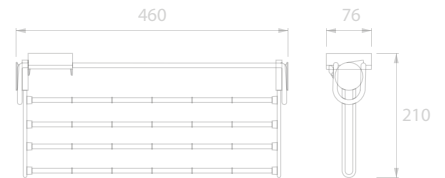

SUPORTE CALÇAS KEEPER

AÇO/PLÁS.		Código	Acabamento	Exatção
ESQ	DIR			
A14268	A14269		PINTADO ALUM.	1 TOTAL

SUPORTE CALÇAS F-40

AÇO						
A14266	370	335	CROMADO	5	TOTAL	

SUPORTE CALÇAS F-60

AÇO					
A14272			CROMADO	6	TOTAL

SUPORTE CALÇAS LATERAL 62111 SELF

AÇO/PLÁS.				
A14270			PINTADO ALUM.	TOTAL

SUPORTE CALÇAS DUPLO 468mm

AÇO				
A14265	670		CROMADO	TOTAL

SUPORTE CALÇAS 407/A

ALUM/PLÁS

A14264

355