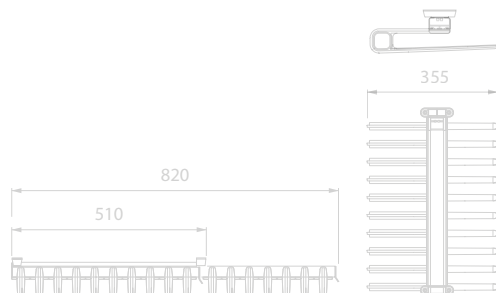

SUPORTE CALÇAS KEEPER

AÇO/PLÁS.		Código	Acabamento	Exatção
ESQ	DIR			
A14268	A14269		PINTADO ALUM.	1 TOTAL

SUPORTE CALÇAS F-40

AÇO						
A14266	370	335	CROMADO	5	TOTAL	

SUPORTE CALÇAS F-60

AÇO					
A14272			CROMADO	6	TOTAL

SUPORTE CALÇAS LATERAL 62111 SELF

AÇO/PLÁS.				
A14270			PINTADO ALUM.	TOTAL

SUPORTE CALÇAS DUPLO 468mm

AÇO				
A14265	670		CROMADO	TOTAL

SUPORTE CALÇAS 407/A

ALUM/PLÁS

A14264

355

CINZA

PARCIAL

SUPORTE CALÇAS 402/A 750-1150mm

ALUM/PLÁS

A14263

750-1150

CINZA

PARCIAL