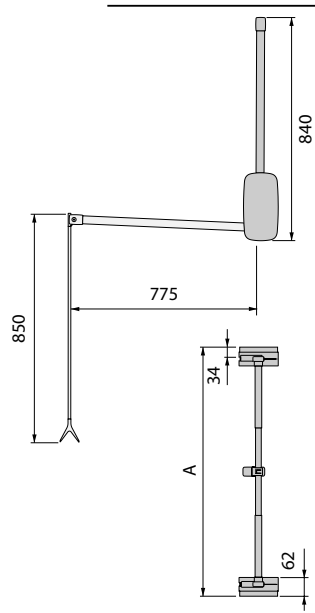

SUPORTE ELEVATÓRIO SLING

AÇO/PLÁS.

Código	A	Acabamento
A17116	450-600	CROMADO
A17117	450-600	BRANCO
A17118	450-600	TITÂNIO
A17119	600-830	CROMADO
A17120	600-830	BRANCO
A17121	600-830	TITÂNIO
A17122	830-1150	CROMADO
A17123	830-1150	BRANCO
A17124	830-1150	TITÂNIO

S/ CONSULTA: DISTANCIADOR LATERAL