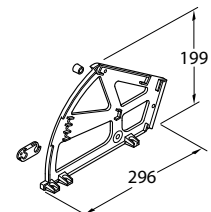

Código	Nº prateleiras	Acabamento
A14587	1	BRANCO
A14588	2	BRANCO