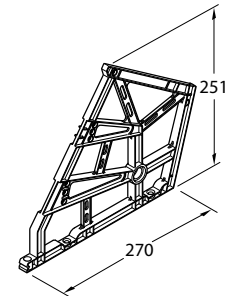

### SUPORTE SAPATOS 054 C/ SUPORTE FRONTAL

ÁÇO

**ÀSUAZ**

Código	L	P x Alt	Acabamento	Extração
A14583	300-450	450x150	CROMADO	TOTAL
A14584	460-800	450x150	CROMADO	TOTAL
A14585	560-1000	450x150	CROMADO	TOTAL

### SUPORTE SAPATOS 3 PRATELEIRAS

PLÁSTICO

**ÀSUAZ**

Código	Nº prateleiras	Acabamento
A14589	3	ALUMÍNIO, RAL 9006

Profundidade de instalação ≥ 310mm  
Espessura prateleira intermédia = 10mm  
Largura interior de instalação = dimensões interiores - 25mm  
Altura para prateleiras ≥ 150mm