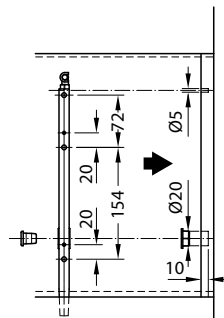

### SUPORTE SAPATOS 054 C/ SUPORTE FRONTAL

ÁÇO

**ÀSUAZ**

Código	L	P x Alt	Acabamento	Extração
A14583	300-450	450x150	CROMADO	TOTAL
A14584	460-800	450x150	CROMADO	TOTAL
A14585	560-1000	450x150	CROMADO	TOTAL

### SUPORTE SAPATOS 3 PRATELEIRAS

PLÁSTICO

**ÀSUAZ**

Código	Nº prateleiras	Acabamento
A14589	3	ALUMÍNIO, RAL 9006

Profundidade de instalação ≥ 310mm  
Espessura prateleira intermédia = 10mm  
Largura interior de instalação = dimensões interiores - 25mm  
Altura para prateleiras ≥ 150mm