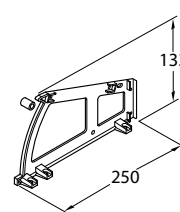

Código	Nº prateleiras	Acabamento
A14587	1	BRANCO
A14588	2	BRANCO