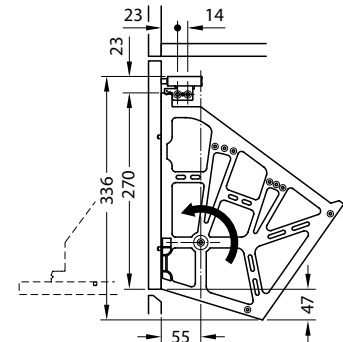

### SUPORTE SAPATOS 054 C/ SUPORTE FRONTAL

ÁÇO

**ÀSUAZ**

Código	L	P x Alt	Acabamento	Extração
A14583	300-450	450x150	CROMADO	TOTAL
A14584	460-800	450x150	CROMADO	TOTAL
A14585	560-1000	450x150	CROMADO	TOTAL

### SUPORTE SAPATOS 3 PRATELEIRAS

PLÁSTICO

**ÀSUAZ**

Código	Nº prateleiras	Acabamento
A14589	3	ALUMÍNIO, RAL 9006

Profundidade de instalação ≥ 310mm  
Espessura prateleira intermédia = 10mm  
Largura interior de instalação = dimensões interiores - 25mm  
Altura para prateleiras ≥ 150mm