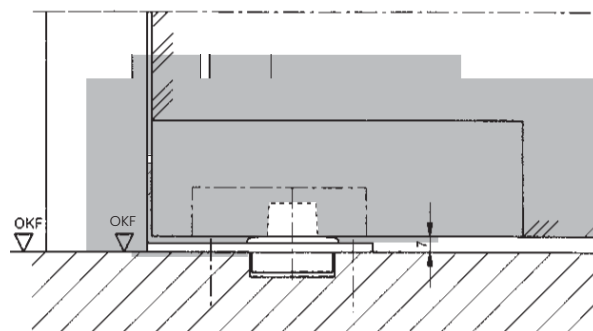

## PIVOT DORMA INFERIOR 7475 AX C/ ROLAMENTO

CÓDIGO  
CODE

A11429

DESCRIÇÃO

Pivot inferior para mola de pavimento, até 300 Kg, com rolamento.

Para portas vai-vem, em madeira ou metal.

Todos os dados sobre os produtos disponibilizados nos nossos catálogos e outros documentos, bem como toda a informação fornecida no nosso site ou via telefone devem ser considerados meramente informativos, representando valores aproximados normalmente aceites na indústria. É totalmente recomendado a utilização da amostra física do produto, para a realização de qualquer teste ou preparação de montagem. A decisão sobre a adequabilidade do produto para o uso em questão deve ser garantida pelo cliente. A nossa equipa técnica pode dar o seu parecer sobre cada situação, mas essa nunca será vinculativa nem poderá ser motivo de pedido de indemnização. A Lage & Sá garante ainda o direito de qualquer alteração do conteúdo dos nossos catálogos e outros documentos sem qualquer aviso prévio.