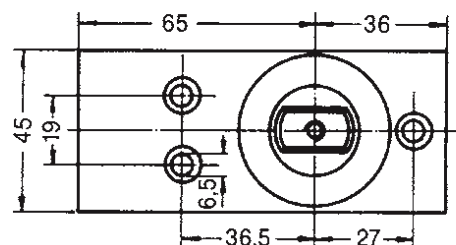

## PIVOT DORMA INFERIOR 7475 AX C/ ROLAMENTO

CÓDIGO  
CODE

A11429

DESCRIÇÃO

Pivot inferior para mola de pavimento, até 300 Kg, com rolamento.

Para portas vai-vem, em madeira ou metal.

Todos os dados sobre os produtos disponibilizados nos nossos catálogos e outros documentos, bem como toda a informação fornecida no nosso site ou via telefone devem ser considerados meramente informativos, representando valores aproximados normalmente aceites na indústria. É totalmente recomendado a utilização da amostra física do produto, para a realização de qualquer teste ou preparação de montagem. A decisão sobre a adequabilidade do produto para o uso em questão deve ser garantida pelo cliente. A nossa equipa técnica pode dar o seu parecer sobre cada situação, mas essa nunca será vinculativa nem poderá ser motivo de pedido de indemnização. A Lage & Sá garante ainda o direito de qualquer alteração do conteúdo dos nossos catálogos e outros documentos sem qualquer aviso prévio.