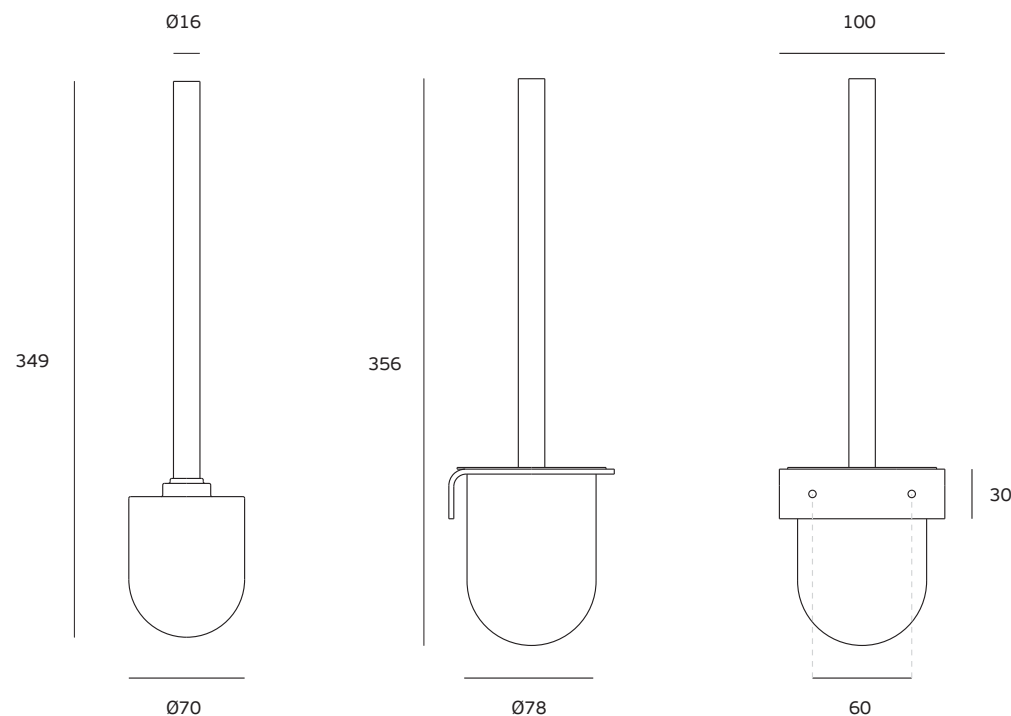

Ficha técnica de produto

Technique product file / Ficha técnica de produto

Data: 09.09.2014

Versão: 2.0

IN.41.165

Acessórios para casa de banho

Bathroom accessories / Accesorios de baño

ET: 229 /2007

Documento confidencial / Confidential document / Documento confidencial © JNF 2014 www.jnf.pt

Descrição / Description / Descripción

Porta piaçaba de parede /

Wall toilet brush /

Escobillero de pared

Versão / Version / Versión.

2.0

Data / Date / Data

09.09.2014

T. (+351) 224 663 230 / F. (+351) 224 839 841 / e-mail - jnf@jnf.pt / www.jnf.pt

Rua das Mimosas, 849/851
Zona Industrial das Mimosas
S. Pedro da Cova | Ap. 75 4424-909
Gondomar PORTUGAL

PÁGINA 2/2
PAGE