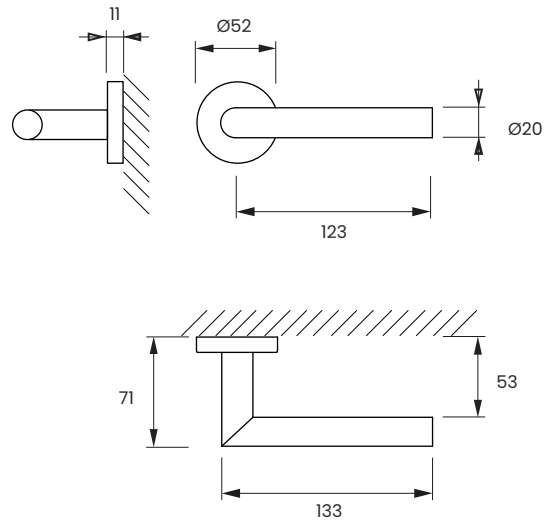

PUXADOR TUPAI 2002

TUPAI DOOR HANDLE 2002

TUPAI

CÓDIGO
CODE

A12075

MATERIAL
MATERIAL

Aço inoxidável.

Stainless steel.

ACABAMENTO
FINISH

Inox Escovado

Brushed stainless steel

Todos os dados sobre os produtos disponibilizados nos nossos catálogos e outros documentos, bem como toda a informação fornecida no nosso site ou via telefone devem ser considerados meramente informativos, representando valores aproximados normalmente aceites na indústria. É totalmente recomendado a utilização da amostra física do produto, para a realização de qualquer teste ou preparação de montagem. A decisão sobre a adequabilidade do produto para o uso em questão deve ser garantida pelo cliente. A nossa equipa técnica pode dar o seu parecer sobre cada situação, mas essa nunca será vinculativa nem poderá ser motivo de pedido de indemnização. A Lage & Sá garante ainda o direito de qualquer alteração do conteúdo dos nossos catálogos e outros documentos sem qualquer aviso prévio.