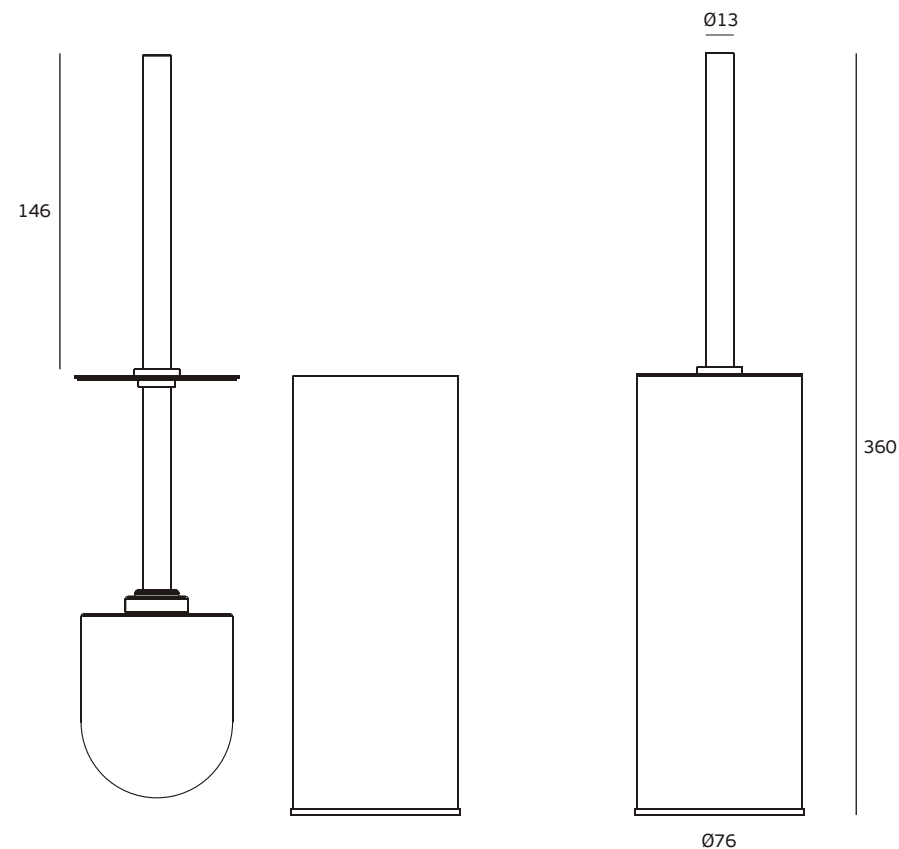

Ficha técnica de produto

Technique product file / Ficha técnica de produto

Data: 27.01.2014

Versão: 3.0

IN.42.164

Acessórios para Casa de Banho
Bathroom Accessories / Accesorios de baño.

ET: 405 /2008

Documento confidencial / Confidential document / Documento confidencial © JNF 2013 www.jnf.pt

Descrição / Description / Descripción

Porta piaçaba /

Toilet brush /

Escobillero.

Versão / Version / Versión.

3.0

Data / Date / Data

27.01.2014

T. (+351) 224 663 230 / F. (+351) 224 839 841 / e-mail - jnf@jnf.pt / www.jnf.pt

Rua das Mimosas, 849/851
Zona Industrial das Mimosas
S. Pedro da Cova | Ap. 75 4424-909
Gondomar PORTUGAL

PÁGINA 2/2
PAGE