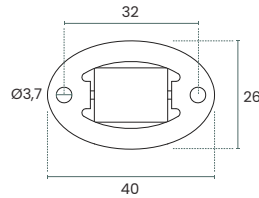

**RODÍZIO 1307 Ø13mm 15KG**

CASTER 1307 Ø13mm 15KG

**ASEGAL**

 CÓDIGO  
CODE

**A19399**

 DESCRIÇÃO  
DESCRIPTION

Rodízio fixo de 13mm com capacidade de carga de 15kg.

Caster with 13mm and a load capacity of 15kg.

 MATERIAL  
MATERIAL

Nylon e Aço zincado.

Nylon and zinc plated steel.

 ACABAMENTO  
FINISH

 Preto

 Black

Todos os dados sobre os produtos disponibilizados nos nossos catálogos e outros documentos, bem como toda a informação fornecida no nosso site ou via telefone devem ser considerados meramente informativos, representando valores aproximados normalmente aceites na indústria. É totalmente recomendado a utilização da amostra física do produto, para a realização de qualquer teste ou preparação de montagem. A decisão sobre a adequabilidade do produto para o uso em questão deve ser garantida pelo cliente. A nossa equipa técnica pode dar o seu parecer sobre cada situação, mas essa nunca será vinculativa nem poderá ser motivo de pedido de indemnização. A Lage & Sá garante ainda o direito de qualquer alteração do conteúdo dos nossos catálogos e outros documentos sem qualquer aviso prévio.