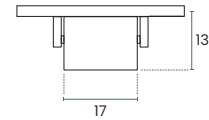

**RODÍZIO 1307 Ø13mm 15KG**

CASTER 1307 Ø13mm 15KG

**ASEGAL**

 CÓDIGO  
CODE

**A19399**

 DESCRIÇÃO  
DESCRIPTION

Rodízio fixo de 13mm com capacidade de carga de 15kg.

Caster with 13mm and a load capacity of 15kg.