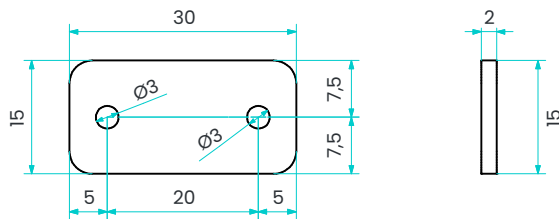

Nº 7 PLACA DE FIXAÇÃO (2ADSP030015002)