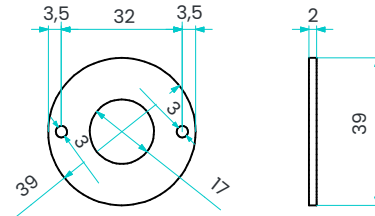

## CAMA GHOST SOFÁ 1400 X 2000

BED GHOST SOFA 1400 X 2000

FECHO (1ADSR040)

ESPAÇADOR DA FECHADURA (2ADSP039017002)

Atenção - fechadura opcional

Se adquirido sem fechadura, não considere os processos inerentes a esta.