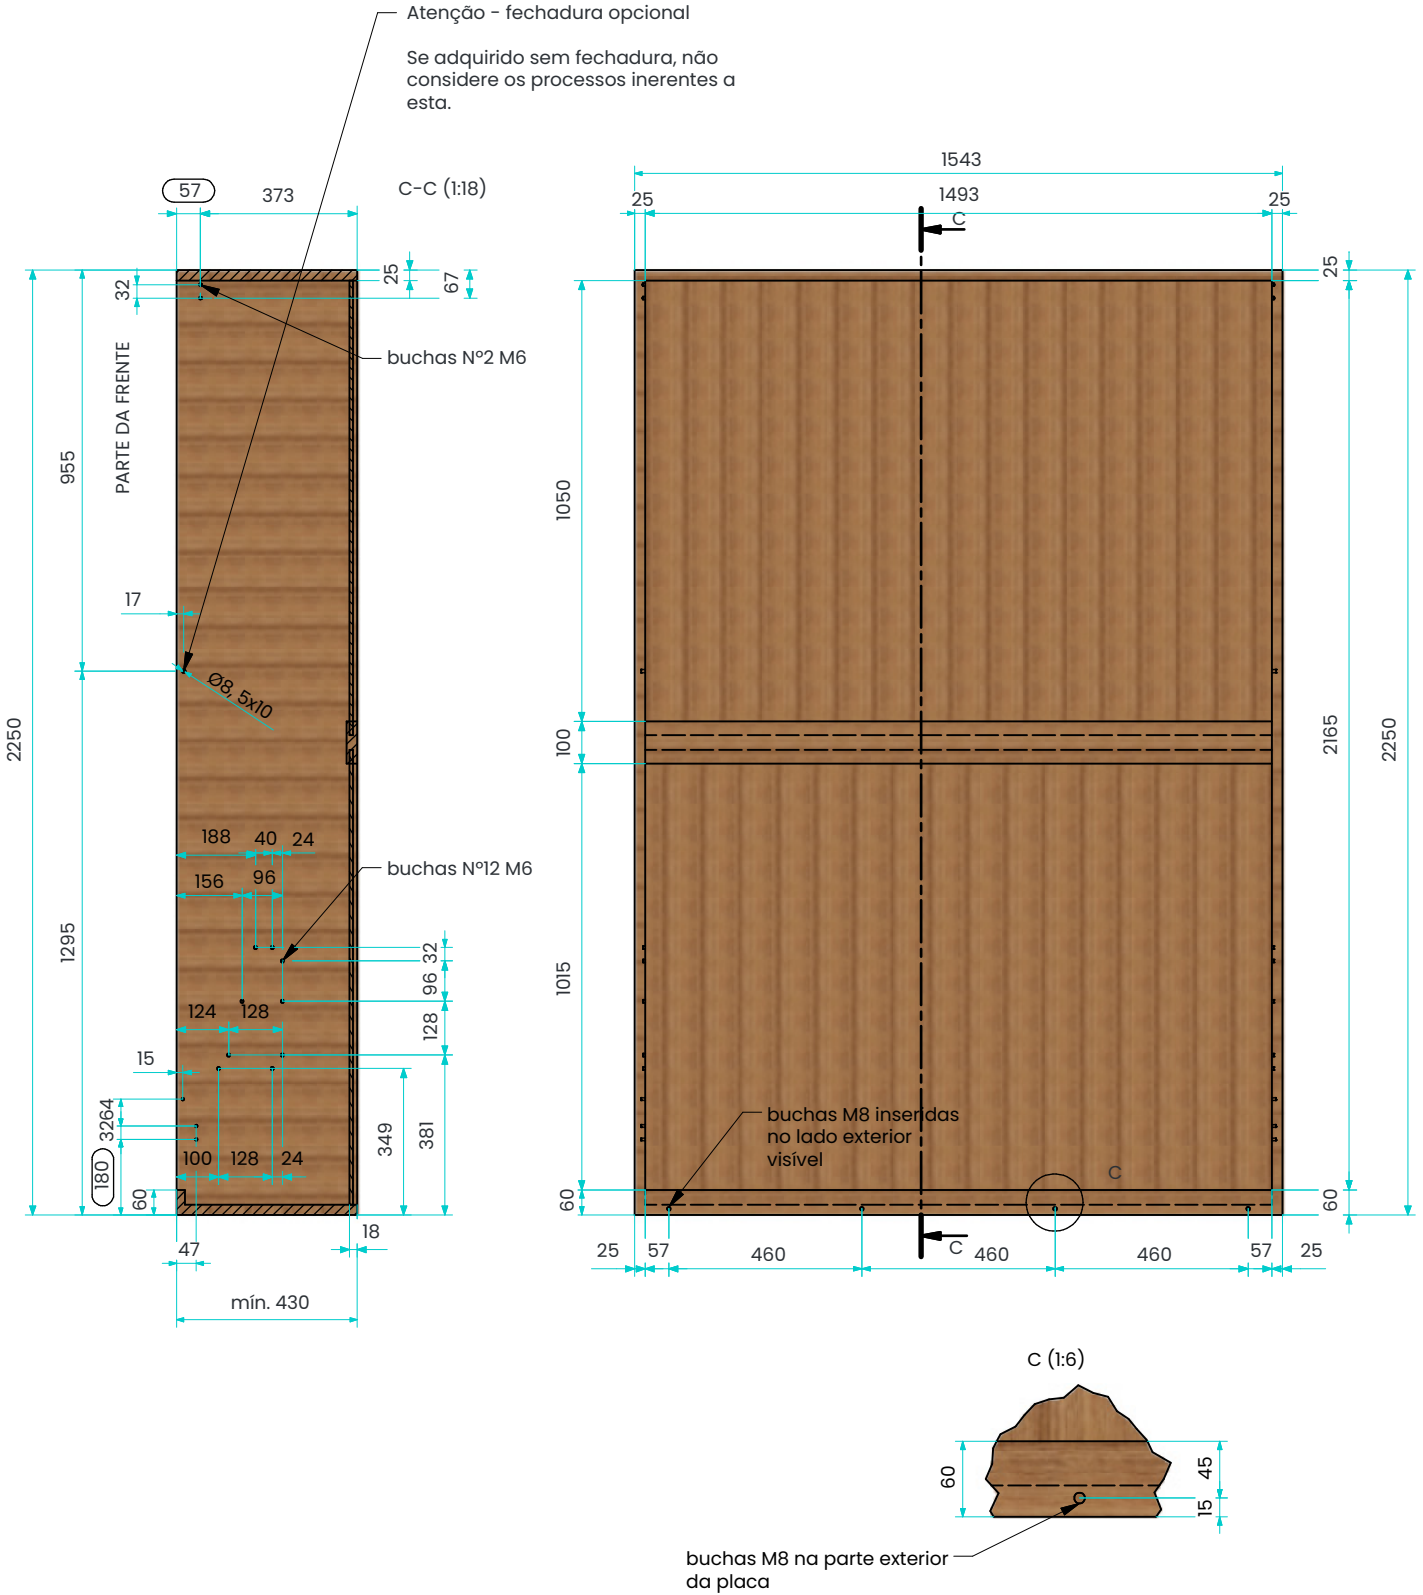

## CAMA GHOST SOFÁ 1400 X 2000

BED GHOST SOFA 1400 X 2000

ADEUAL

## CAMA GHOST SOFÁ 1400 X 2000

BED GHOST SOFA 1400 X 2000

CAMA GHOST SOFÁ 1400 X 2000

BED GHOST SOFA 1400 X 2000

MÓVEL

## CAMA GHOST SOFÁ 1400 X 2000

BED GHOST SOFA 1400 X 2000

## CAMA GHOST SOFÁ 1400 X 2000

*BED GHOST SOFA 1400 X 2000*

**ABEUAL**