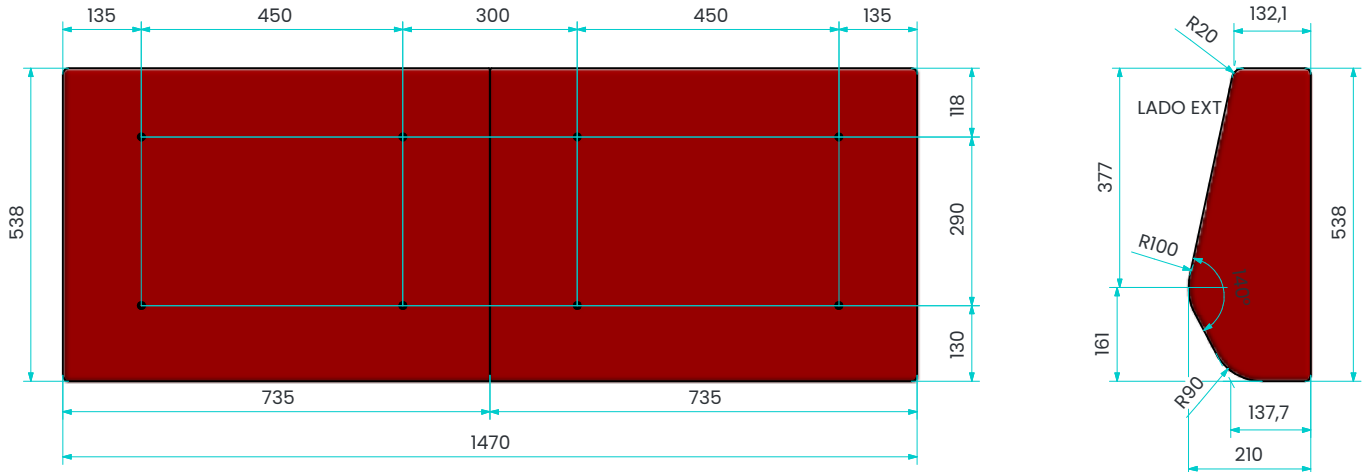

CAMA GHOST SOFÁ 1400 X 2000

BED GHOST SOFA 1400 X 2000

ENCOSTO ALCOCHOADO

ATENÇÃO

INSERIR BUCHAS M6 EM TODOS OS FUROS