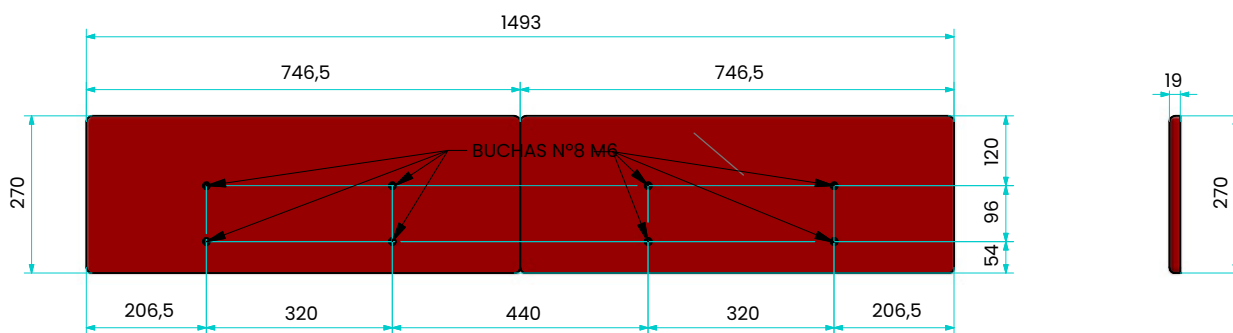

FRENTE ALCOÇOADA