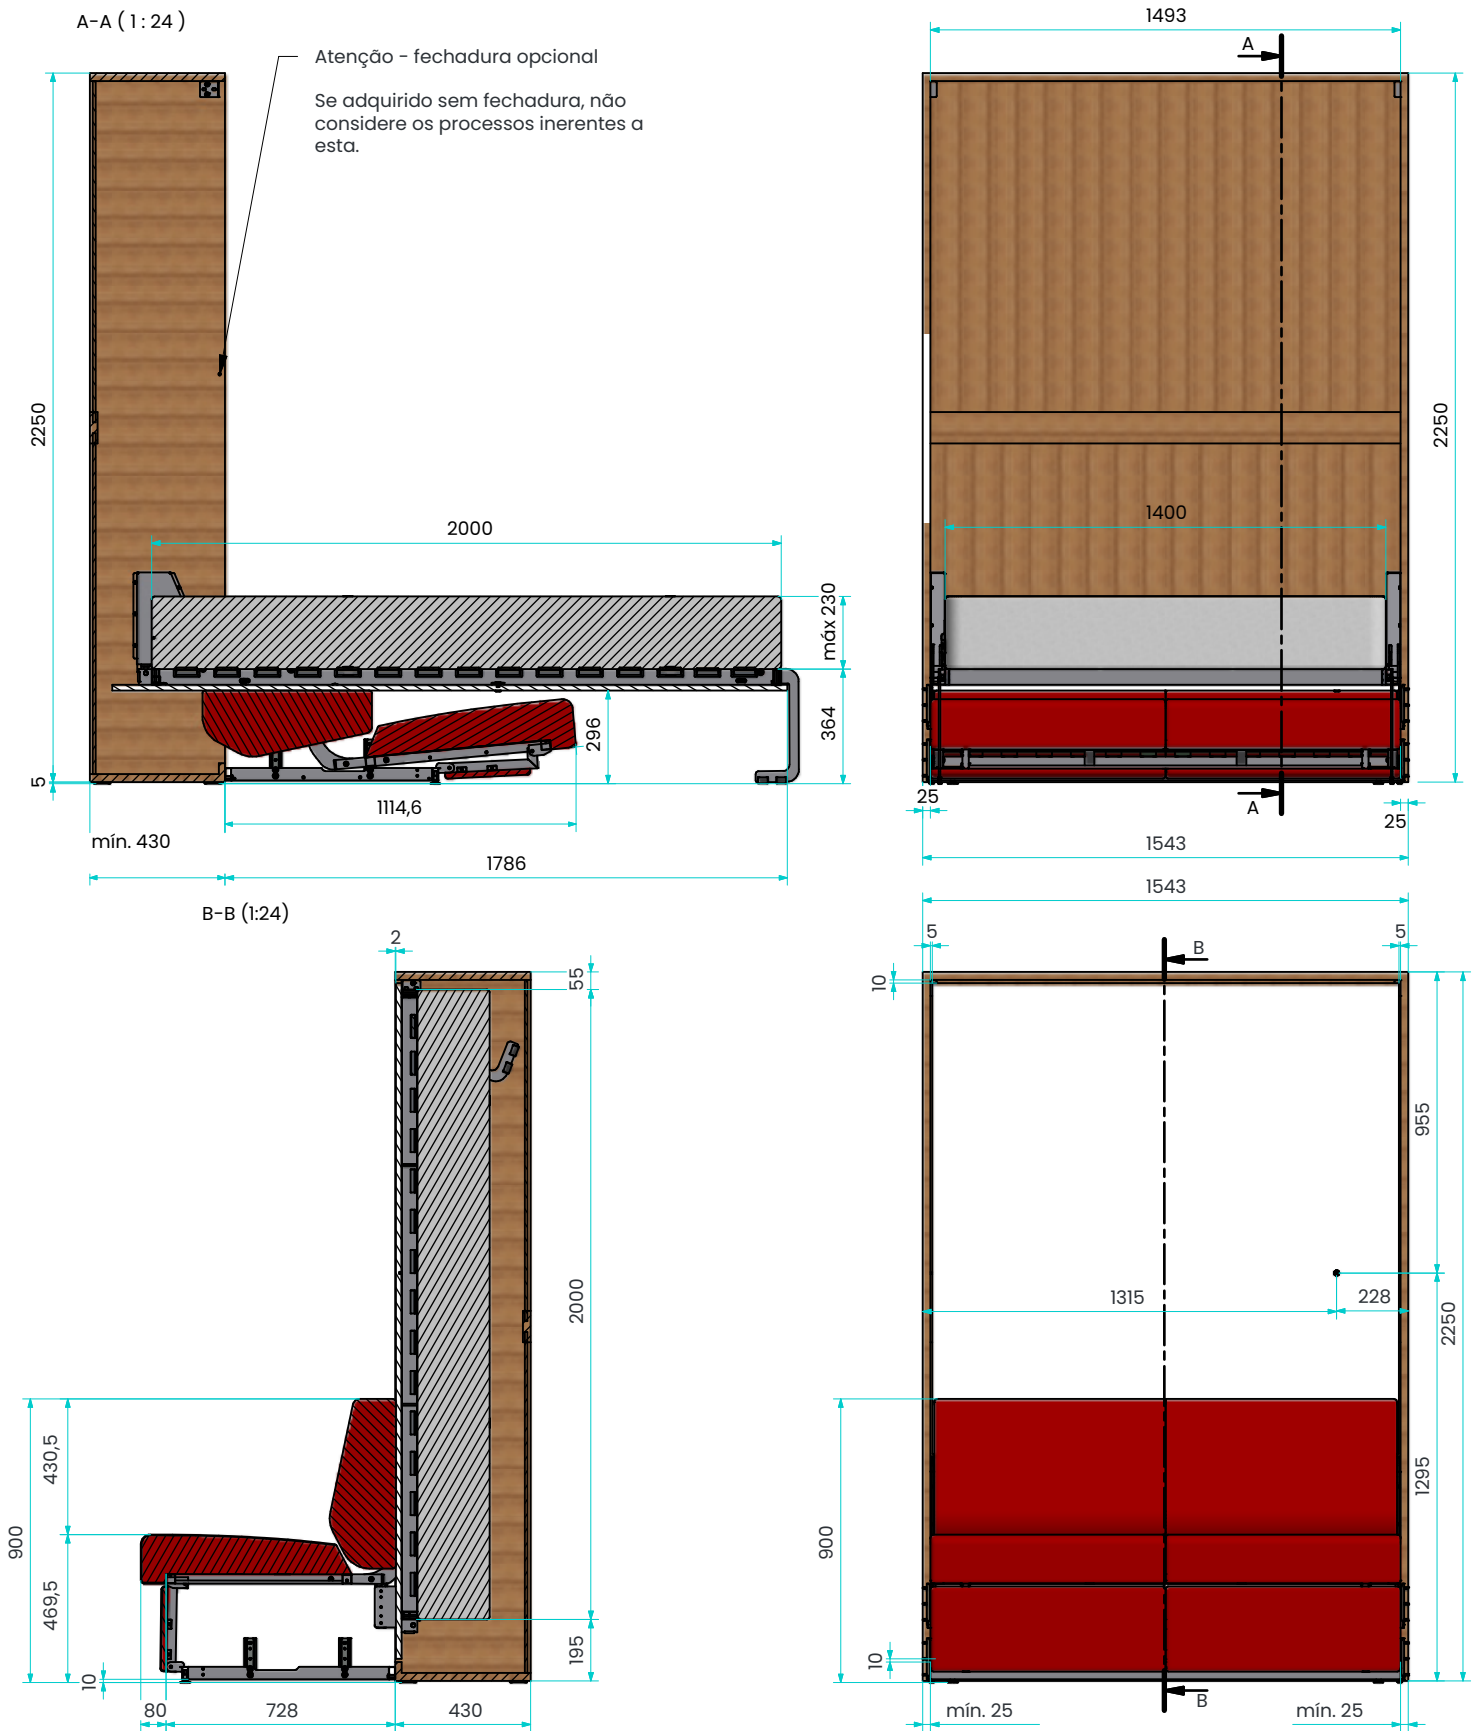

## CAMA GHOST SOFÁ 1400 X 2000

BED GHOST SOFA 1400 X 2000

ADEUAL

## CAMA GHOST SOFÁ 1400 X 2000

BED GHOST SOFA 1400 X 2000

CAMA GHOST SOFÁ 1400 X 2000

BED GHOST SOFA 1400 X 2000

MÓVEL

## CAMA GHOST SOFÁ 1400 X 2000

BED GHOST SOFA 1400 X 2000

## CAMA GHOST SOFÁ 1400 X 2000

*BED GHOST SOFA 1400 X 2000*

**ABEUAL**