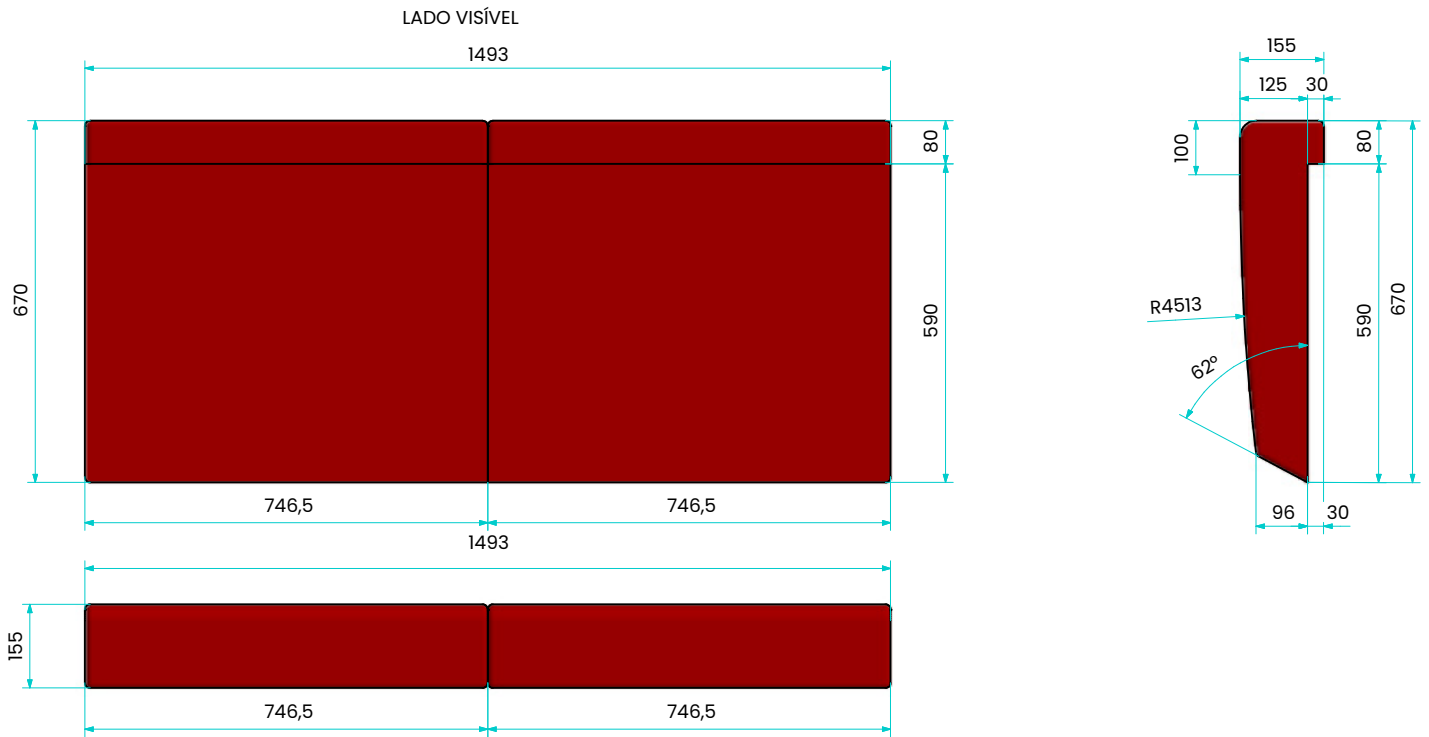

CAMA GHOST SOFÁ 1400 X 2000

BED GHOST SOFA 1400 X 2000

ACENTO