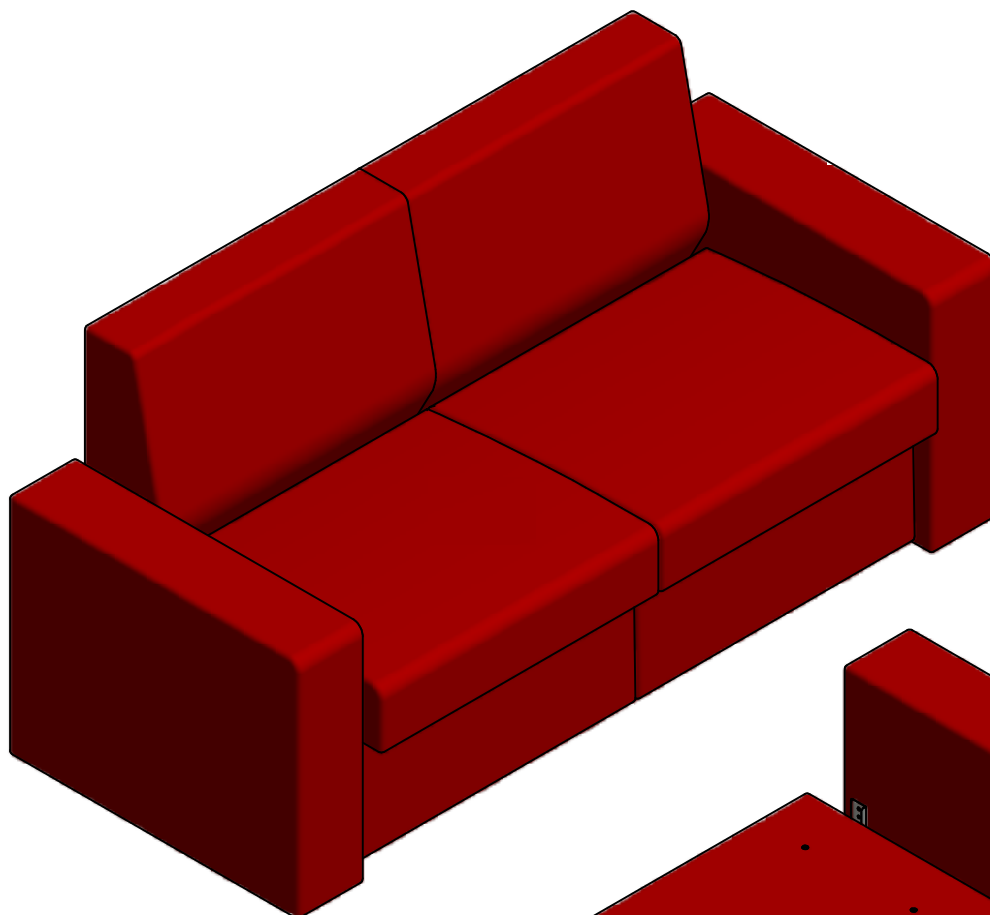

### SOFÁ

### ESTRUTURA DO SOFÁ (ARKDSN1400DNG)

## CAMA GHOST SOFÁ 1400 X 2000

*BED GHOST SOFA 1400 X 2000*

**ABEUAL**

### SOFÁ FECHADO