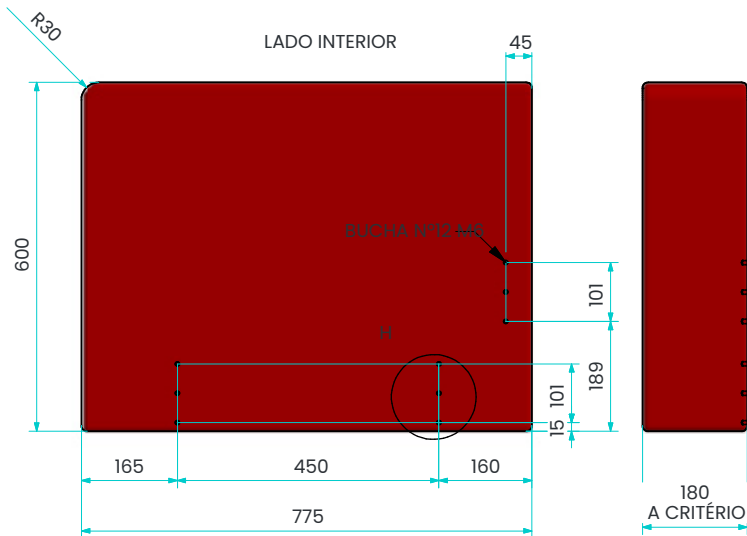

LADO ESQUERDO ACOLCHOADO (ESPELHO DO LADO DIREITO)