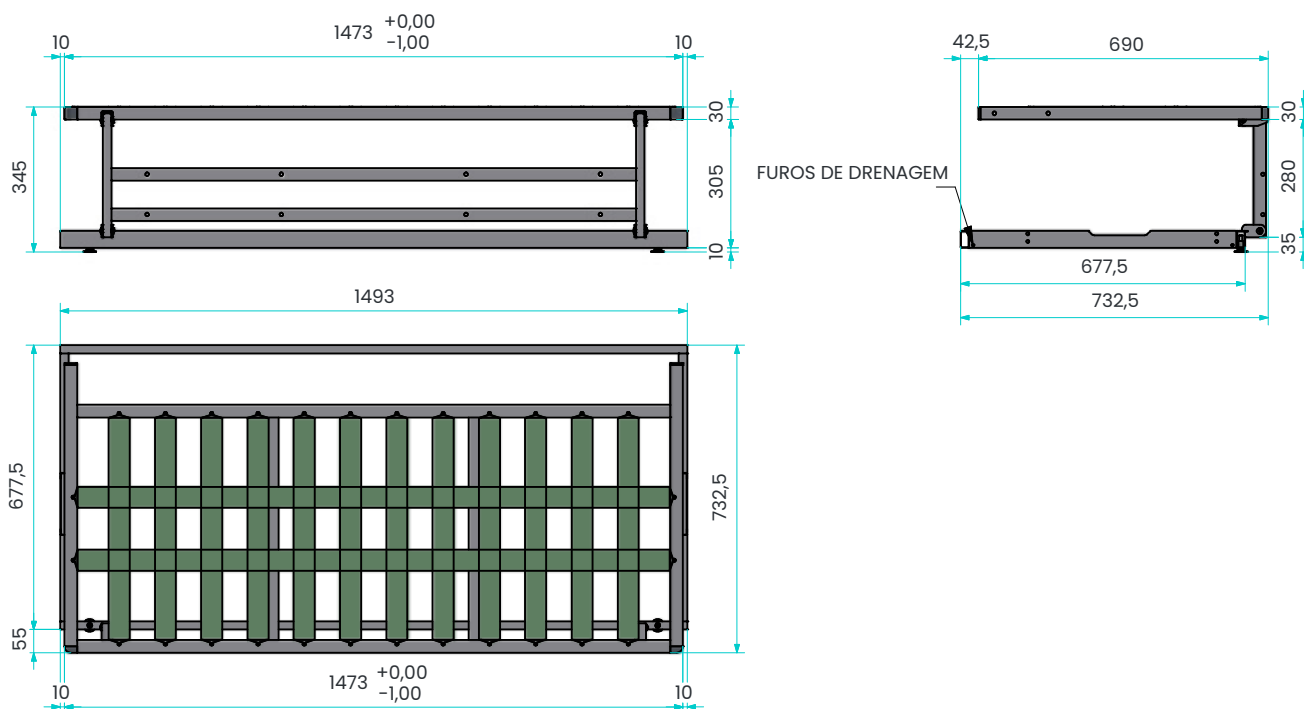

ESTRUTURA DO SOFÁ (ARKDSN1400DNG)