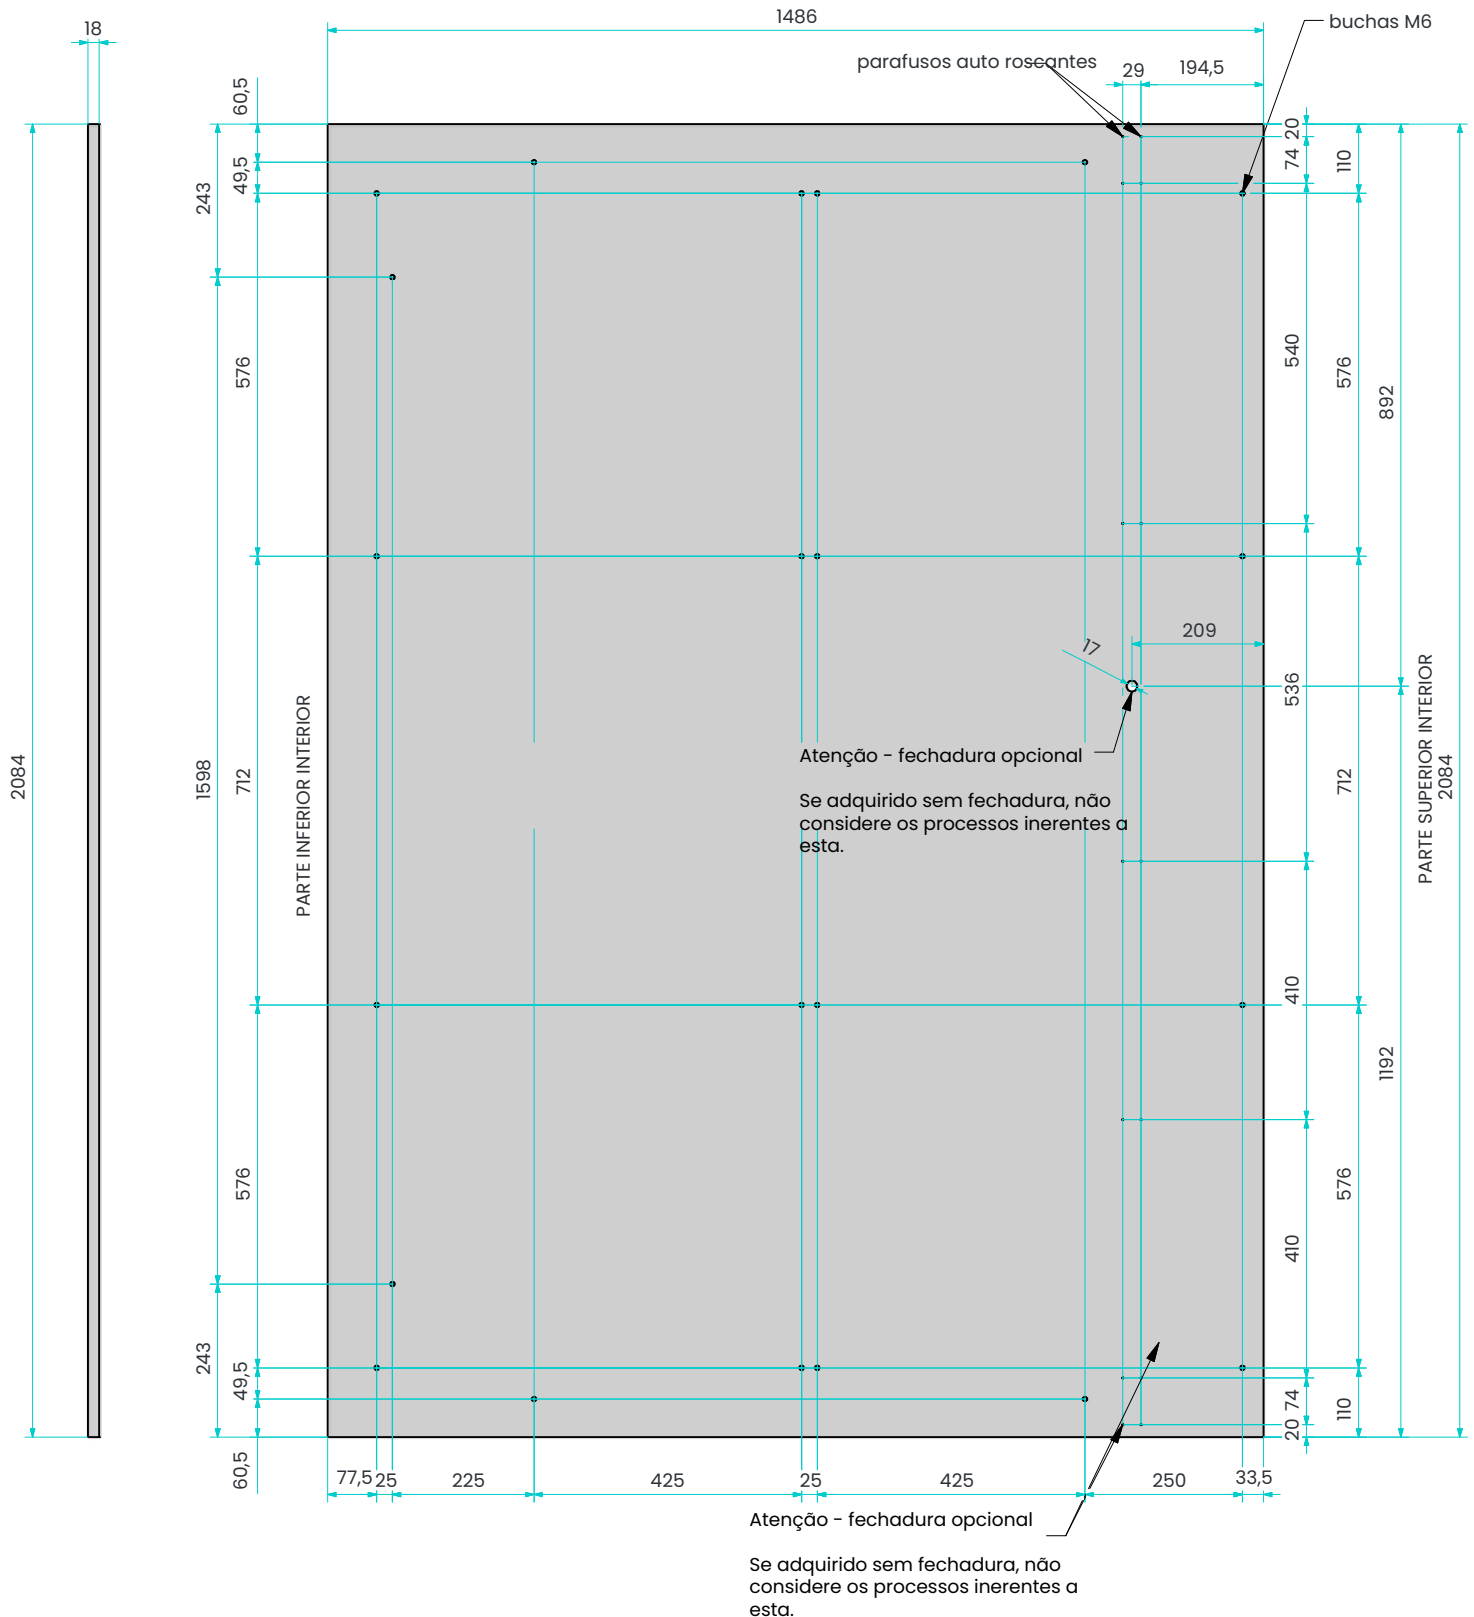

**CAMA SPIRIT 1400 X 2000**

BED SPIRIT 1400 X 2000

Atenção - fechadura opcional

Se adquirido sem fechadura, não considere os processos inerentes a esta.

Detalhe do mecanismo de fecho do painel frontal

Peso do colchão 20/25kg  
Dimensões 1400x2000  
Altura 160mm máx.

# CAMA SPIRIT 1400 X 2000

BED SPIRIT 1400 X 2000

## PONTOS DE FIXAÇÃO DO PAINEL FRONTAL

**CAMA SPIRIT 1400 X 2000**

BED SPIRIT 1400 X 2000

**PONTOS DE FIXAÇÃO DO PAINEL FRONTAL, PESO DO PAINEL 37.5kg +/- 4%**

## CAMA SPIRIT 1400 X 2000

BED SPIRIT 1400 X 2000

Atenção - fechadura opcional

Se adquirido sem fechadura, não considere os processos inerentes a