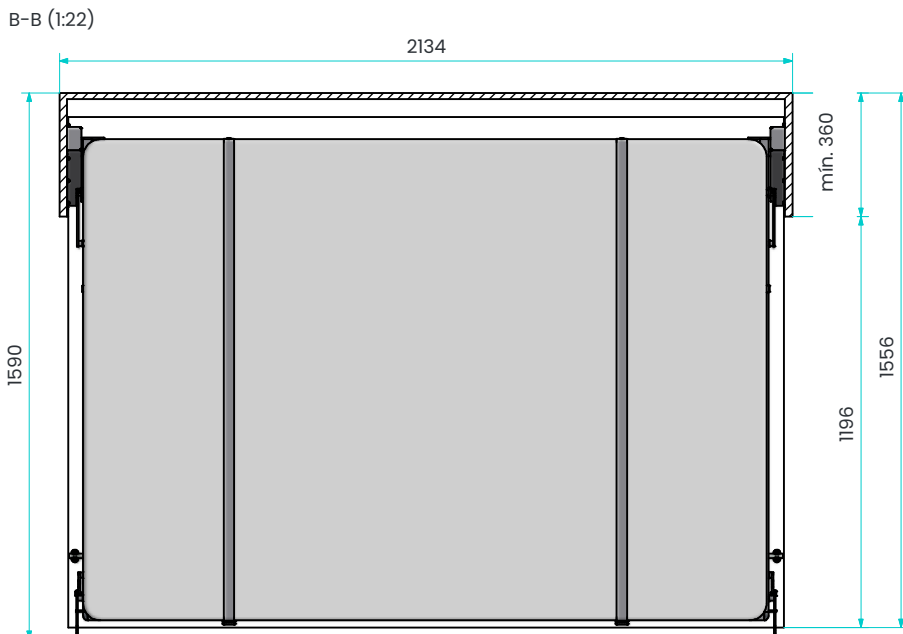

**CAMA SPIRIT 1400 X 2000**

BED SPIRIT 1400 X 2000

Atenção - fechadura opcional

Se adquirido sem fechadura, não considere os processos inerentes a esta.

Detalhe do mecanismo de fecho do painel frontal

Peso do colchão 20/25kg  
Dimensões 1400x2000  
Altura 160mm máx.

**CAMA SPIRIT 1400 X 2000**

BED SPIRIT 1400 X 2000

**MÓVEL DE MADEIRA**

Atenção - fechadura opcional

Se adquirido sem fechadura, não considere os processos inerentes a esta.

C-C (1:20)

**PORTA**

**CAMA SPIRIT 1400 X 2000**

BED SPIRIT 1400 X 2000

**MÓVEL DE MADEIRA  
FECHADO**

**ABERTO**

# CAMA SPIRIT 1400 X 2000

BED SPIRIT 1400 X 2000