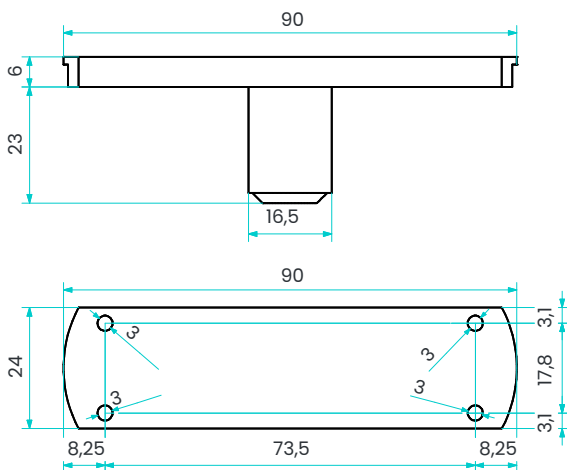

CAMA SPIRIT 1400 X 2000

BED SPIRIT 1400 X 2000

Atenção - fechadura opcional

Se adquirido sem fechadura, não considere os processos inerentes a

FECHADURA Nº1 + ANEL