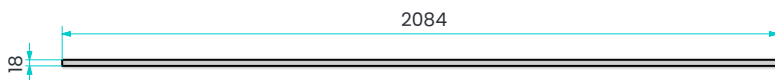

**CAMA SPIRIT 1400 X 2000**

BED SPIRIT 1400 X 2000

Atenção - fechadura opcional

Se adquirido sem fechadura, não considere os processos inerentes a esta.

Detalhe do mecanismo de fecho do painel frontal

Peso do colchão 20/25kg  
Dimensões 1400x2000  
Altura 160mm máx.

**CAMA SPIRIT 1400 X 2000**

BED SPIRIT 1400 X 2000

**MÓVEL DE MADEIRA**

Atenção - fechadura opcional

Se adquirido sem fechadura, não considere os processos inerentes a esta.

C-C (1:20)

**PORTA**

**CAMA SPIRIT 1400 X 2000**