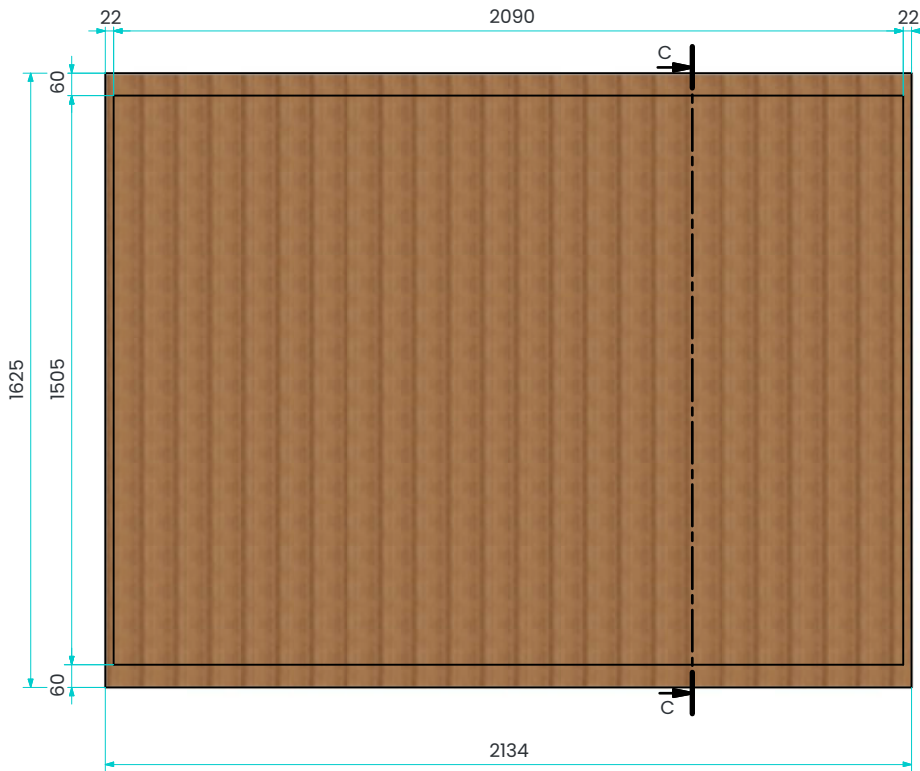

**CAMA SPIRIT 1400 X 2000**

BED SPIRIT 1400 X 2000

Atenção - fechadura opcional

Se adquirido sem fechadura, não considere os processos inerentes a esta.

Detalhe do mecanismo de fecho do painel frontal

Peso do colchão 20/25kg  
Dimensões 1400x2000  
Altura 160mm máx.

**CAMA SPIRIT 1400 X 2000**

BED SPIRIT 1400 X 2000

**MÓVEL DE MADEIRA**

Atenção - fechadura opcional

Se adquirido sem fechadura, não considere os processos inerentes a esta.

C-C (1:20)

**PORTA**

**CAMA SPIRIT 1400 X 2000**

BED SPIRIT 1400 X 2000

**MÓVEL DE MADEIRA  
FECHADO**

**ABERTO**

# CAMA SPIRIT 1400 X 2000

BED SPIRIT 1400 X 2000