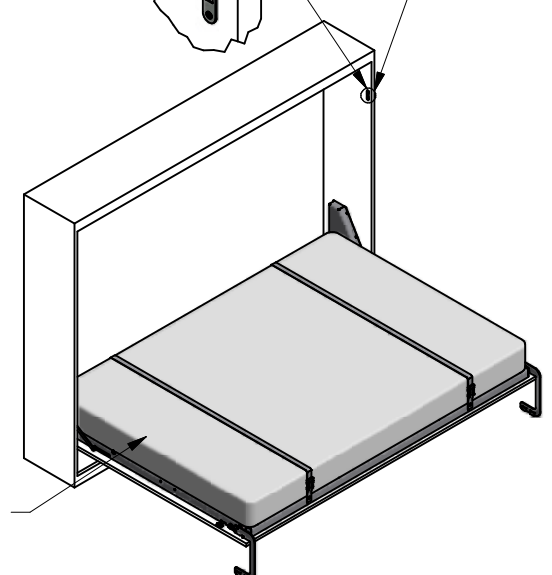

**CAMA SPIRIT 1400 X 2000**

BED SPIRIT 1400 X 2000

Atenção - fechadura opcional

Se adquirido sem fechadura, não considere os processos inerentes a esta.

Detalhe do mecanismo de fecho do painel frontal

Peso do colchão 20/25kg  
Dimensões 1400x2000  
Altura 160mm máx.

**CAMA SPIRIT 1400 X 2000**

BED SPIRIT 1400 X 2000

**MÓVEL DE MADEIRA**

Atenção - fechadura opcional

Se adquirido sem fechadura, não considere os processos inerentes a esta.

C-C (1:20)

**PORTA**

**CAMA SPIRIT 1400 X 2000**

BED SPIRIT 1400 X 2000

**MÓVEL DE MADEIRA  
FECHADO**

**ABERTO**

# CAMA SPIRIT 1400 X 2000

BED SPIRIT 1400 X 2000