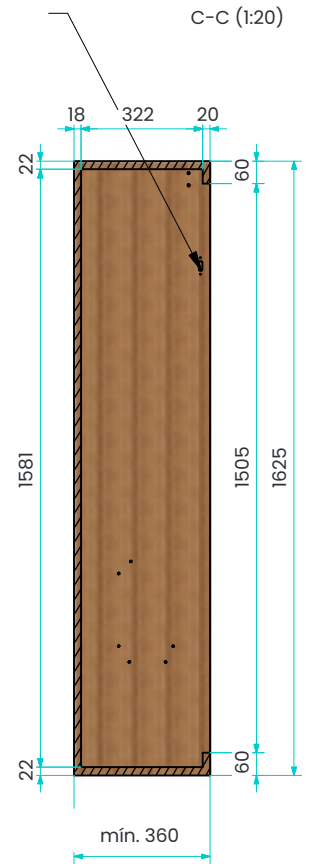

**CAMA SPIRIT 1400 X 2000**

BED SPIRIT 1400 X 2000

Atenção - fechadura opcional

Se adquirido sem fechadura, não considere os processos inerentes a esta.

Detalhe do mecanismo de fecho do painel frontal

Peso do colchão 20/25kg  
Dimensões 1400x2000  
Altura 160mm máx.

**CAMA SPIRIT 1400 X 2000**

BED SPIRIT 1400 X 2000

**MÓVEL DE MADEIRA**

Atenção - fechadura opcional

Se adquirido sem fechadura, não considere os processos inerentes a esta.

C-C (1:20)

**PORTA**

**CAMA SPIRIT 1400 X 2000**

BED SPIRIT 1400 X 2000

**MÓVEL DE MADEIRA  
FECHADO**

**ABERTO**

# CAMA SPIRIT 1400 X 2000

BED SPIRIT 1400 X 2000