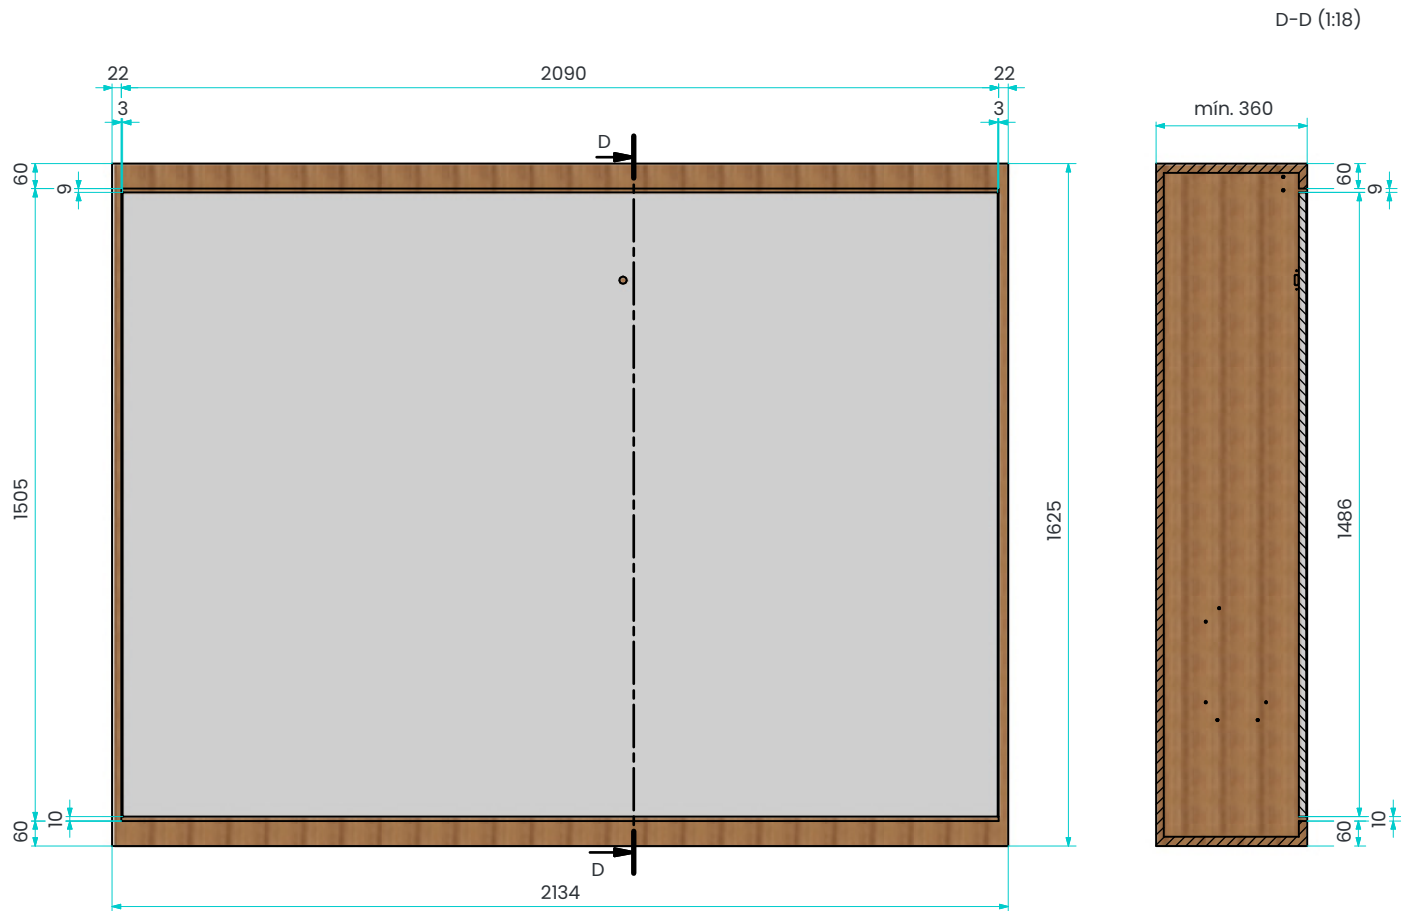

**CAMA SPIRIT 1400 X 2000**

BED SPIRIT 1400 X 2000

Atenção - fechadura opcional

Se adquirido sem fechadura, não considere os processos inerentes a esta.

Detalhe do mecanismo de fecho do painel frontal

Peso do colchão 20/25kg  
Dimensões 1400x2000  
Altura 160mm máx.

**CAMA SPIRIT 1400 X 2000**

BED SPIRIT 1400 X 2000

**MÓVEL DE MADEIRA**

Atenção - fechadura opcional

Se adquirido sem fechadura, não considere os processos inerentes a esta.

C-C (1:20)

**PORTA**

**CAMA SPIRIT 1400 X 2000**

BED SPIRIT 1400 X 2000

**MÓVEL DE MADEIRA  
FECHADO**

**ABERTO**

# CAMA SPIRIT 1400 X 2000

BED SPIRIT 1400 X 2000