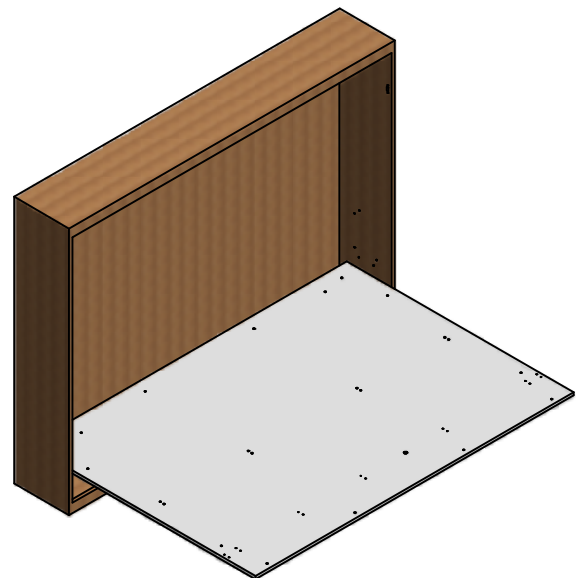

**CAMA SPIRIT 1400 X 2000**

BED SPIRIT 1400 X 2000

Atenção - fechadura opcional

Se adquirido sem fechadura, não considere os processos inerentes a esta.

Detalhe do mecanismo de fecho do painel frontal

Peso do colchão 20/25kg  
Dimensões 1400x2000  
Altura 160mm máx.

**CAMA SPIRIT 1400 X 2000**

BED SPIRIT 1400 X 2000

**MÓVEL DE MADEIRA**

Atenção - fechadura opcional

Se adquirido sem fechadura, não considere os processos inerentes a esta.

C-C (1:20)

**PORTA**

**CAMA SPIRIT 1400 X 2000**

BED SPIRIT 1400 X 2000

**MÓVEL DE MADEIRA  
FECHADO**

**ABERTO**

# CAMA SPIRIT 1400 X 2000

BED SPIRIT 1400 X 2000