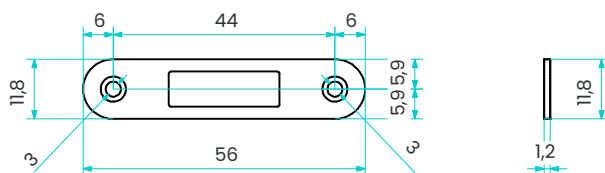

COBERTURA DE BORDA Nº2