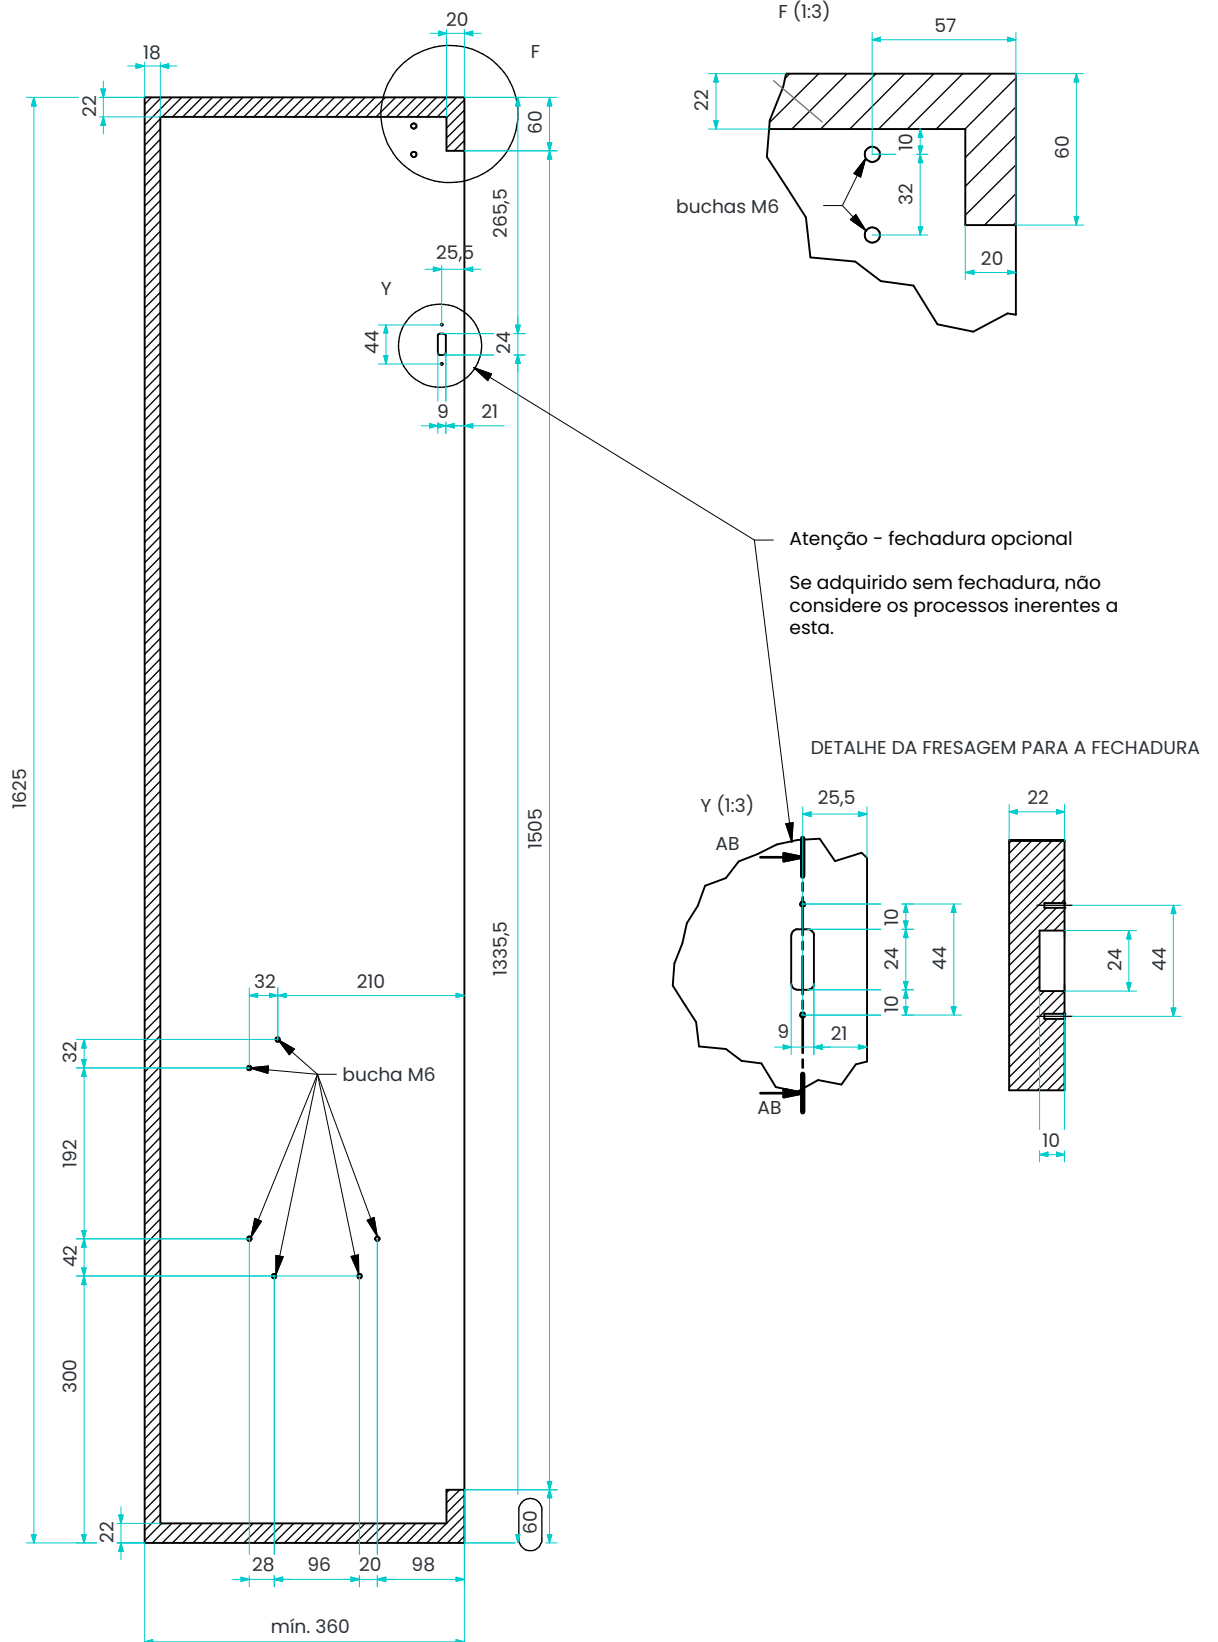

CAMA SPIRIT 1400 X 2000

BED SPIRIT 1400 X 2000

PONTOS DE FIXAÇÃO DO PAINEL FRONTAL