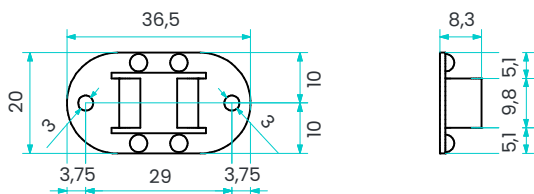

GUIA DE HASTE Nº7