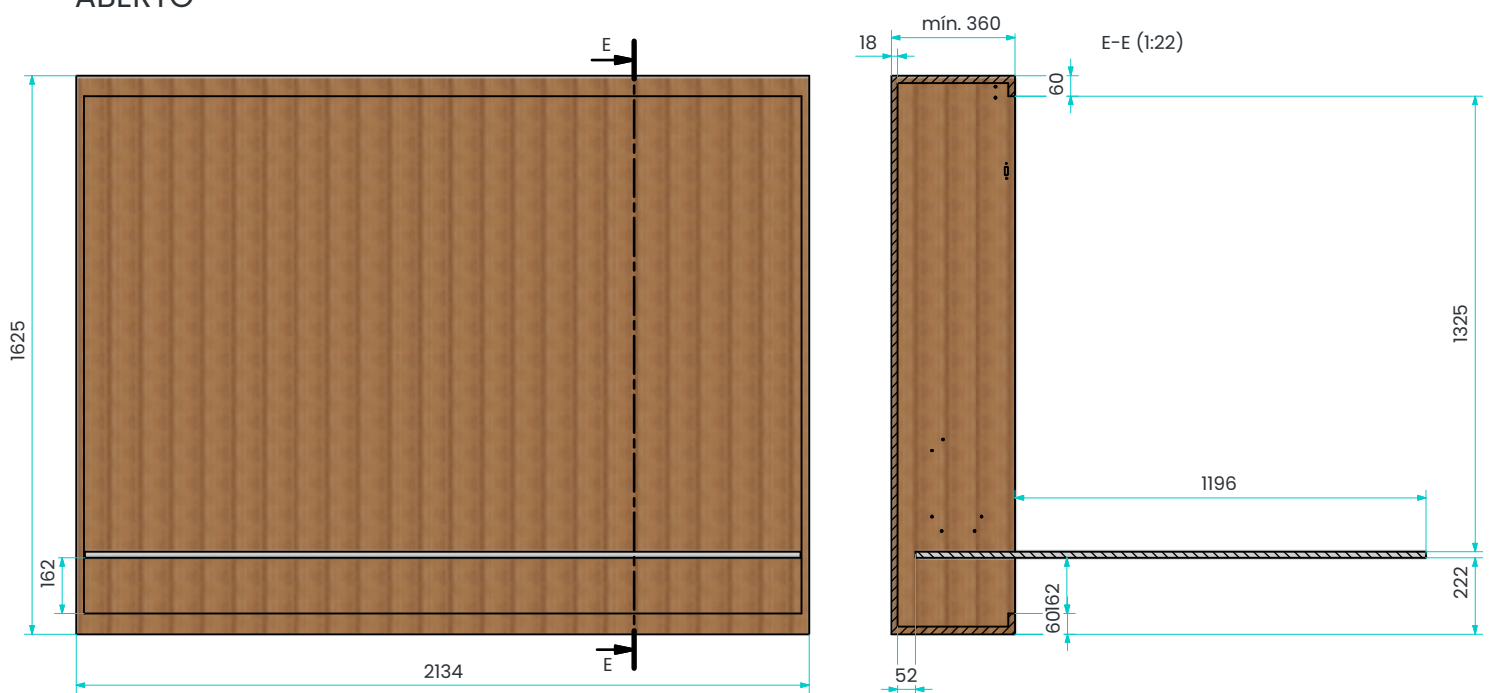

**CAMA SPIRIT 1400 X 2000**

BED SPIRIT 1400 X 2000

Atenção - fechadura opcional

Se adquirido sem fechadura, não considere os processos inerentes a esta.

Detalhe do mecanismo de fecho do painel frontal

Peso do colchão 20/25kg  
Dimensões 1400x2000  
Altura 160mm máx.

**CAMA SPIRIT 1400 X 2000**

BED SPIRIT 1400 X 2000

**MÓVEL DE MADEIRA**

Atenção - fechadura opcional

Se adquirido sem fechadura, não considere os processos inerentes a esta.

C-C (1:20)

**PORTA**

**CAMA SPIRIT 1400 X 2000**

BED SPIRIT 1400 X 2000

**MÓVEL DE MADEIRA  
FECHADO**

**ABERTO**

# CAMA SPIRIT 1400 X 2000

BED SPIRIT 1400 X 2000