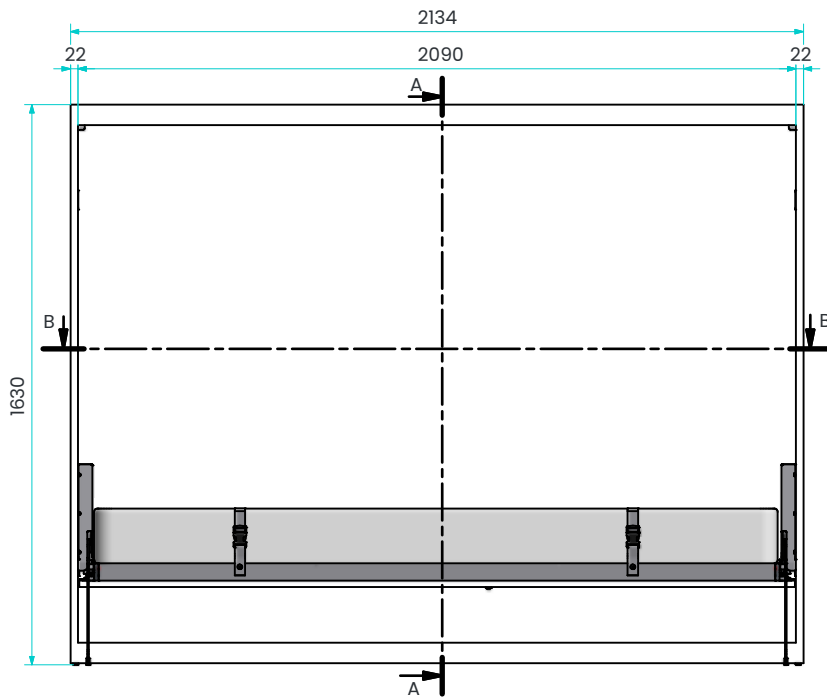

**CAMA SPIRIT 1400 X 2000**

BED SPIRIT 1400 X 2000

Atenção - fechadura opcional

Se adquirido sem fechadura, não considere os processos inerentes a esta.

Detalhe do mecanismo de fecho do painel frontal

Peso do colchão 20/25kg  
Dimensões 1400x2000  
Altura 160mm máx.

**CAMA SPIRIT 1400 X 2000**

BED SPIRIT 1400 X 2000

**MÓVEL DE MADEIRA**

Atenção - fechadura opcional

Se adquirido sem fechadura, não considere os processos inerentes a esta.

C-C (1:20)

**PORTA**

**CAMA SPIRIT 1400 X 2000**

BED SPIRIT 1400 X 2000

**MÓVEL DE MADEIRA  
FECHADO**

**ABERTO**

# CAMA SPIRIT 1400 X 2000

BED SPIRIT 1400 X 2000