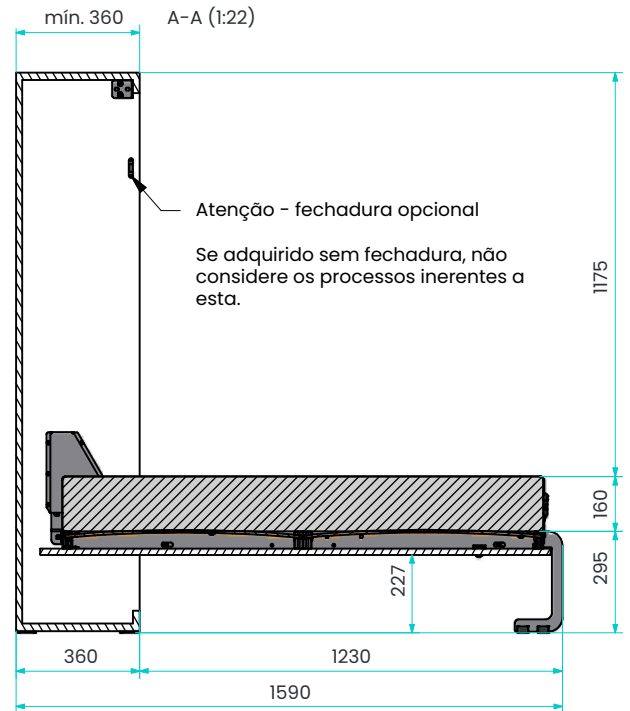

**CAMA SPIRIT 1400 X 2000**

BED SPIRIT 1400 X 2000

Atenção - fechadura opcional

Se adquirido sem fechadura, não considere os processos inerentes a esta.

Detalhe do mecanismo de fecho do painel frontal

Peso do colchão 20/25kg  
Dimensões 1400x2000  
Altura 160mm máx.

**CAMA SPIRIT 1400 X 2000**

BED SPIRIT 1400 X 2000

**MÓVEL DE MADEIRA**

Atenção - fechadura opcional

Se adquirido sem fechadura, não considere os processos inerentes a esta.

C-C (1:20)

**PORTA**

**CAMA SPIRIT 1400 X 2000**