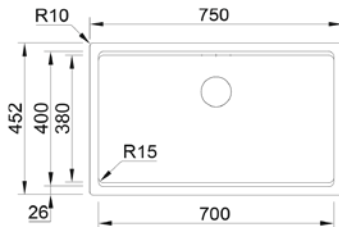

## Detalhes técnicos

O que precisa saber

Medida externa	750 x 452 mm
Medida das cubas	700 x 380 mm
Profundidade	220 mm
Embalagem	Caixa Individual
Tamanho do móvel	800mm
Código	k0000007