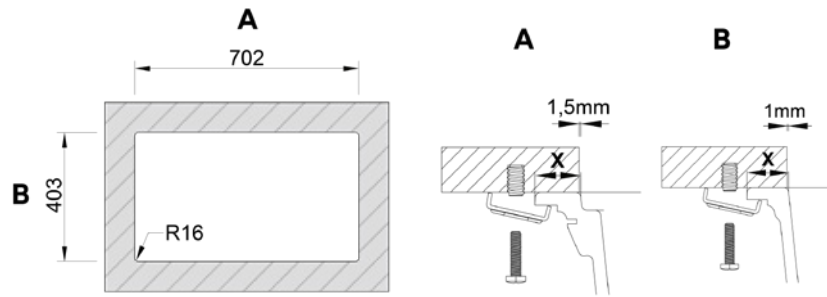

## Detalhes técnicos

O que precisa saber

Medida externa	750 x 452 mm
Medida das cubas	700 x 380 mm
Profundidade	220 mm
Embalagem	Caixa Individual
Tamanho do móvel	800mm
Código	k0000007

# Plano de corte

Instalação Undermount

Instalação Overmount