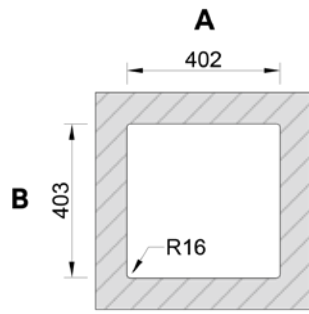

ACABAMENTOS:

- Ice
- Midnight

Detalhes técnicos

O que precisa saber

Medida externa 450 x 452 mm

Medida das cubas 400 x 380 mm

Profundidade 200 mm

Embalagem Caixa individual

Tamanho do móvel 600mm

Código K0000004

Plano de corte

Instalação Inferior

Instalação Superior