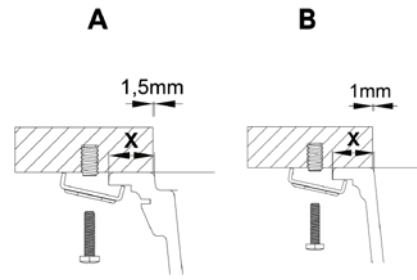

ACABAMENTOS:

- Ice
- Midnight

Detalhes técnicos

O que precisa saber

Medida externa 450 x 452 mm

Medida das cubas 400 x 380 mm

Profundidade 200 mm

Embalagem Caixa individual

Tamanho do móvel 600mm

Código K0000004

Plano de corte

Instalação Inferior

Instalação Superior