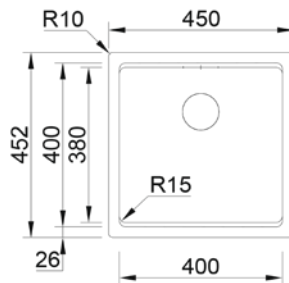

ACABAMENTOS:

- Ice
- Midnight

Detalhes técnicos

O que precisa saber

Medida externa 450 x 452 mm

Medida das cubas 400 x 380 mm

Profundidade 200 mm

Embalagem Caixa individual

Tamanho do móvel 600mm

Código K0000004

Plano de corte

Instalação Inferior

Instalação Superior