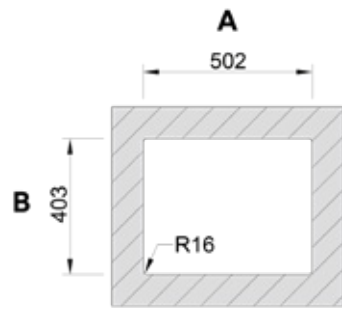

## Detalhes técnicos

O que precisa saber

Medida externa	550 x 452 mm
Medida das cubas	500 x 380 mm
Profundidade	200 mm
Embalagem	Caixa individual
Tamanho do móvel	600mm
Código	K0000001

# Plano de corte

Instalação Inferior

Instalação Superior