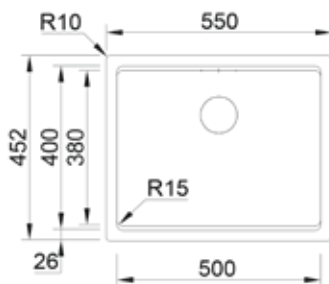

## Detalhes técnicos

O que precisa saber

Medida externa	550 x 452 mm
Medida das cubas	500 x 380 mm
Profundidade	200 mm
Embalagem	Caixa individual
Tamanho do móvel	600mm
Código	K0000001