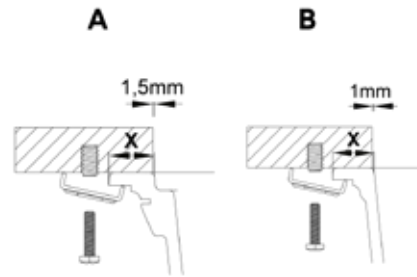

## Detalhes técnicos

O que precisa saber

Medida externa	550 x 452 mm
Medida das cubas	500 x 380 mm
Profundidade	200 mm
Embalagem	Caixa individual
Tamanho do móvel	600mm
Código	K0000001

# Plano de corte

Instalação Inferior

Instalação Superior