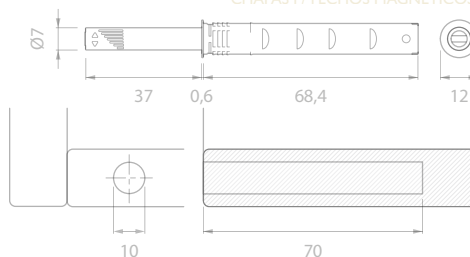

### FECHO TIC-TAC K-PUSH GRANDE STRONG

PLÁSTICO

ITALIANA  
Ferramenta

Código	Tipo de fecho	Acabamento	
A15338	BATENTE	CINZA	100
A15339	MAGNÉTICO	CINZA	100

CHAPAS P/ FECHOS MAGNÉTICOS PÁG. 10.6