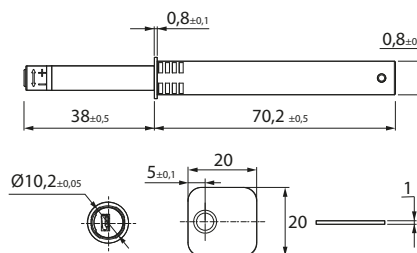

### TIC-TAC TEK EMBUTIR BATENTE GRANDE

tek

Código	Referência	Tipo de fecho	Acabamento	
A20346	35.189	BATENTE	CINZA	50

### TIC-TAC TEK BATENTE GRANDE

tek

Código	Referência	Tipo de fecho	Acabamento	
A20347	35.190	BATENTE	CINZA	50
A20348	35.191	BATENTE	BRANCO	50

### FECHO TIC-TAC K-PUSH GRANDE STRONG

PLÁSTICO

ITALIANA  
Ferramenta

Código	Tipo de fecho	Acabamento	
A15338	BATENTE	CINZA	100
A15339	MAGNÉTICO	CINZA	100

CHAPAS P/ FECHOS MAGNÉTICOS PÁG. 10.6

### ADAPTADOR P/TIC-TAC K-PUSH GRANDE

PLÁSTICO

ITALIANA  
Ferramenta

Código	Acabamento	
A00245	CINZA	100