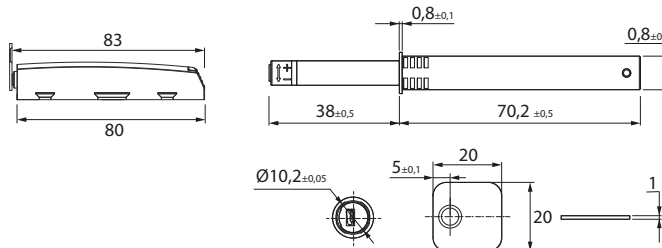

TIC-TAC TEK BATENTE GRANDE

tek

Código	Referência	Tipo de fecho	Acabamento	
A20347	35.190	BATENTE	CINZA	50
A20348	35.191	BATENTE	BRANCO	50