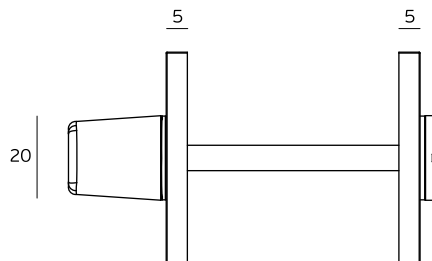

Ficha técnica do produto

Datasheet / Ficha técnica del producto

Data: 13.05.2025

Versão: 1.0

IN.04.117

Fechos/
Snibs/ Condeñas

ET:3778/2025

Documento confidencial / Confidential document / Documento confidencial @ JNF 2025 www.jnfhardware.com

Descrição / Description / Descripción

Fecho WC sem indicador de cor /
Bathroom snib without color indicator / Condeña de baño sin indicador de color

Versão / Version / Versión

1.0

Data / Date / Data

13.05.2025

Ø20

20

28

6X6

40

50

50

T. (+351) 224 663 230 / F. (+351) 224 839 841 / e-mail - jnf@jnf.pt / www.jnfhardware.com

Rua das Mimosas, 849/851
Zona Industrial das Mimosas
S. Pedro da Cova | Ap. 75 4424-909
Gondomar, PORTUGAL

PÁGINA/ 2/2
PAGE