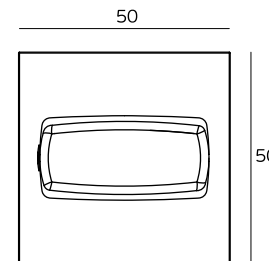

50

50

T. (+351) 224 663 230 / F. (+351) 224 839 841 / e-mail - jnf@jnf.pt / www.jnfhardware.com

Rua das Mimosas, 849/851
Zona Industrial das Mimosas
S. Pedro da Cova | Ap. 75 4424-909
Gondomar, PORTUGAL

PÁGINA/ 2/2
PAGE