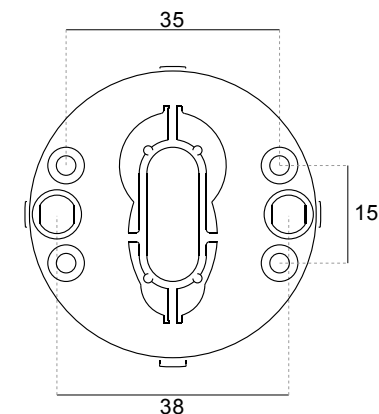

Ficha técnica de produto
Technique product file / Ficha técnica de produto
Data: 29.01.2018 Versão: 4.0

IN.04.28R.Y08.N

Entradas de chave/
Key holes / Bocallaves

ET: 476 / 2010

Documento confidencial / Confidential document / Documento confidencial © JNF 2018 www.jnf.pt

Descrição / Description / Descripción	Entrada de chave normal para cilindro com interior em nylon/ European cylinder key hole with nylon base/ Bocallave para bombillo con base en nylon
Versão / Version / Versión	4.0
Data / Date / Data	20.10.2014

T. (+351) 224 663 230 / F. (+351) 224 839 841 / e-mail - jnf@jnf.pt / www.jnf.pt

Rua das Mimosas, 849/851
Zona Industrial das Mimosas
S. Pedro da Cova | Ap. 75 4424-909
Gondomar PORTUGAL

PÁGINA
PAGE 2/2