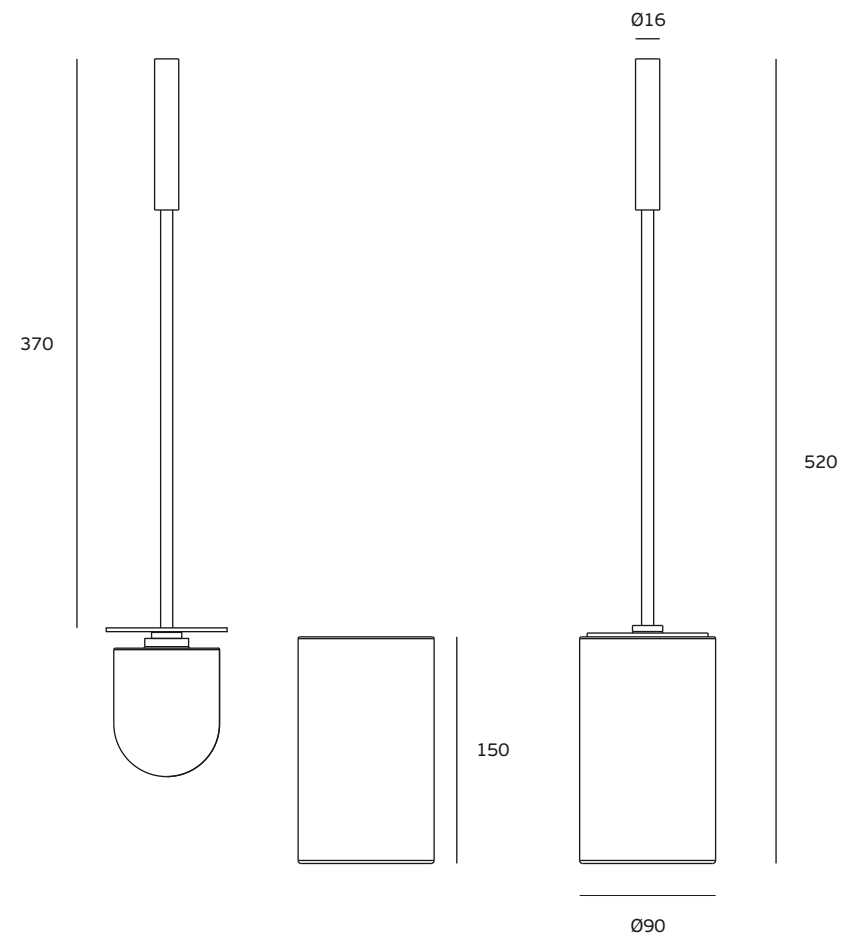

Ficha técnica de produto

Technique product file / Ficha técnica de produto

Data: 02.07.2020

Versão: 5.0

IN.42.310

Acessórios para casa de banho

Bathroom accessories / Accesorios de baño

ET: 267 /2008

Documento confidencial / Confidential document / Documento confidencial © JNF 2017 www.jnf.pt

Descrição / Description / Descripción

Porta piaçaba / Toilet brush / Escobillero

Versão / Version / Versión

5.0

Data / Date / Data

02.07.2020

Os desenhos são propriedade JNF. Todas as peças são registadas. / The drawings are JNF property. All parts are registered. / Los dibujos son propiedad del JNF. Todas las piezas son registradas.

J. Neves & Filhos Comércio e Indústria de Ferragens, S.A. Rua das Mimosas, 849/851 Zona Industrial das Mimosas S. Pedro da Cova | Ap. 75 4424-909 Gondomar PORTUGAL

T. (+351) 224 663 230 / F. (+351) 224 839 841 / e-mail - jnf@jnf.pt / www.jnf.pt