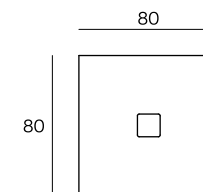

T. (+351) 224 663 230 / F. (+351) 224 839 841 / e-mail - jnf@jnf.pt / www.jnfhardware.com

Rua das Mimosas, 851
Zona Industrial das Mimosas
4510-329 Gondomar, PORTUGAL

PÁGINA/ PAGE 2/2