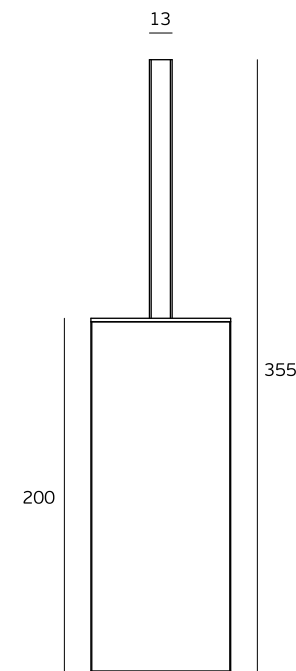

Ficha técnica do produto

Datasheet / Ficha técnica del producto

Data: 03.02.2026

Versão: 2.0

IN.44.205

SLIM BLACK
SERIES

ET:2235/2019

Documento confidencial / Confidential document / Documento confidencial @ JNF 2026 www.jnfhardware.com

Descrição / Description / Descripción

Porta piaçaba / Toilet brush / Escobillero

Versão / Version / Versión

2.0

Data / Date / Data

03.02.2026

T. (+351) 224 663 230 / F. (+351) 224 839 841 / e-mail - jnf@jnf.pt / www.jnfhardware.com

Rua das Mimosas, 851
Zona Industrial das Mimosas
4510-329 Gondomar, PORTUGAL

PÁGINA/ PAGE 2/2