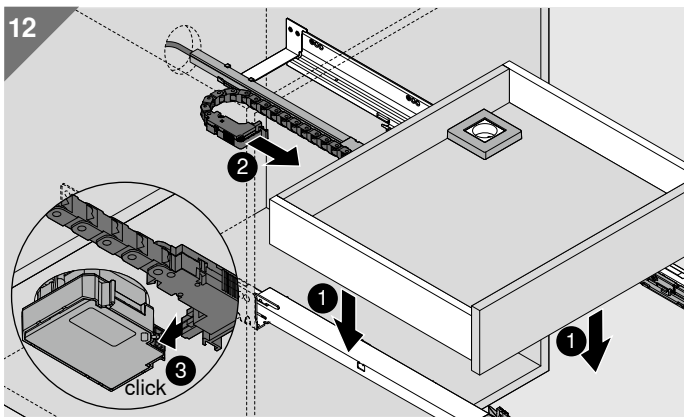

LEGRABOX		ESS.TXXXX
NL	450	ESS.T1700
NL	500	ESS.T1900
NL	550	ESS.T2200

MOVENTO		ESS.TXXXX
NL	450	ESS.T1700
NL	480-520	ESS.T1900
NL	550	ESS.T2200

Julius Blum GmbH  
6973 Höchst, Austria  
Tel.: +43 5578 705-0  
Fax: +43 5578 705-44  
E-mail: [info@blum.com](mailto:info@blum.com)  
[www.blum.com](http://www.blum.com)