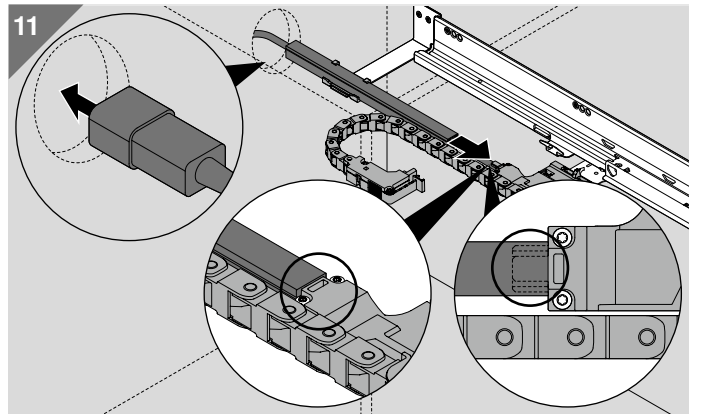

LEGRABOX		ESS.TXXXX
NL	450	ESS.T1700
NL	500	ESS.T1900
NL	550	ESS.T2200

MOVENTO		ESS.TXXXX
NL	450	ESS.T1700
NL	480-520	ESS.T1900
NL	550	ESS.T2200

Julius Blum GmbH  
6973 Höchst, Austria  
Tel.: +43 5578 705-0  
Fax: +43 5578 705-44  
E-mail: [info@blum.com](mailto:info@blum.com)  
[www.blum.com](http://www.blum.com)