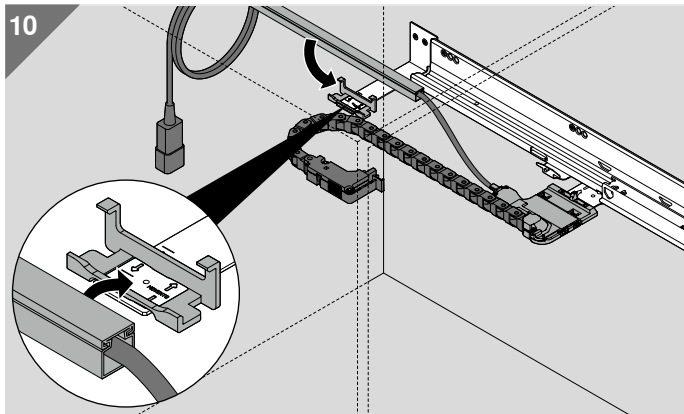

LEGRABOX		ESS.TXXXX
NL	450	ESS.T1700
NL	500	ESS.T1900
NL	550	ESS.T2200

MOVENTO		ESS.TXXXX
NL	450	ESS.T1700
NL	480-520	ESS.T1900
NL	550	ESS.T2200

Julius Blum GmbH  
6973 Höchst, Austria  
Tel.: +43 5578 705-0  
Fax: +43 5578 705-44  
E-mail: [info@blum.com](mailto:info@blum.com)  
[www.blum.com](http://www.blum.com)