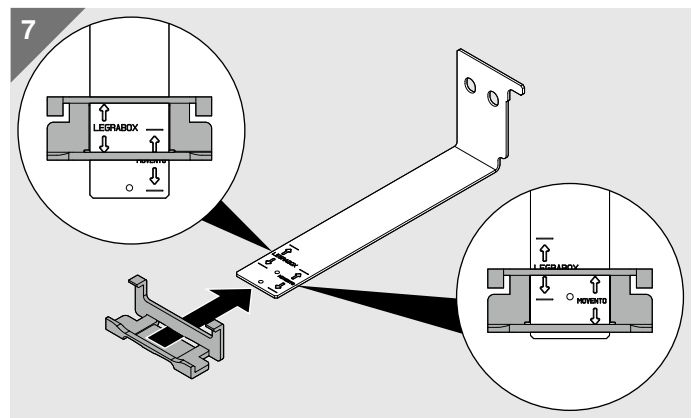

LEGRABOX		ESS.TXXXX
NL	450	ESS.T1700
NL	500	ESS.T1900
NL	550	ESS.T2200

MOVENTO		ESS.TXXXX
NL	450	ESS.T1700
NL	480-520	ESS.T1900
NL	550	ESS.T2200

Julius Blum GmbH  
6973 Höchst, Austria  
Tel.: +43 5578 705-0  
Fax: +43 5578 705-44  
E-mail: [info@blum.com](mailto:info@blum.com)  
[www.blum.com](http://www.blum.com)