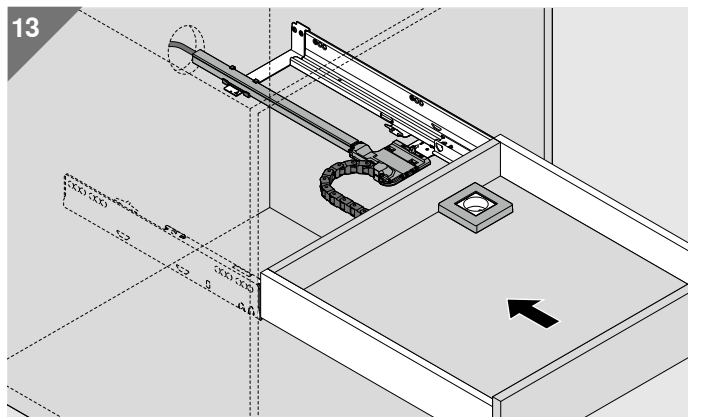

LEGRABOX		ESS.TXXXX
NL	450	ESS.T1700
NL	500	ESS.T1900
NL	550	ESS.T2200

MOVENTO		ESS.TXXXX
NL	450	ESS.T1700
NL	480-520	ESS.T1900
NL	550	ESS.T2200

Julius Blum GmbH  
6973 Höchst, Austria  
Tel.: +43 5578 705-0  
Fax: +43 5578 705-44  
E-mail: [info@blum.com](mailto:info@blum.com)  
[www.blum.com](http://www.blum.com)