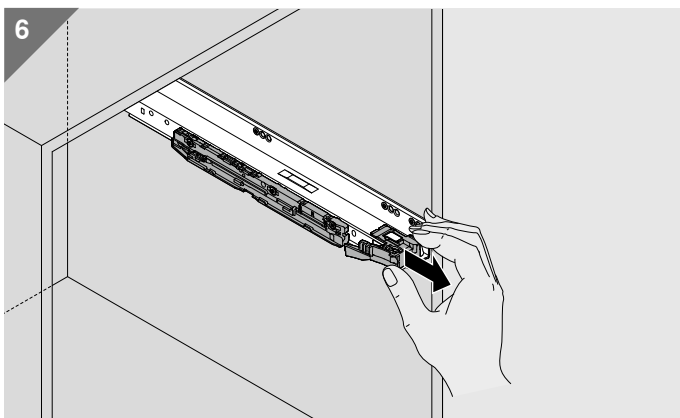

LEGRABOX		ESS.TXXXX
NL	450	ESS.T1700
NL	500	ESS.T1900
NL	550	ESS.T2200

MOVENTO		ESS.TXXXX
NL	450	ESS.T1700
NL	480-520	ESS.T1900
NL	550	ESS.T2200

Julius Blum GmbH  
6973 Höchst, Austria  
Tel.: +43 5578 705-0  
Fax: +43 5578 705-44  
E-mail: [info@blum.com](mailto:info@blum.com)  
[www.blum.com](http://www.blum.com)