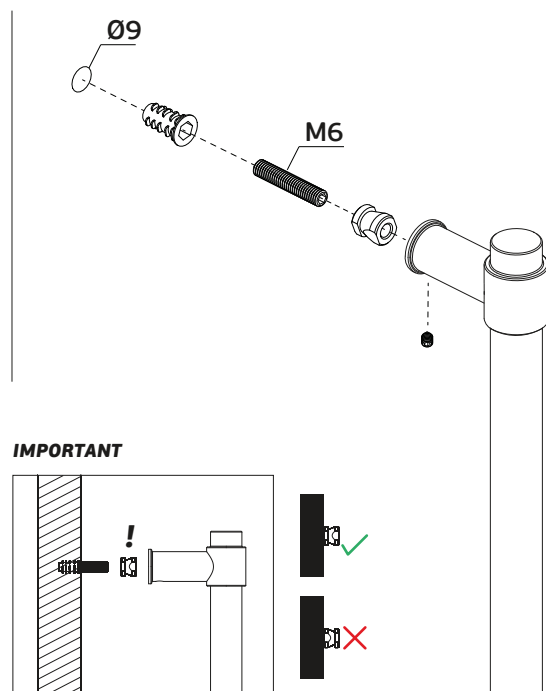

Ficha técnica do produto

Datasheet / Ficha técnica del producto

Data: 08.03.2021

Versão: 2.0

IN.07.123.16.D.KN

Asas de porta/
Pull handles/ Manillones de puerta

ET:2256/2019

Documento confidencial / Confidential document / Documento confidencial @ JNF 2021 www.jnf.pt

Descrição / Description / Descripción	Asa de porta dupla / Double door handle / Manillon de puerta doble
Versão / Version / Versión	2.0
Data / Date / Data	08.03.2021

Madeira/ Wood/ Madera

Asa simples / Single handle / Manillon simple