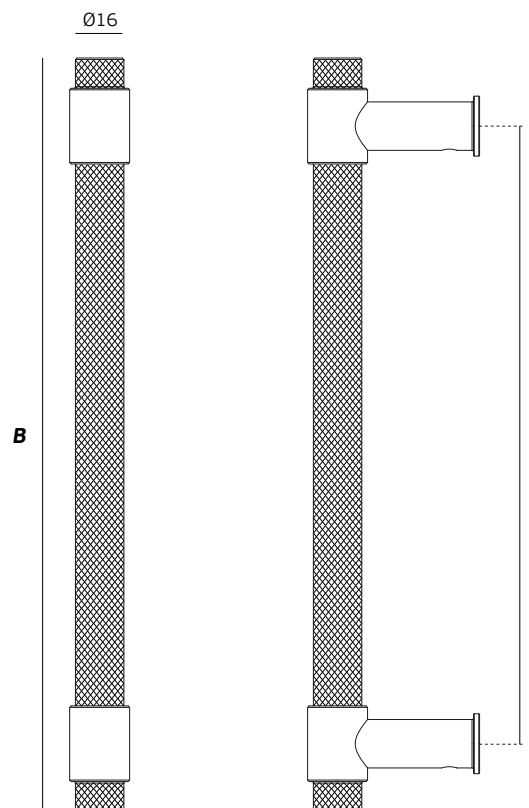

Ficha técnica do produto

Datasheet / Ficha técnica del producto

Data: 08.03.2021

Versão: 2.0

IN.07.123.16.D.KN

Asas de porta/
Pull handles/ Manillones de puerta

ET:2256/2019

Documento confidencial / Confidential document / Documento confidencial @ JNF 2021 www.jnf.pt

Descrição / Description / Descripción	Asa de porta dupla / Double door handle / Manillon de puerta doble
Versão / Version / Versión	2.0
Data / Date / Data	08.03.2021

REF.	A	B
IN.07.123.16.D.KN.200	200	244
IN.07.123.16.D.KN.300	300	344

T. (+351) 224 663 230 / F. (+351) 224 839 841 / e-mail - jnf@jnf.pt / www.jnf.pt

Rua das Mimosas, 849/851
Zona Industrial das Mimosas
S. Pedro da Cova | Ap. 75 4424-909
Gondomar, PORTUGAL