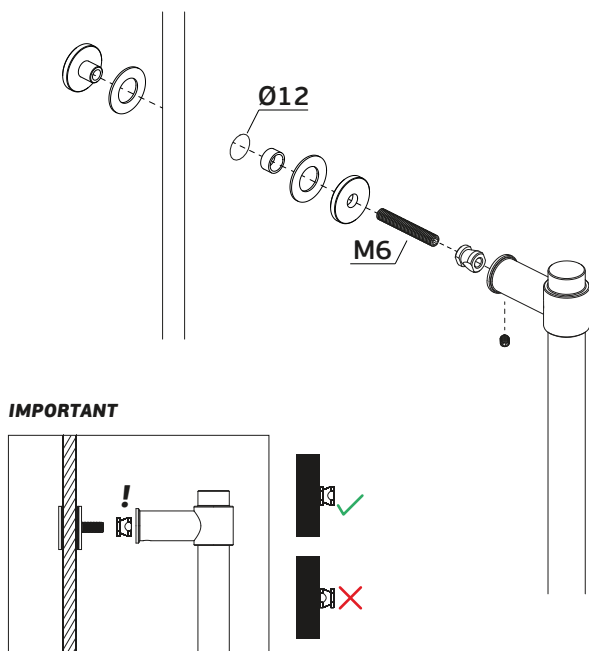

Ficha técnica do produto

Datasheet / Ficha técnica del producto

Data: 08.03.2021

Versão: 2.0

IN.07.123.16.D.KN

Asas de porta/
Pull handles/ Manillones de puerta

ET:2256/2019

Documento confidencial / Confidential document / Documento confidencial @ JNF 2021 www.jnf.pt

Descrição / Description / Descripción	Asa de porta dupla / Double door handle / Manillon de puerta doble
Versão / Version / Versión	2.0
Data / Date / Data	08.03.2021

Vidro/ Glass/ Cristal - IN.08.MFU.SV.19

Asa simples / Single handle / Manillon simple

OPCIONAL/ OPTIONAL - NÃO INCLUÍDO/ NOT INCLUDED

Vidro/ Glass/ Cristal - IN.08.MFU.DV.19

Asa Dupla / Double handle / Manillon Doble

OPCIONAL/ OPTIONAL - NÃO INCLUÍDO/ NOT INCLUDED

T. (+351) 224 663 230 / F. (+351) 224 839 841 / e-mail - jnf@jnf.pt / www.jnf.pt

Rua das Mimosas, 849/851
Zona Industrial das Mimosas
S. Pedro da Cova | Ap. 75 4424-909
Gondomar, PORTUGAL